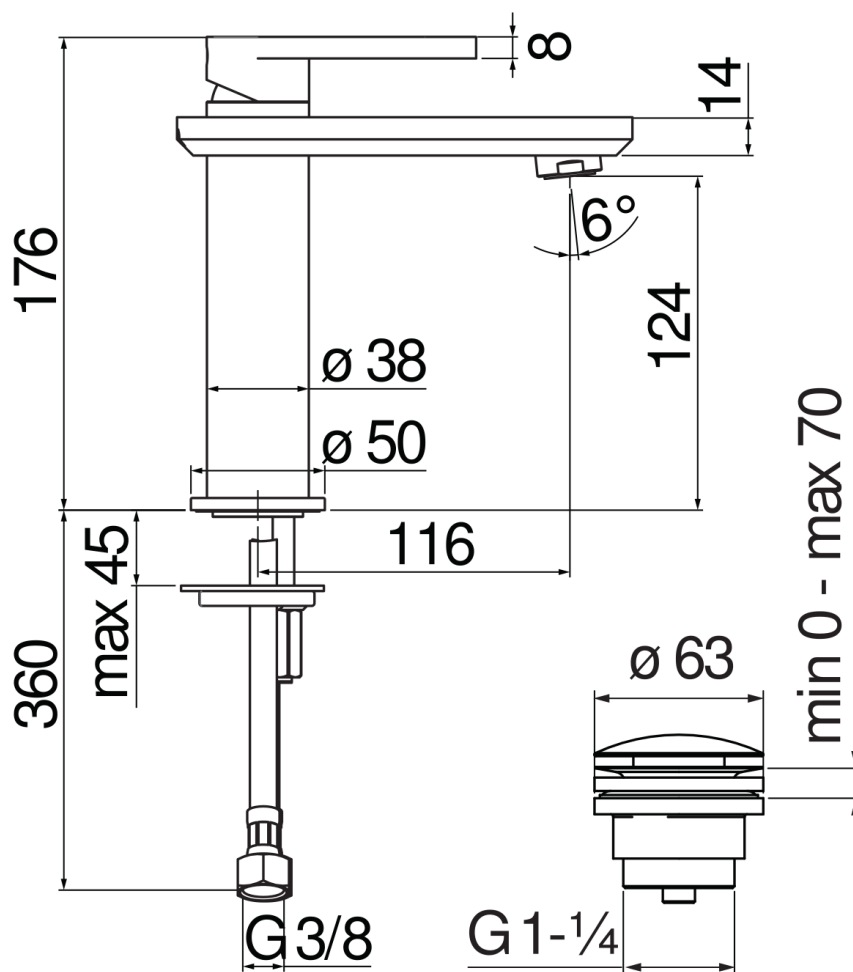

SPEZIFIKATIONEN

Waschtischbatterie Einhandmischer
Chrome
Luftsprudler mit Antikalk-Funktion M 24 x 1
Ablaufgarnitur-Push 1 1/4"
Flexible Anschlusschläuche aus Edelstahl ø 3/8"
Wasserspar-Durchflussbegrenzer 50%
Verpackung: 41 x 21 x 7 cm / 0,006066 m³ / 2 kg

ZERTIFIZIERUNGEN

FLÜSSIGKEITS DIAGRAMM: HEISSES / KALTES WASSER

FLÜSSIGKEITS DIAGRAMM: GEMISCHT WASSER