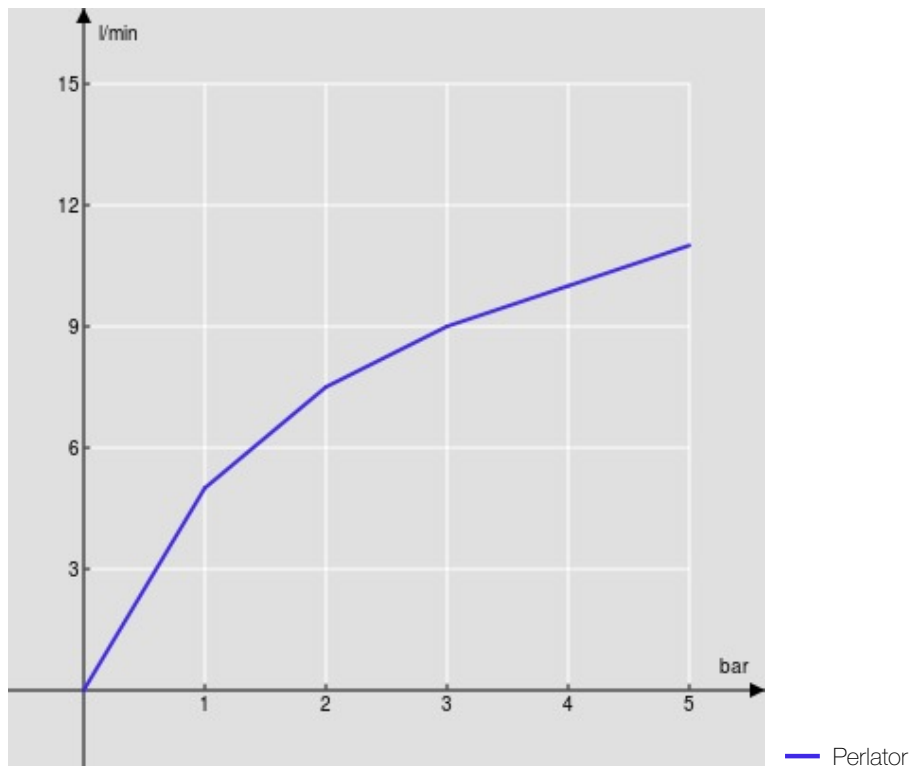

SPEZIFIKATIONEN

Waschtischbatterie Einhandmischer
Chrome
Luftsprudler mit Antikalk-Funktion M 24 x 1
Ablaufgarnitur-Push 1 1/4"
Flexible Anschlusschläuche aus Edelstahl ø 3/8"
Wasserspar-Durchflussbegrenzer 50%
Verpackung: 41 x 21 x 7 cm / 0,006066 m³ / 2 kg

ZERTIFIZIERUNGEN

FLÜSSIGKEITS DIAGRAMM: HEISSES / KALTES WASSER

FLÜSSIGKEITS DIAGRAMM: GEMISCHT WASSER