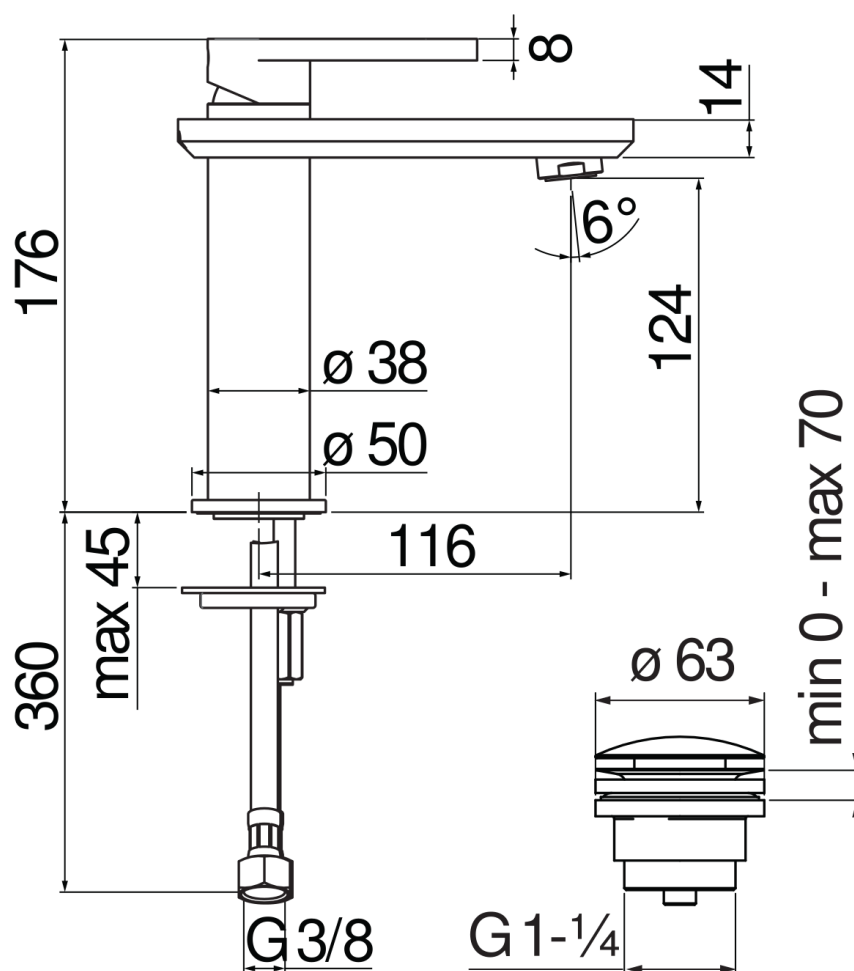

SPEZIFIKATIONEN

Waschtischbatterie Einhandmischer  
Chrome  
Luftsprudler mit Antikalk-Funktion M 24 x 1  
Ablaufgarnitur-Push 1 1/4"  
Flexible Anschlusschläuche aus Edelstahl ø 3/8"  
Wasserspar-Durchflussbegrenzer 50%  
Verpackung: 41 x 21 x 7 cm / 0,006066 m<sup>3</sup> / 2 kg

ZERTIFIZIERUNGEN

FLÜSSIGKEITS DIAGRAMM: HEISSES / KALTES WASSER

— Perlator

FLÜSSIGKEITS DIAGRAMM: GEMISCHT WASSER

— Perlator