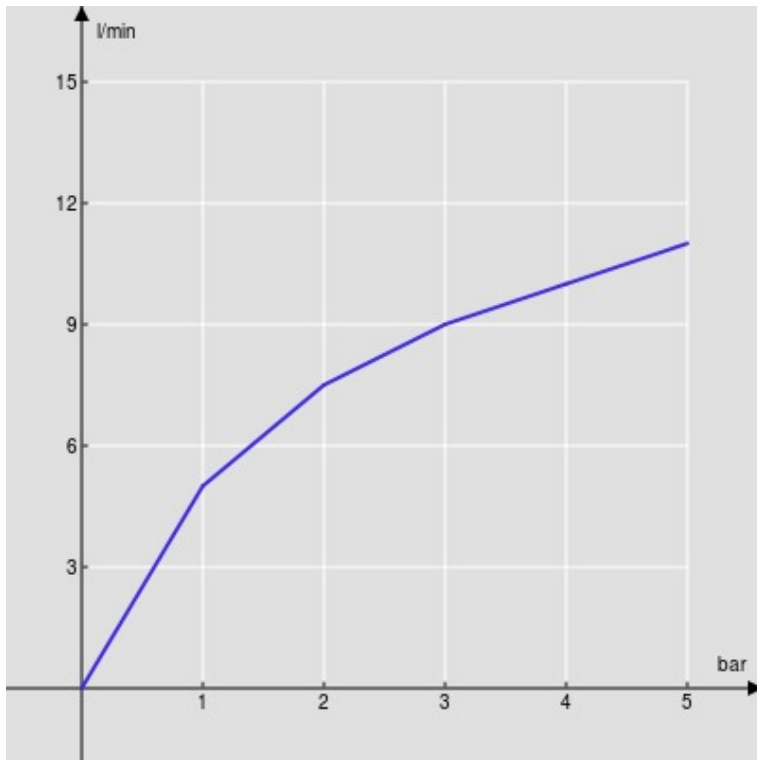

SPEZIFIKATIONEN

Waschtischbatterie Einhandmischer  
Chrome  
Luftsprudler mit Antikalk-Funktion M 24 x 1  
Ablaufgarnitur-Push 1 1/4"  
Flexible Anschlusschläuche aus Edelstahl ø 3/8"  
Wasserspar-Durchflussbegrenzer 50%  
Verpackung: 41 x 21 x 7 cm / 0,006066 m<sup>3</sup> / 2 kg

ZERTIFIZIERUNGEN

FLÜSSIGKEITS DIAGRAMM: HEISSES / KALTES WASSER

— Perlator

FLÜSSIGKEITS DIAGRAMM: GEMISCHT WASSER

— Perlator