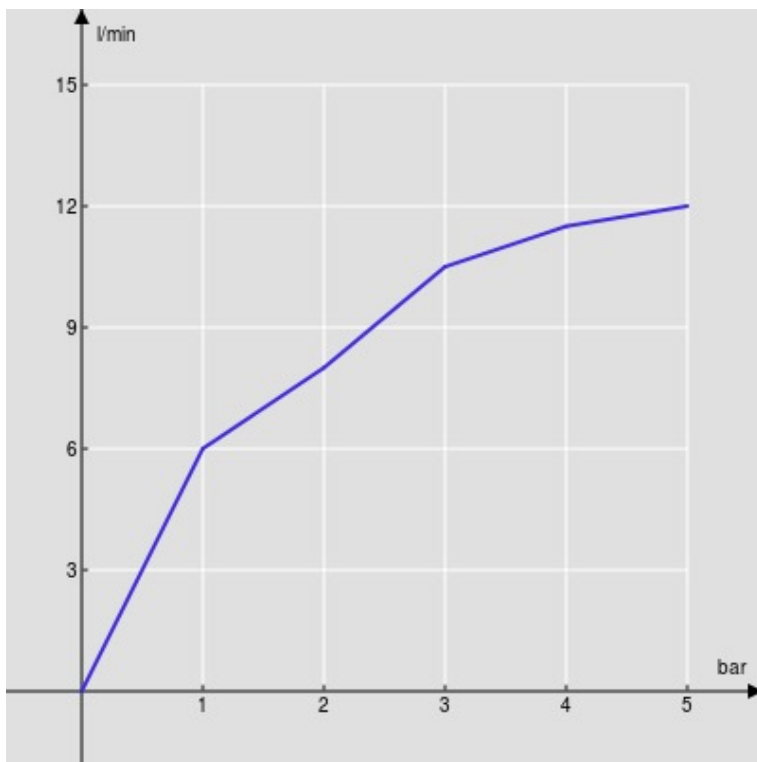

SPEZIFIKATIONEN

Waschtischbatterie Einhandmischer  
Chrome  
Luftsprudler mit Antikalk-Funktion M 24 x 1  
Ablaufgarnitur-Push 1 1/4"  
Flexible Anschlusschläuche aus Edelstahl ø 3/8"  
Wasserspar-Durchflussbegrenzer 50%  
Verpackung: 41 x 21 x 7 cm / 0,006066 m<sup>3</sup> / 2 kg

ZERTIFIZIERUNGEN

FLÜSSIGKEITS DIAGRAMM: HEISSES / KALTES WASSER

— Perlator

FLÜSSIGKEITS DIAGRAMM: GEMISCHT WASSER

— Perlator