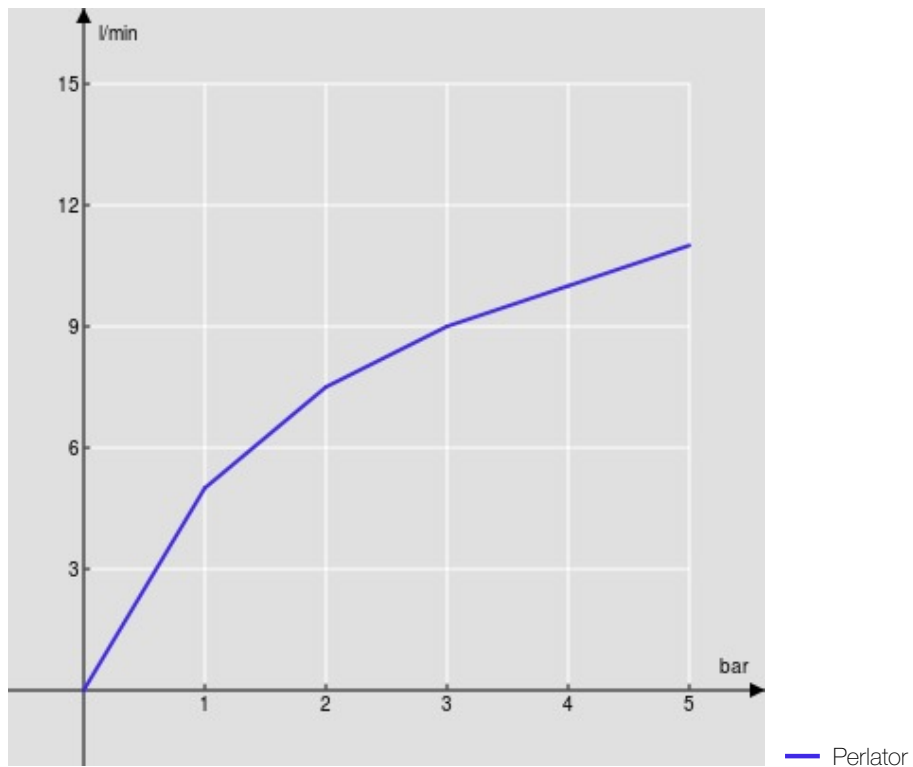

SPEZIFIKATIONEN

Waschtischbatterie Einhandmischer  
Chrome  
Luftsprudler mit Antikalk-Funktion M 24 x 1  
Ablaufgarnitur-Push 1 1/4"  
Flexible Anschlusschläuche aus Edelstahl ø 3/8"  
Wasserspar-Durchflussbegrenzer 50%  
Verpackung: 41 x 21 x 7 cm / 0,006066 m<sup>3</sup> / 2 kg

ZERTIFIZIERUNGEN

FLÜSSIGKEITS DIAGRAMM: HEISSES / KALTES WASSER

FLÜSSIGKEITS DIAGRAMM: GEMISCHT WASSER