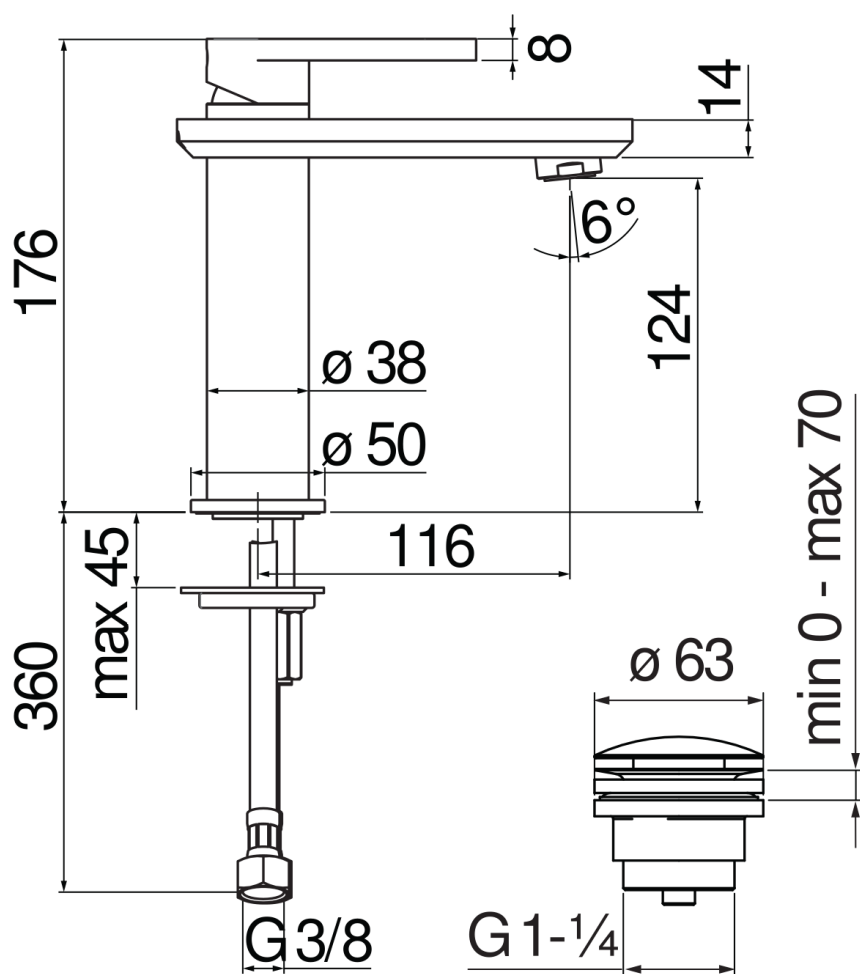

SPEZIFIKATIONEN

Waschtischbatterie Einhandmischer  
Chrome  
Luftsprudler mit Antikalk-Funktion M 24 x 1  
Ablaufgarnitur-Push 1 1/4"  
Flexible Anschlusschläuche aus Edelstahl ø 3/8"  
Wasserspar-Durchflussbegrenzer 50%  
Verpackung: 41 x 21 x 7 cm / 0,006066 m<sup>3</sup> / 2 kg

ZERTIFIZIERUNGEN

FLÜSSIGKEITS DIAGRAMM: HEISSES / KALTES WASSER

FLÜSSIGKEITS DIAGRAMM: GEMISCHT WASSER