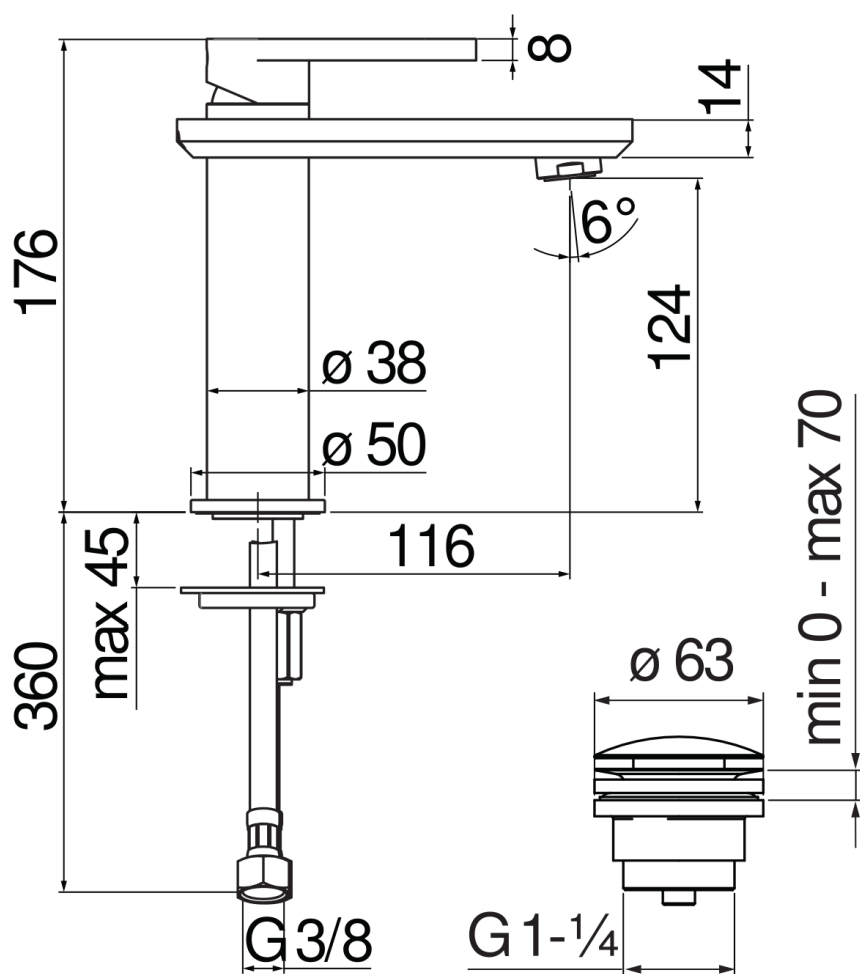

SPEZIFIKATIONEN

Waschtischbatterie Einhandmischer
Chrome
Luftsprudler mit Antikalk-Funktion M 24 x 1
Ablaufgarnitur-Push 1 1/4"
Flexible Anschlusschläuche aus Edelstahl ø 3/8"
Wasserspar-Durchflussbegrenzer 50%
Verpackung: 41 x 21 x 7 cm / 0,006066 m³ / 2 kg

ZERTIFIZIERUNGEN

FLÜSSIGKEITS DIAGRAMM: HEISSES / KALTES WASSER

— Perlator

FLÜSSIGKEITS DIAGRAMM: GEMISCHT WASSER

— Perlator