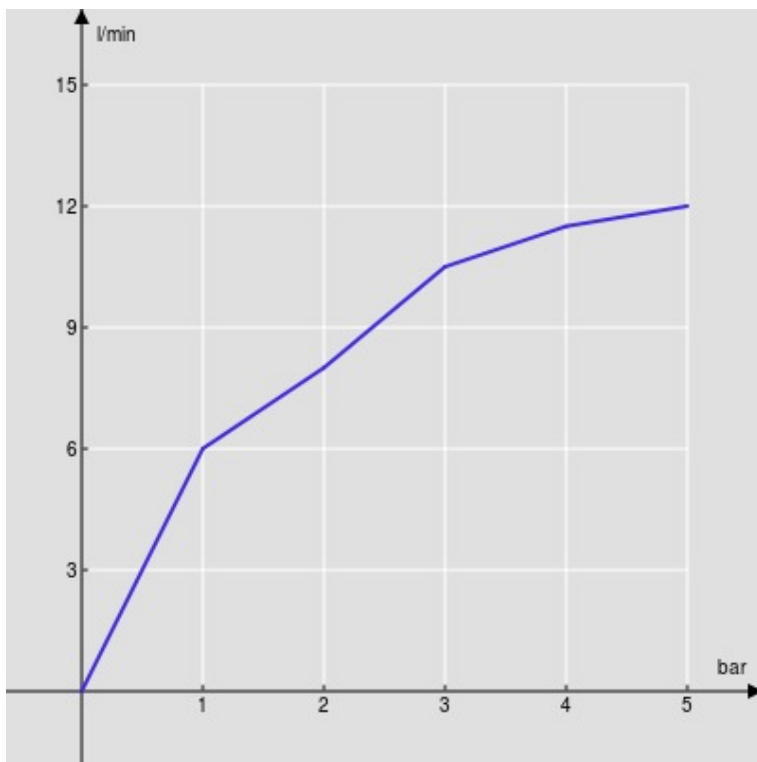

SPEZIFIKATIONEN

Waschtischbatterie Einhandmischer
Chrome
Luftsprudler mit Antikalk-Funktion M 24 x 1
Ablaufgarnitur-Push 1 1/4"
Flexible Anschlusschläuche aus Edelstahl ø 3/8"
Wasserspar-Durchflussbegrenzer 50%
Verpackung: 41 x 21 x 7 cm / 0,006066 m³ / 2 kg

ZERTIFIZIERUNGEN

FLÜSSIGKEITS DIAGRAMM: HEISSES / KALTES WASSER

— Perlator

FLÜSSIGKEITS DIAGRAMM: GEMISCHT WASSER

— Perlator