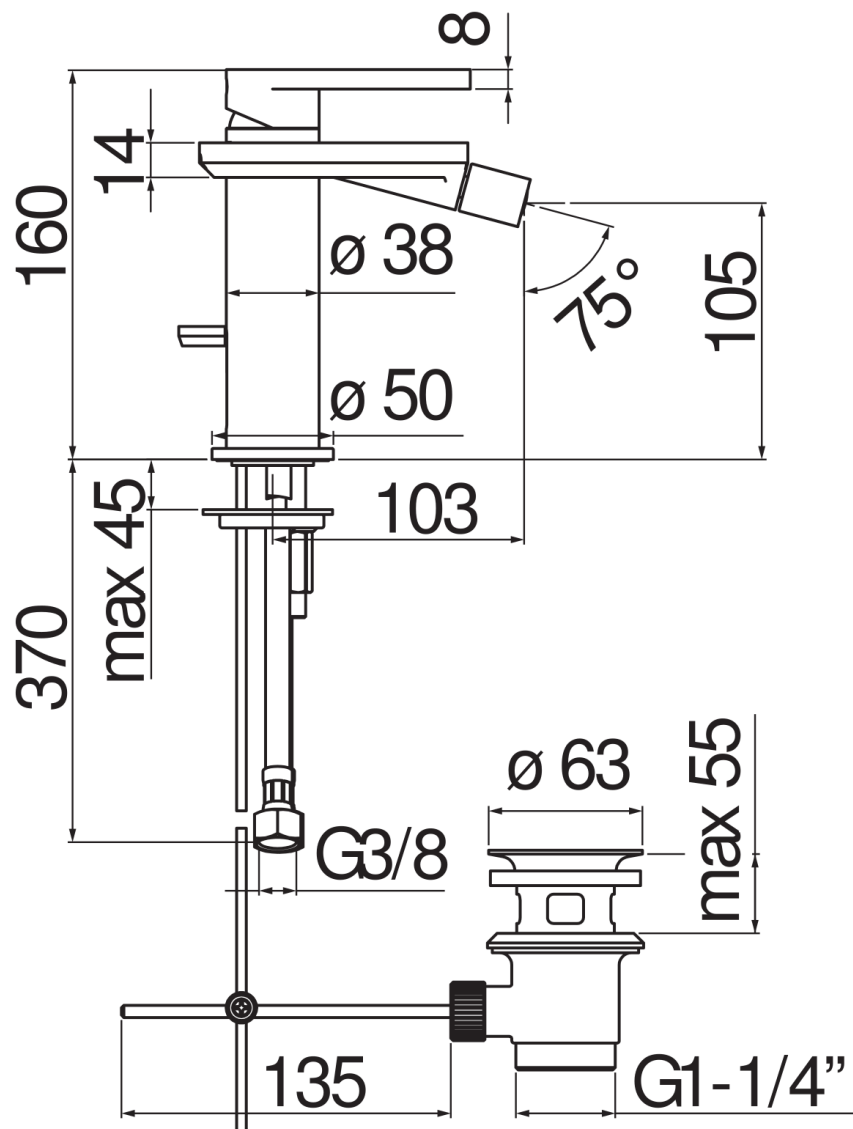

SPEZIFIKATIONEN

Waschtischbatterie Einhandmischer
Inox T.E.A.+
Luftsprudler mit Antikalk-Funktion M 16,5 x 1, verstellbarer Strahl
Ablaufgarnitur 1 1/4" mit patentiertem Snap System
Flexible Anschlusschläuche aus Edelstahl ø 3/8"
Wasserspar-Durchflussbegrenzer 50%
Verpackung: 41 x 21 x 7 cm / 0,006066 m³ / 2,00 kg

ZERTIFIZIERUNGEN

FLÜSSIGKEITS DIAGRAMM: HEISSES / KALTES WASSER

— Perlator

FLÜSSIGKEITS DIAGRAMM: GEMISCHT WASSER

— Perlator