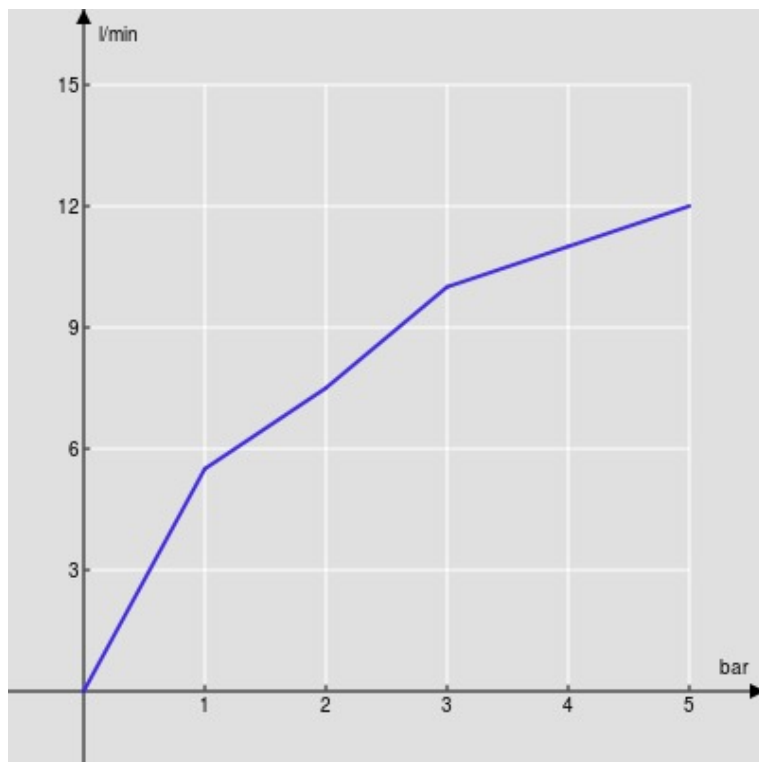

SPEZIFIKATIONEN

Waschtischbatterie Einhandmischer
Inox T.E.A.+
Luftsprudler mit Antikalk-Funktion M 16,5 x 1, verstellbarer Strahl
Ablaufgarnitur 1 1/4" mit patentiertem Snap System
Flexible Anschlusschläuche aus Edelstahl ø 3/8"
Wasserspar-Durchflussbegrenzer 50%
Verpackung: 41 x 21 x 7 cm / 0,006066 m³ / 2,00 kg

ZERTIFIZIERUNGEN

FLÜSSIGKEITS DIAGRAMM: HEISSES / KALTES WASSER

— Perlator

FLÜSSIGKEITS DIAGRAMM: GEMISCHT WASSER

— Perlator