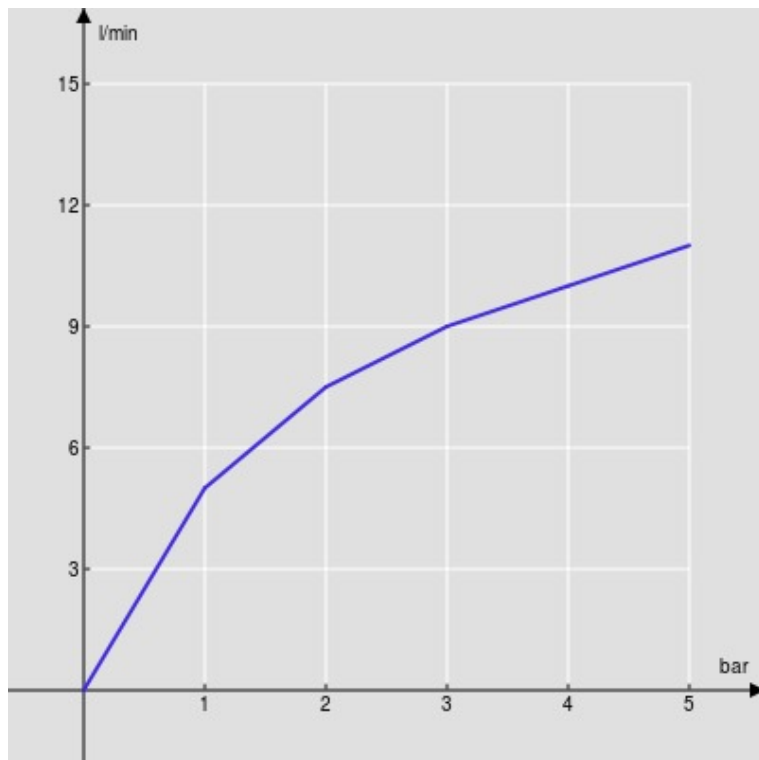

SPEZIFIKATIONEN

Waschtischbatterie Einhandmischer
Inox T.E.A.+
Luftsprudler mit Antikalk-Funktion M 16,5 x 1, verstellbarer Strahl
Ablaufgarnitur 1 1/4" mit patentiertem Snap System
Flexible Anschlusschläuche aus Edelstahl ø 3/8"
Wasserspar-Durchflussbegrenzer 50%
Verpackung: 41 x 21 x 7 cm / 0,006066 m³ / 2,00 kg

ZERTIFIZIERUNGEN

FLÜSSIGKEITS DIAGRAMM: HEISSES / KALTES WASSER

— Perlator

FLÜSSIGKEITS DIAGRAMM: GEMISCHT WASSER

— Perlator