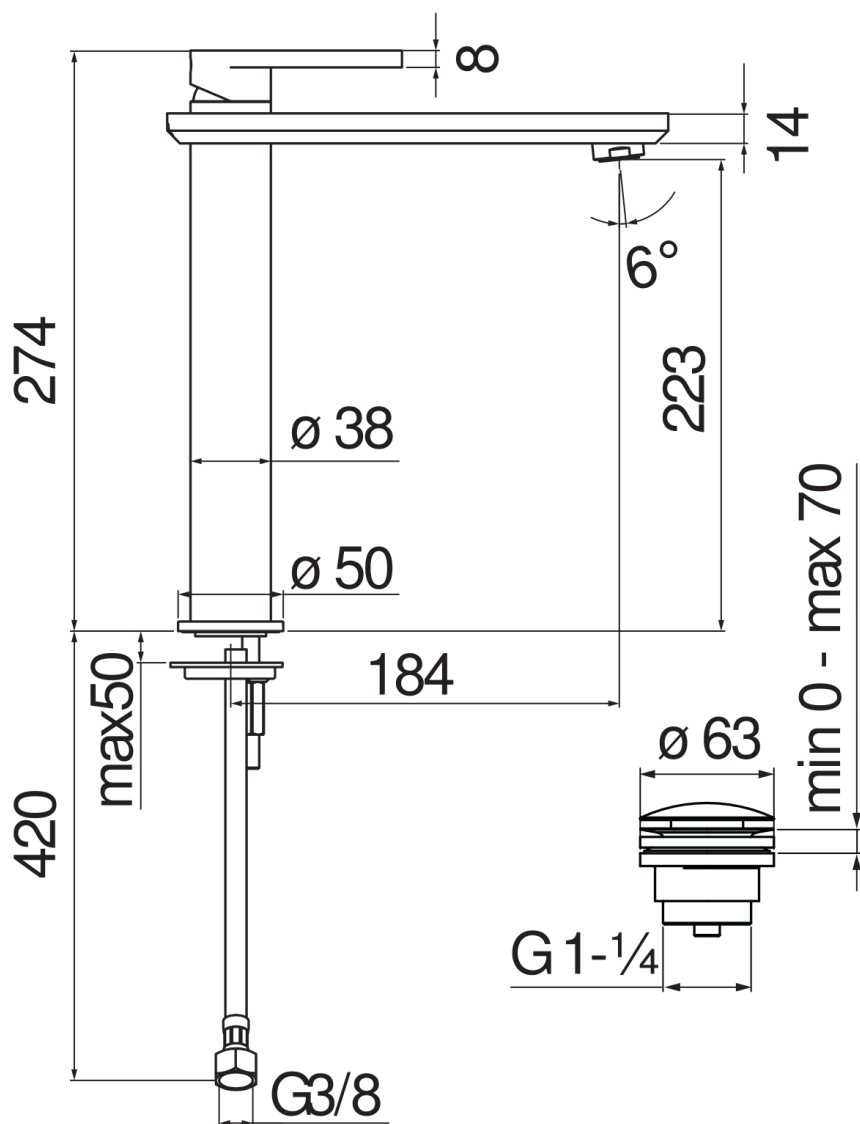

SPEZIFIKATIONEN

Waschtischbatterie mit erhöhtem Sockel

Chrome

Luftsprudler mit Antikalk-Funktion M 24 x 1

Ablaufgarnitur-Push 1 1/4"

Flexible Anschlusschläuche aus Edelstahl ø 3/8"

Wasserspar-Durchflussbegrenzer 50%

Verpackung: 56,5 x 29 x 7,1 cm / 0,011633 m³ / 3,154 kg

ZERTIFIZIERUNGEN

FLÜSSIGKEITS DIAGRAMM: HEISSES / KALTES WASSER

— Perlator

FLÜSSIGKEITS DIAGRAMM: GEMISCHT WASSER

— Perlator