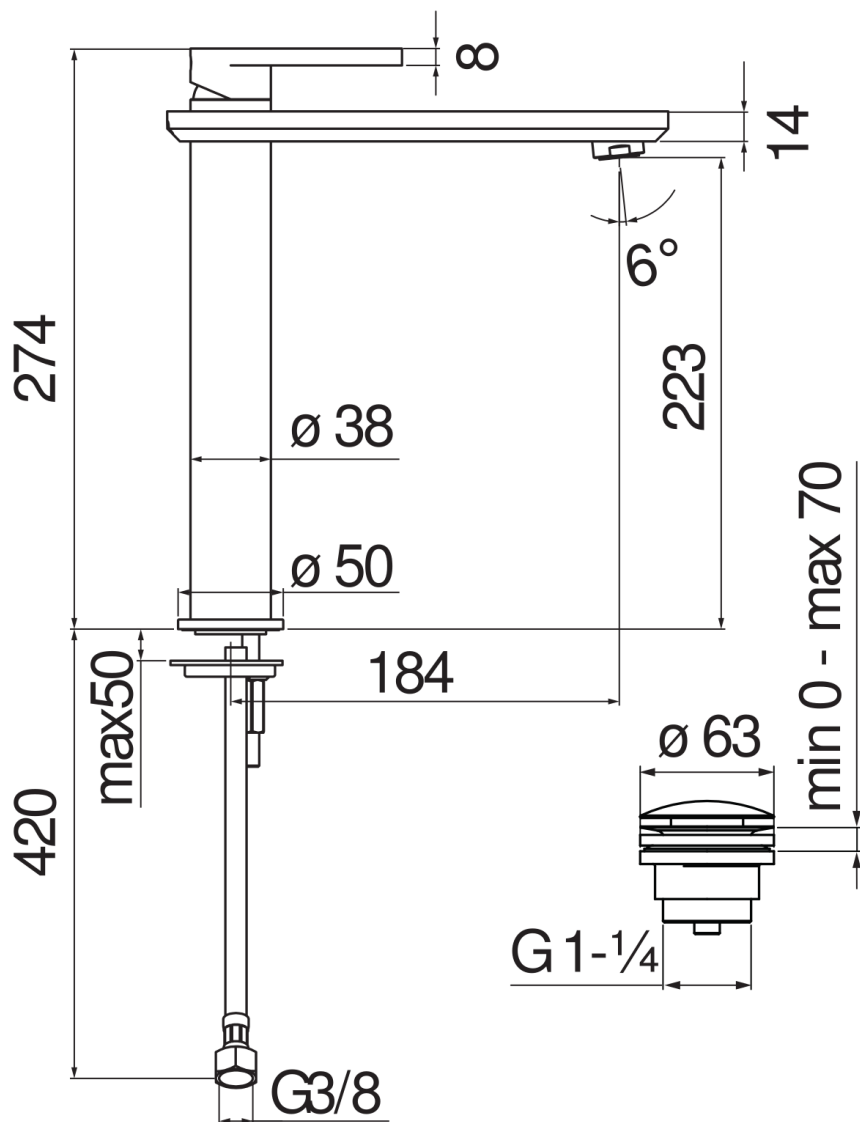

SPEZIFIKATIONEN

Waschtischbatterie mit erhöhtem Sockel

Chrome

Luftsprudler mit Antikalk-Funktion M 24 x 1

Ablaufgarnitur-Push 1 1/4"

Flexible Anschlusschläuche aus Edelstahl ø 3/8"

Wasserspar-Durchflussbegrenzer 50%

Verpackung: 56,5 x 29 x 7,1 cm / 0,011633 m³ / 3,154 kg

ZERTIFIZIERUNGEN

FLÜSSIGKEITS DIAGRAMM: HEISSES / KALTES WASSER

— Perlator

FLÜSSIGKEITS DIAGRAMM: GEMISCHT WASSER

— Perlator