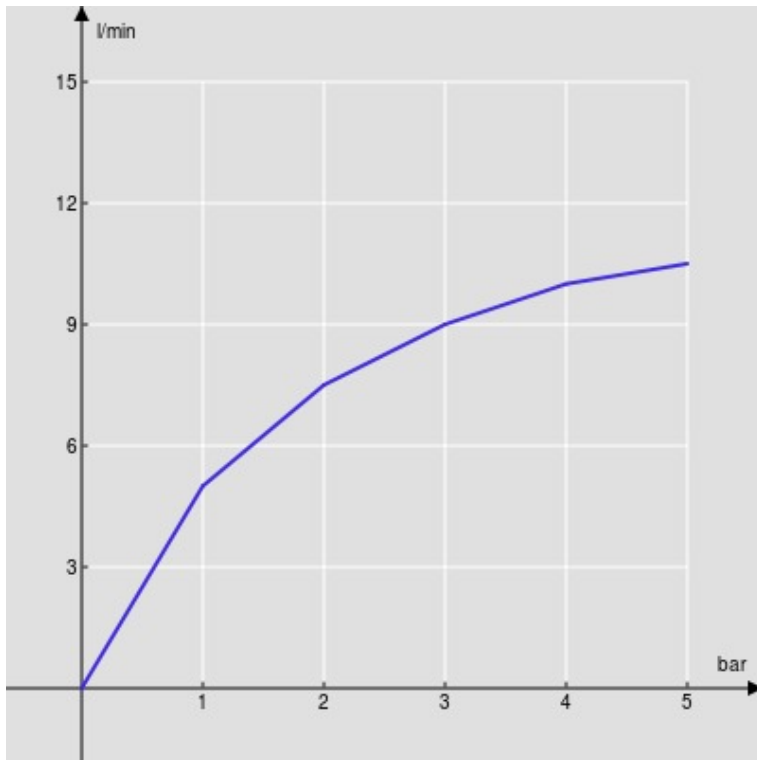

SPEZIFIKATIONEN

Waschtischbatterie mit erhöhtem Sockel

Chrome

Luftsprudler mit Antikalk-Funktion M 24 x 1

Ablaufgarnitur-Push 1 1/4"

Flexible Anschlusschläuche aus Edelstahl ø 3/8"

Wasserspar-Durchflussbegrenzer 50%

Verpackung: 56,5 x 29 x 7,1 cm / 0,011633 m³ / 3,154 kg

ZERTIFIZIERUNGEN

FLÜSSIGKEITS DIAGRAMM: HEISSES / KALTES WASSER

— Perlator

FLÜSSIGKEITS DIAGRAMM: GEMISCHT WASSER

— Perlator