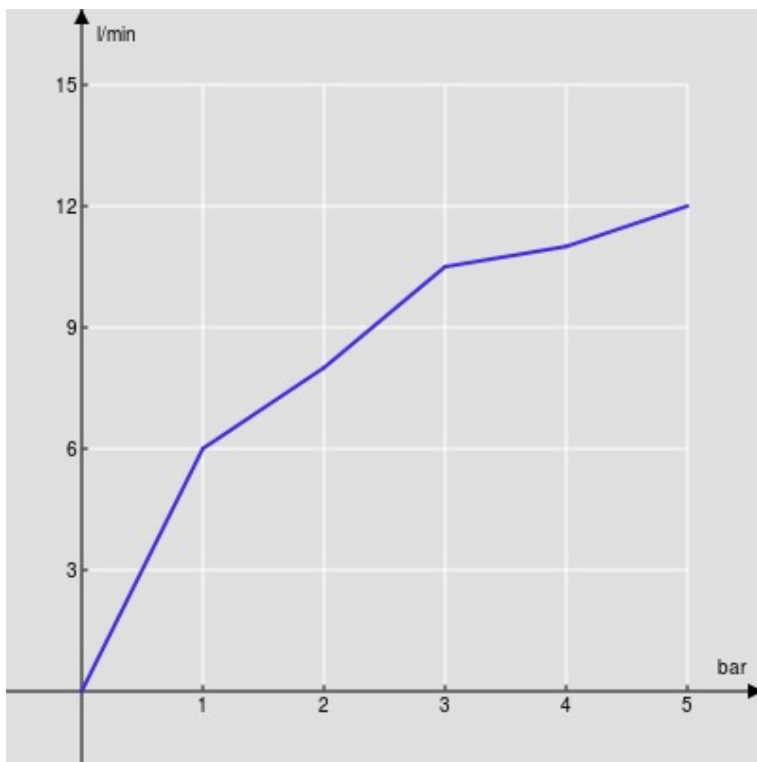

SPEZIFIKATIONEN

Waschtischbatterie mit erhöhtem Sockel

Chrome

Luftsprudler mit Antikalk-Funktion M 24 x 1

Ablaufgarnitur-Push 1 1/4"

Flexible Anschlusschläuche aus Edelstahl ø 3/8"

Wasserspar-Durchflussbegrenzer 50%

Verpackung: 56,5 x 29 x 7,1 cm / 0,011633 m³ / 3,154 kg

ZERTIFIZIERUNGEN

FLÜSSIGKEITS DIAGRAMM: HEISSES / KALTES WASSER

— Perlator

FLÜSSIGKEITS DIAGRAMM: GEMISCHT WASSER

— Perlator