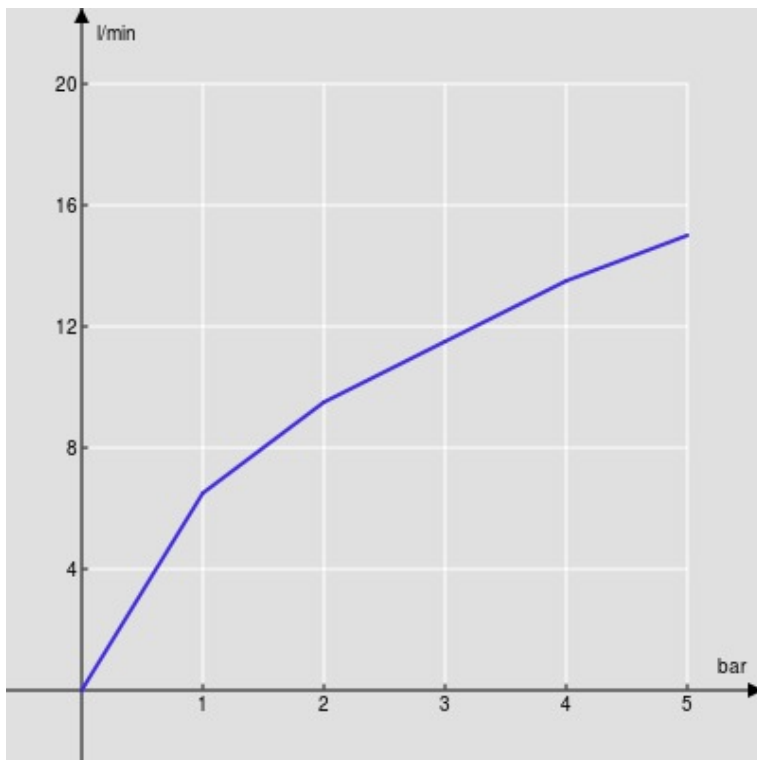

SPEZIFIKATIONEN

Fertigset für UP-Waschtisch-Wandbatterie

Chrome

Luftsprudler mit Antikalk-Funktion M 24 x 1

Auslauflänge 150 mm

Ohne Ablaufgarnitur

Wasserspar-Durchflussbegrenzer 50%

Verpackung: 41 x 21 x 7 cm / 0,006027 m³ / 2,1 kg

FLÜSSIGKEITS DIAGRAMM: HEISSES / KALTES WASSER

— Perlator

FLÜSSIGKEITS DIAGRAMM: GEMISCHT WASSER

— Perlator