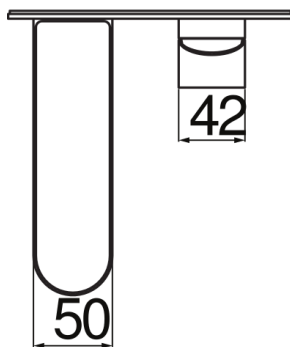

SPEZIFIKATIONEN

Fertigset für UP-Waschtisch-Wandbatterie

Chrome

Luftsprudler mit Antikalk-Funktion M 24 x 1

Auslauflänge 150 mm

Ohne Ablaufgarnitur

Wasserspar-Durchflussbegrenzer 50%

Verpackung: 41 x 21 x 7 cm / 0,006027 m³ / 2,1 kg

FLÜSSIGKEITS DIAGRAMM: HEISSES / KALTES WASSER

— Perlator

FLÜSSIGKEITS DIAGRAMM: GEMISCHT WASSER

— Perlator