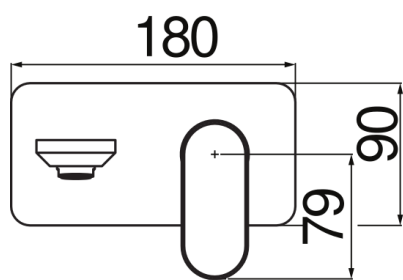

SPEZIFIKATIONEN

Fertigset für UP-Waschtisch-Wandbatterie

Chrome

Luftsprudler mit Antikalk-Funktion M 24 x 1

Auslauflänge 150 mm

Ohne Ablaufgarnitur

Wasserspar-Durchflussbegrenzer 50%

Verpackung: 41 x 21 x 7 cm / 0,006027 m³ / 2,1 kg

FLÜSSIGKEITS DIAGRAMM: HEISSES / KALTES WASSER

— Perlator

FLÜSSIGKEITS DIAGRAMM: GEMISCHT WASSER

— Perlator