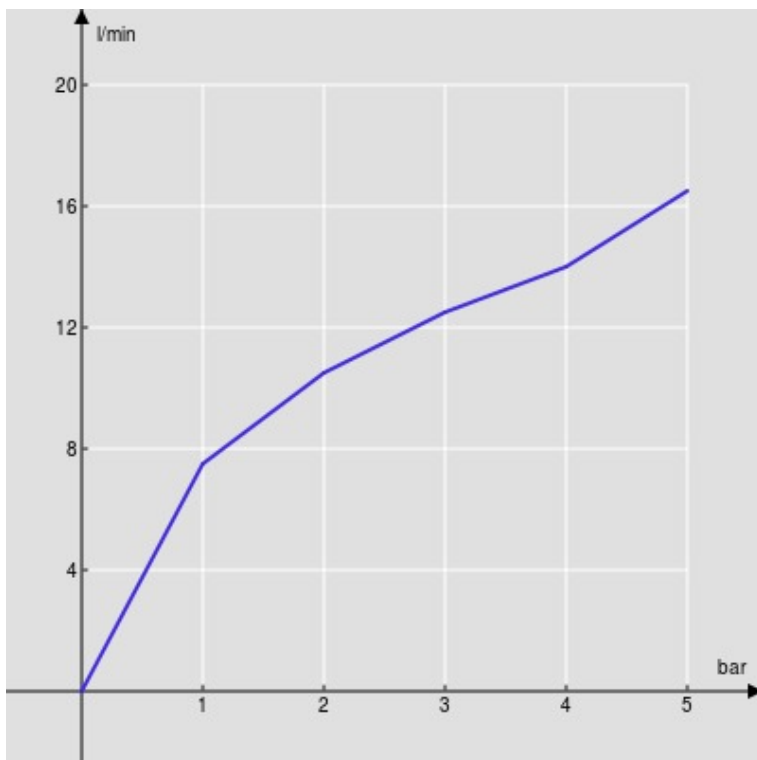

SPEZIFIKATIONEN

Fertigset für UP-Waschtisch-Wandbatterie

Chrome

Luftsprudler mit Antikalk-Funktion M 24 x 1

Auslauflänge 150 mm

Ohne Ablaufgarnitur

Wasserspar-Durchflussbegrenzer 50%

Verpackung: 41 x 21 x 7 cm / 0,006027 m³ / 2,1 kg

FLÜSSIGKEITS DIAGRAMM: HEISSES / KALTES WASSER

— Perlator

FLÜSSIGKEITS DIAGRAMM: GEMISCHT WASSER

— Perlator