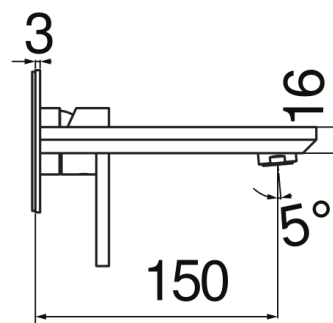

SPEZIFIKATIONEN

Fertigset für UP-Waschtisch-Wandbatterie

Chrome

Luftsprudler mit Antikalk-Funktion M 24 x 1

Auslauflänge 150 mm

Ohne Ablaufgarnitur

Wasserspar-Durchflussbegrenzer 50%

Verpackung: 41 x 21 x 7 cm / 0,006027 m³ / 2,1 kg

FLÜSSIGKEITS DIAGRAMM: HEISSES / KALTES WASSER

— Perlator

FLÜSSIGKEITS DIAGRAMM: GEMISCHT WASSER

— Perlator