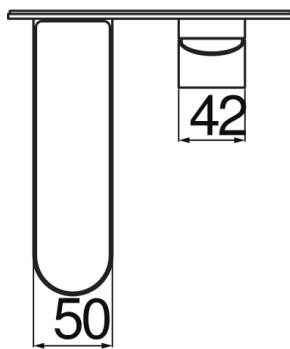

SPEZIFIKATIONEN

Fertigset für UP-Waschtisch-Wandbatterie

Chrome

Luftsprudler mit Antikalk-Funktion M 24 x 1

Auslauflänge 150 mm

Ohne Ablaufgarnitur

Wasserspar-Durchflussbegrenzer 50%

Verpackung: 41 x 21 x 7 cm / 0,006027 m³ / 2,1 kg

FLÜSSIGKEITS DIAGRAMM: HEISSES / KALTES WASSER

— Perlator

FLÜSSIGKEITS DIAGRAMM: GEMISCHT WASSER

— Perlator