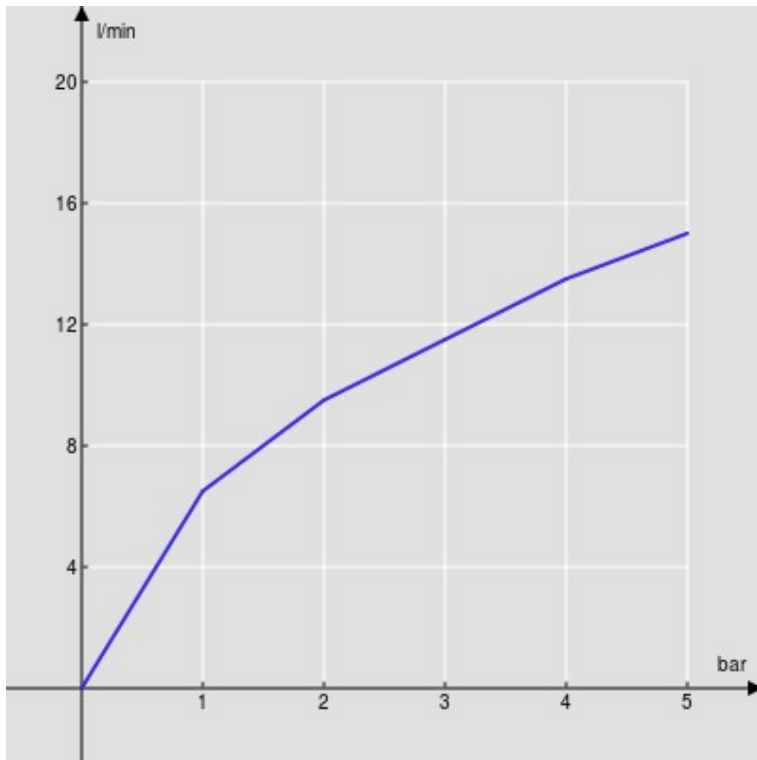

SPEZIFIKATIONEN

Fertigset für UP-Waschtisch-Wandbatterie

Chrome

Luftsprudler mit Antikalk-Funktion M 24 x 1

Auslauflänge 150 mm

Ohne Ablaufgarnitur

Wasserspar-Durchflussbegrenzer 50%

Verpackung: 41 x 21 x 7 cm / 0,006027 m³ / 2,1 kg

FLÜSSIGKEITS DIAGRAMM: HEISSES / KALTES WASSER

— Perlator

FLÜSSIGKEITS DIAGRAMM: GEMISCHT WASSER

— Perlator