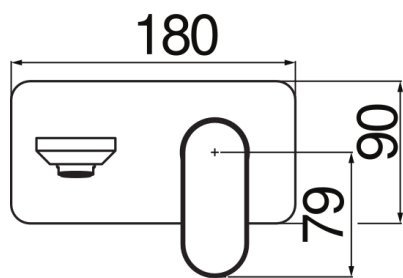

SPEZIFIKATIONEN

Fertigset für UP-Waschtisch-Wandbatterie

Chrome

Luftsprudler mit Antikalk-Funktion M 24 x 1

Auslauflänge 150 mm

Ohne Ablaufgarnitur

Wasserspar-Durchflussbegrenzer 50%

Verpackung: 41 x 21 x 7 cm / 0,006027 m³ / 2,1 kg

FLÜSSIGKEITS DIAGRAMM: HEISSES / KALTES WASSER

— Perlator

FLÜSSIGKEITS DIAGRAMM: GEMISCHT WASSER

— Perlator