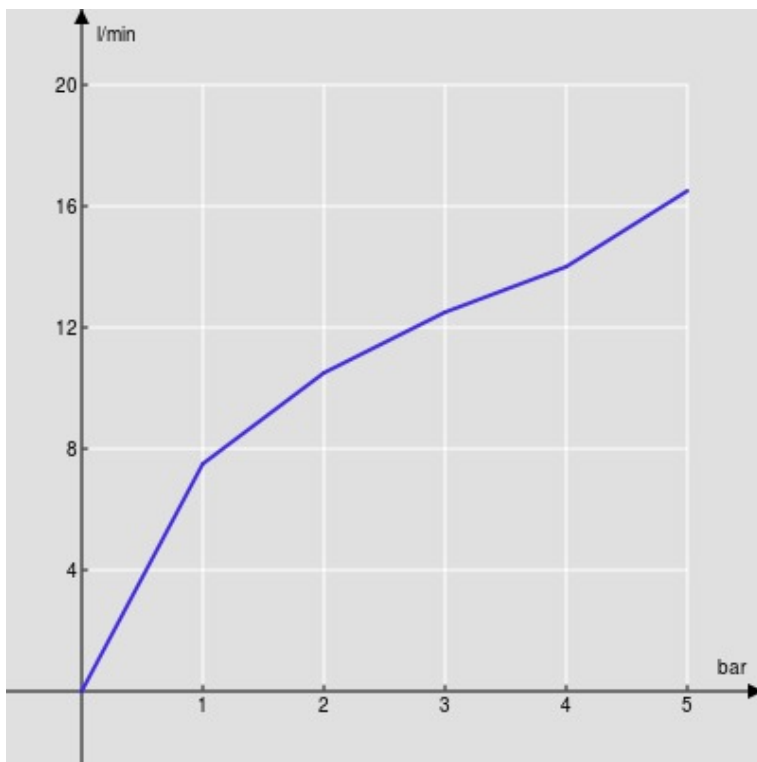

SPEZIFIKATIONEN

Fertigset für UP-Waschtisch-Wandbatterie

Chrome

Luftsprudler mit Antikalk-Funktion M 24 x 1

Auslauflänge 150 mm

Ohne Ablaufgarnitur

Wasserspar-Durchflussbegrenzer 50%

Verpackung: 41 x 21 x 7 cm / 0,006027 m³ / 2,1 kg

FLÜSSIGKEITS DIAGRAMM: HEISSES / KALTES WASSER

— Perlator

FLÜSSIGKEITS DIAGRAMM: GEMISCHT WASSER

— Perlator