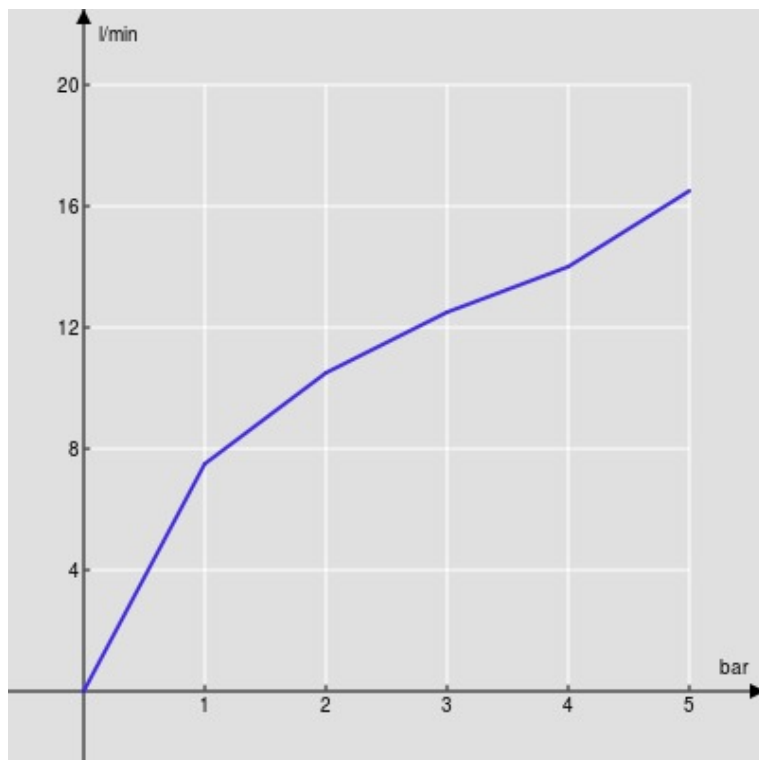

SPEZIFIKATIONEN

Fertigset für UP-Waschtisch-Wandbatterie

Inox T.E.A.+

Luftsprudler mit Antikalk-Funktion M 24 x 1

Auslauflänge 150 mm

Ohne Ablaufgarnitur

Wasserspar-Durchflussbegrenzer 50%

Verpackung: 41 x 21 x 7 cm / 0,006027 m<sup>3</sup> / 2,1 kg

FLÜSSIGKEITS DIAGRAMM: HEISSES / KALTES WASSER

— Perlator

FLÜSSIGKEITS DIAGRAMM: GEMISCHT WASSER

— Perlator