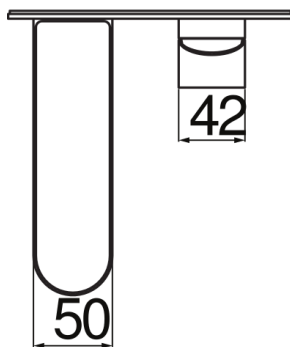

SPEZIFIKATIONEN

Fertigset für UP-Waschtisch-Wandbatterie

Inox T.E.A.+

Luftsprudler mit Antikalk-Funktion M 24 x 1

Auslauflänge 150 mm

Ohne Ablaufgarnitur

Wasserspar-Durchflussbegrenzer 50%

Verpackung: 41 x 21 x 7 cm / 0,006027 m<sup>3</sup> / 2,1 kg

FLÜSSIGKEITS DIAGRAMM: HEISSES / KALTES WASSER

— Perlator

FLÜSSIGKEITS DIAGRAMM: GEMISCHT WASSER

— Perlator