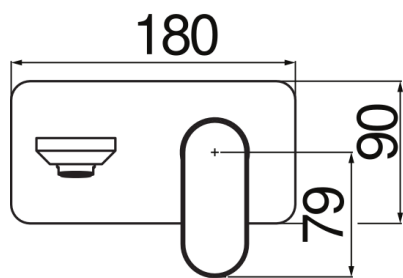

SPEZIFIKATIONEN

Fertigset für UP-Waschtisch-Wandbatterie

Inox T.E.A.+

Luftsprudler mit Antikalk-Funktion M 24 x 1

Auslauflänge 150 mm

Ohne Ablaufgarnitur

Wasserspar-Durchflussbegrenzer 50%

Verpackung: 41 x 21 x 7 cm / 0,006027 m<sup>3</sup> / 2,1 kg

FLÜSSIGKEITS DIAGRAMM: HEISSES / KALTES WASSER

— Perlator

FLÜSSIGKEITS DIAGRAMM: GEMISCHT WASSER

— Perlator