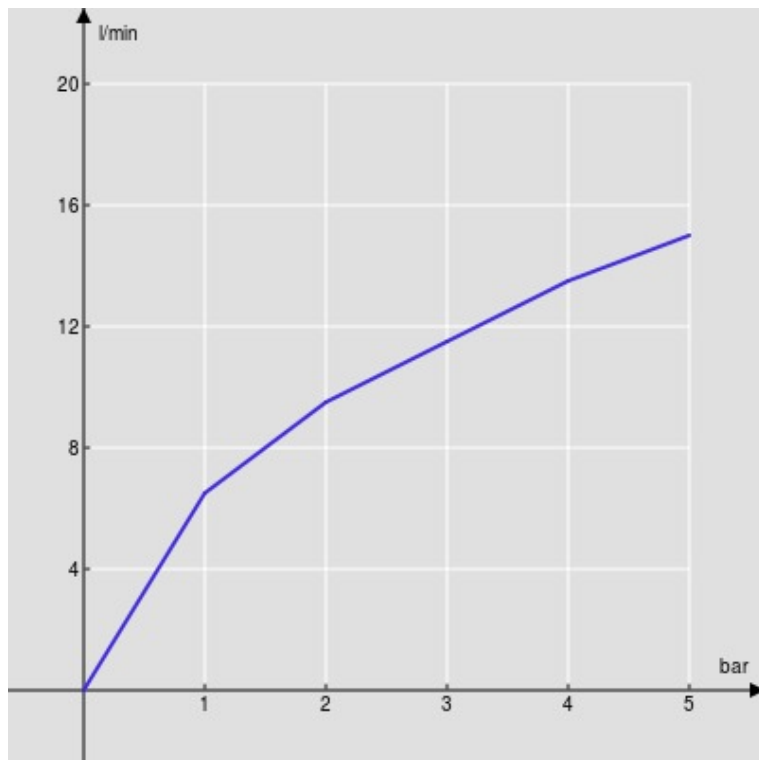

SPEZIFIKATIONEN

Fertigset für UP-Waschtisch-Wandbatterie

Inox T.E.A.+

Luftsprudler mit Antikalk-Funktion M 24 x 1

Auslauflänge 150 mm

Ohne Ablaufgarnitur

Wasserspar-Durchflussbegrenzer 50%

Verpackung: 41 x 21 x 7 cm / 0,006027 m<sup>3</sup> / 2,1 kg

FLÜSSIGKEITS DIAGRAMM: HEISSES / KALTES WASSER

— Perlator

FLÜSSIGKEITS DIAGRAMM: GEMISCHT WASSER

— Perlator