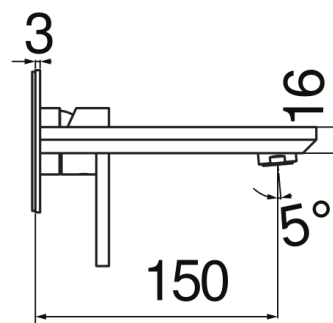

SPEZIFIKATIONEN

Fertigset für UP-Waschtisch-Wandbatterie

Inox T.E.A.+

Luftsprudler mit Antikalk-Funktion M 24 x 1

Auslauflänge 150 mm

Ohne Ablaufgarnitur

Wasserspar-Durchflussbegrenzer 50%

Verpackung: 41 x 21 x 7 cm / 0,006027 m<sup>3</sup> / 2,1 kg

FLÜSSIGKEITS DIAGRAMM: HEISSES / KALTES WASSER

— Perlator

FLÜSSIGKEITS DIAGRAMM: GEMISCHT WASSER

— Perlator