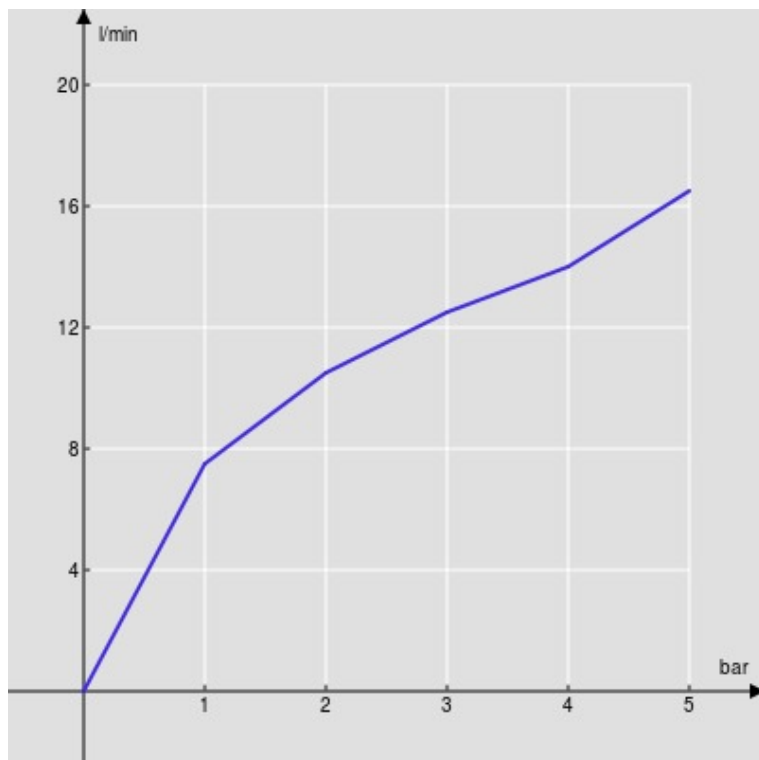

SPEZIFIKATIONEN

Fertigmontageset für UP-Waschtisch-Wandbatterie

Chrome

Luftsprudler mit Antikalk-Funktion M 24 x 1

Auslauflänge 200 mm

Ohne Ablaufgarnitur

Wasserspar-Durchflussbegrenzer 50%

Verpackung: 41 x 21 x 7 cm / 0,006027 m<sup>3</sup> / 2,6 kg

FLÜSSIGKEITS DIAGRAMM: HEISSES / KALTES WASSER

— Perlator

FLÜSSIGKEITS DIAGRAMM: GEMISCHT WASSER

— Perlator