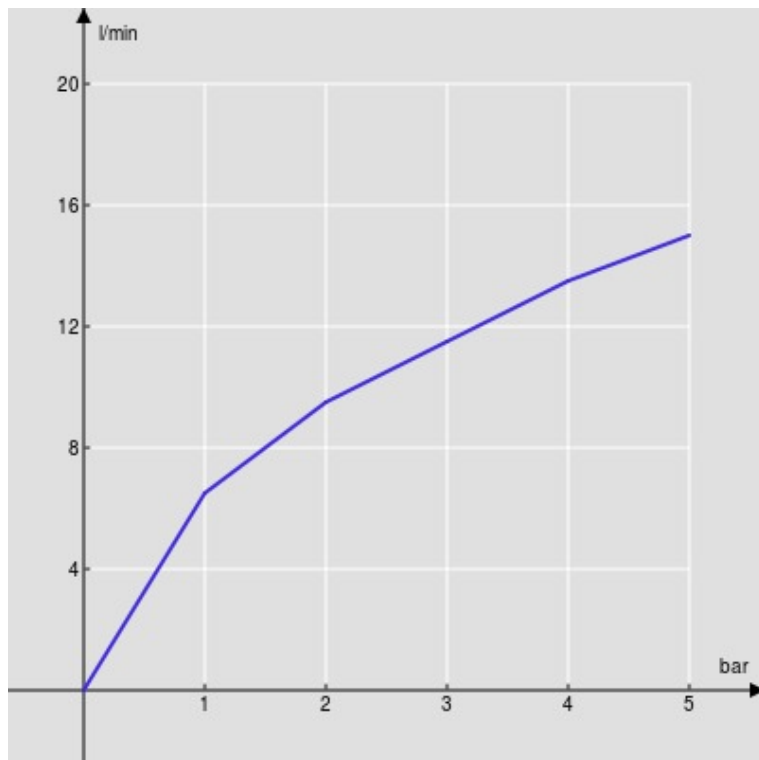

SPEZIFIKATIONEN

Fertigmontageset für UP-Waschtisch-Wandbatterie

Chrome

Luftsprudler mit Antikalk-Funktion M 24 x 1

Auslauflänge 200 mm

Ohne Ablaufgarnitur

Wasserspar-Durchflussbegrenzer 50%

Verpackung: 41 x 21 x 7 cm / 0,006027 m<sup>3</sup> / 2,6 kg

FLÜSSIGKEITS DIAGRAMM: HEISSES / KALTES WASSER

— Perlator

FLÜSSIGKEITS DIAGRAMM: GEMISCHT WASSER

— Perlator