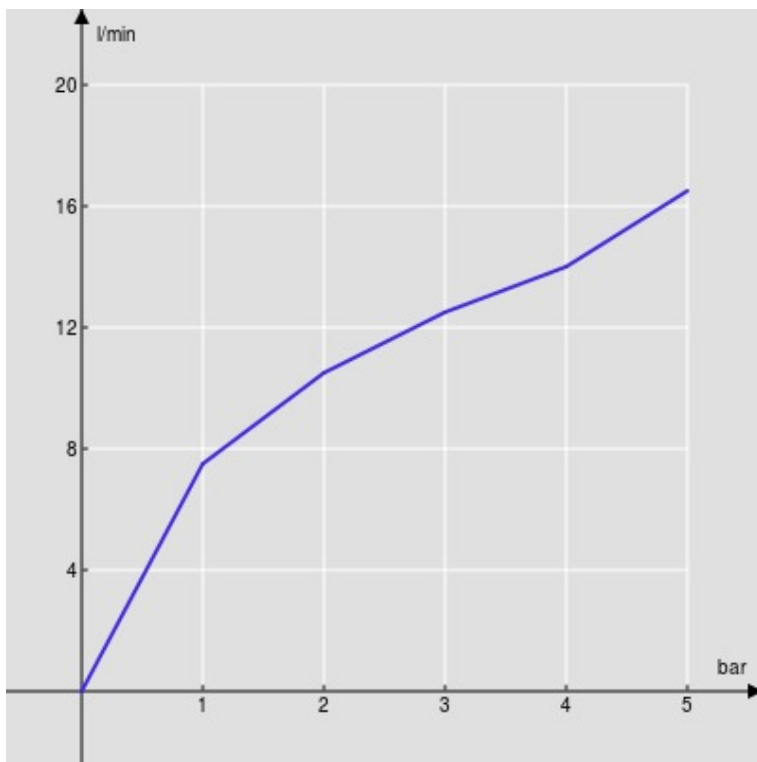

SPEZIFIKATIONEN

Fertigmontageset für UP-Waschtisch-Wandbatterie

Chrome

Luftsprudler mit Antikalk-Funktion M 24 x 1

Auslauflänge 200 mm

Ohne Ablaufgarnitur

Wasserspar-Durchflussbegrenzer 50%

Verpackung: 41 x 21 x 7 cm / 0,006027 m<sup>3</sup> / 2,6 kg

FLÜSSIGKEITS DIAGRAMM: HEISSES / KALTES WASSER

— Perlator

FLÜSSIGKEITS DIAGRAMM: GEMISCHT WASSER

— Perlator