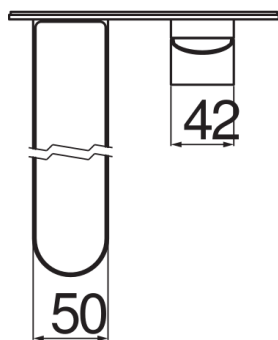

SPEZIFIKATIONEN

Fertigmontageset für UP-Waschtisch-Wandbatterie

Chrome

Luftsprudler mit Antikalk-Funktion M 24 x 1

Auslauflänge 200 mm

Ohne Ablaufgarnitur

Wasserspar-Durchflussbegrenzer 50%

Verpackung: 41 x 21 x 7 cm / 0,006027 m<sup>3</sup> / 2,6 kg

FLÜSSIGKEITS DIAGRAMM: HEISSES / KALTES WASSER

— Perlator

FLÜSSIGKEITS DIAGRAMM: GEMISCHT WASSER

— Perlator