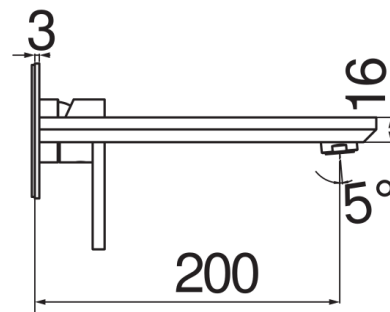

SPEZIFIKATIONEN

Fertigmontageset für UP-Waschtisch-Wandbatterie

Chrome

Luftsprudler mit Antikalk-Funktion M 24 x 1

Auslauflänge 200 mm

Ohne Ablaufgarnitur

Wasserspar-Durchflussbegrenzer 50%

Verpackung: 41 x 21 x 7 cm / 0,006027 m<sup>3</sup> / 2,6 kg

FLÜSSIGKEITS DIAGRAMM: HEISSES / KALTES WASSER

— Perlator

FLÜSSIGKEITS DIAGRAMM: GEMISCHT WASSER

— Perlator