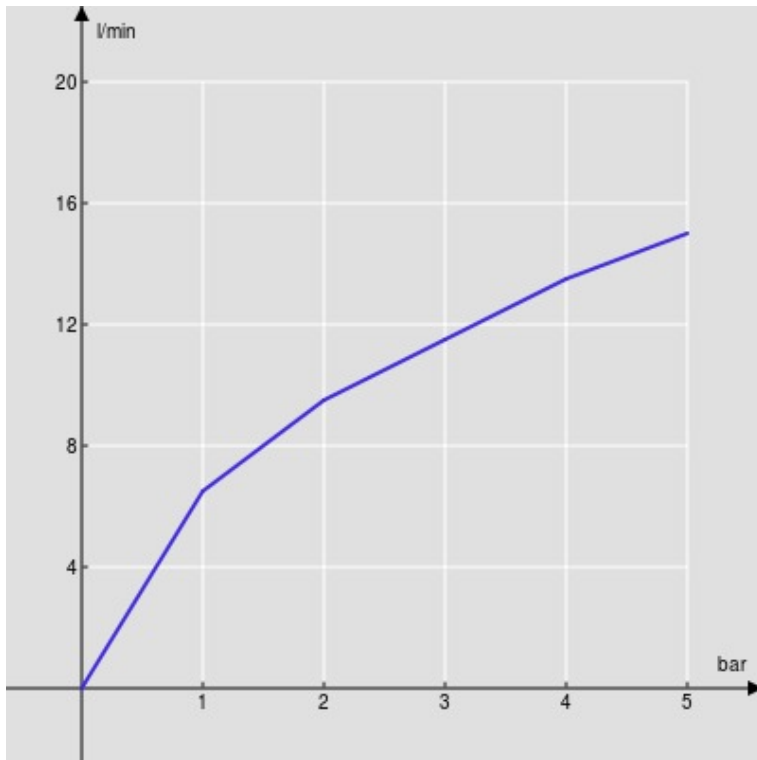

SPEZIFIKATIONEN

Fertigmontageset für UP-Waschtisch-Wandbatterie

Chrome

Luftsprudler mit Antikalk-Funktion M 24 x 1

Auslauflänge 200 mm

Ohne Ablaufgarnitur

Wasserspar-Durchflussbegrenzer 50%

Verpackung: 41 x 21 x 7 cm / 0,006027 m<sup>3</sup> / 2,6 kg

FLÜSSIGKEITS DIAGRAMM: HEISSES / KALTES WASSER

— Perlator

FLÜSSIGKEITS DIAGRAMM: GEMISCHT WASSER

— Perlator