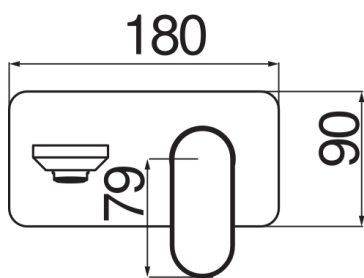

SPEZIFIKATIONEN

Fertigmontageset für UP-Waschtisch-Wandbatterie

Chrome

Luftsprudler mit Antikalk-Funktion M 24 x 1

Auslauflänge 200 mm

Ohne Ablaufgarnitur

Wasserspar-Durchflussbegrenzer 50%

Verpackung: 41 x 21 x 7 cm / 0,006027 m<sup>3</sup> / 2,6 kg

FLÜSSIGKEITS DIAGRAMM: HEISSES / KALTES WASSER

— Perlator

FLÜSSIGKEITS DIAGRAMM: GEMISCHT WASSER

— Perlator