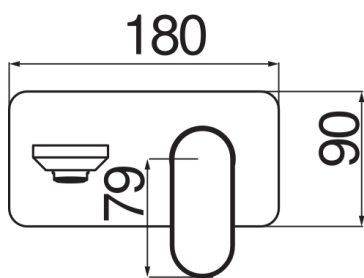

SPEZIFIKATIONEN

Fertigmontageset für UP-Waschtisch-Wandbatterie

Chrome

Luftsprudler mit Antikalk-Funktion M 24 x 1

Auslauflänge 200 mm

Ohne Ablaufgarnitur

Wasserspar-Durchflussbegrenzer 50%

Verpackung: 41 x 21 x 7 cm / 0,006027 m³ / 2,6 kg

FLÜSSIGKEITS DIAGRAMM: HEISSES / KALTES WASSER

— Perlator

FLÜSSIGKEITS DIAGRAMM: GEMISCHT WASSER

— Perlator