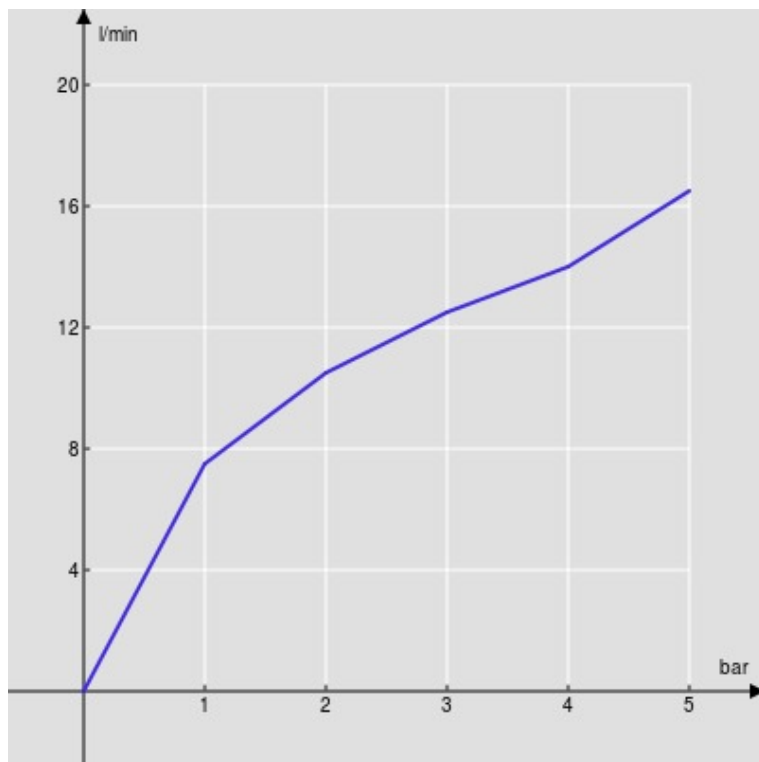

SPEZIFIKATIONEN

Fertigmontageset für UP-Waschtisch-Wandbatterie

Chrome

Luftsprudler mit Antikalk-Funktion M 24 x 1

Auslauflänge 200 mm

Ohne Ablaufgarnitur

Wasserspar-Durchflussbegrenzer 50%

Verpackung: 41 x 21 x 7 cm / 0,006027 m³ / 2,6 kg

FLÜSSIGKEITS DIAGRAMM: HEISSES / KALTES WASSER

— Perlator

FLÜSSIGKEITS DIAGRAMM: GEMISCHT WASSER

— Perlator