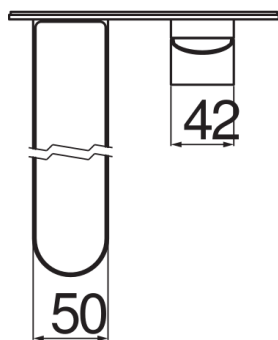

SPEZIFIKATIONEN

Fertigmontageset für UP-Waschtisch-Wandbatterie

Chrome

Luftsprudler mit Antikalk-Funktion M 24 x 1

Auslauflänge 200 mm

Ohne Ablaufgarnitur

Wasserspar-Durchflussbegrenzer 50%

Verpackung: 41 x 21 x 7 cm / 0,006027 m³ / 2,6 kg

FLÜSSIGKEITS DIAGRAMM: HEISSES / KALTES WASSER

— Perlator

FLÜSSIGKEITS DIAGRAMM: GEMISCHT WASSER

— Perlator