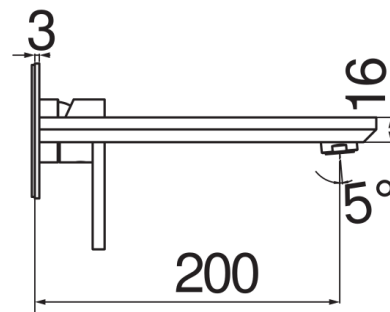

SPEZIFIKATIONEN

Fertigmontageset für UP-Waschtisch-Wandbatterie

Chrome

Luftsprudler mit Antikalk-Funktion M 24 x 1

Auslauflänge 200 mm

Ohne Ablaufgarnitur

Wasserspar-Durchflussbegrenzer 50%

Verpackung: 41 x 21 x 7 cm / 0,006027 m³ / 2,6 kg

FLÜSSIGKEITS DIAGRAMM: HEISSES / KALTES WASSER

— Perlator

FLÜSSIGKEITS DIAGRAMM: GEMISCHT WASSER

— Perlator