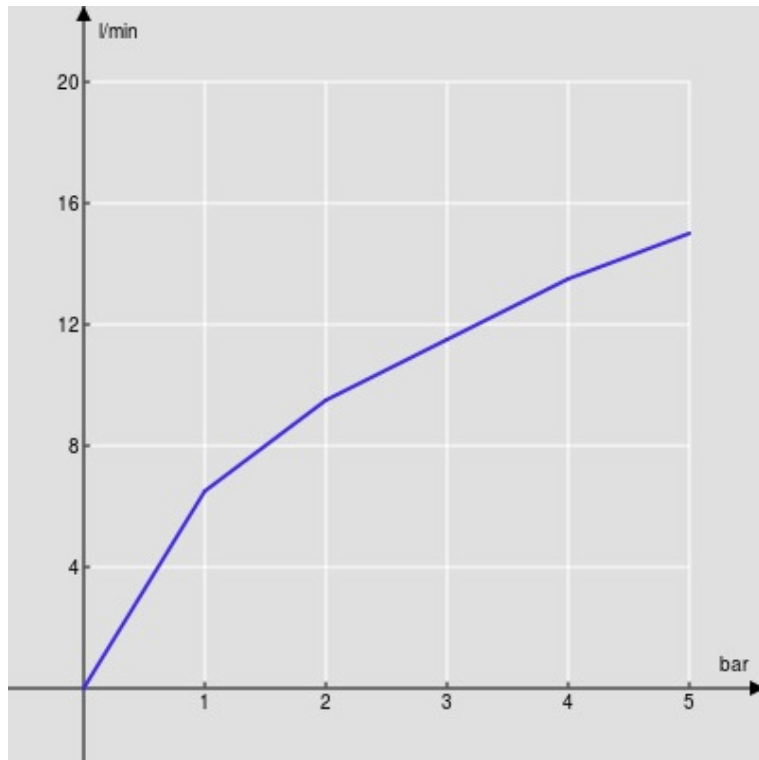

SPEZIFIKATIONEN

Fertigmontageset für UP-Waschtisch-Wandbatterie

Chrome

Luftsprudler mit Antikalk-Funktion M 24 x 1

Auslauflänge 200 mm

Ohne Ablaufgarnitur

Wasserspar-Durchflussbegrenzer 50%

Verpackung: 41 x 21 x 7 cm / 0,006027 m³ / 2,6 kg

FLÜSSIGKEITS DIAGRAMM: HEISSES / KALTES WASSER

— Perlator

FLÜSSIGKEITS DIAGRAMM: GEMISCHT WASSER

— Perlator