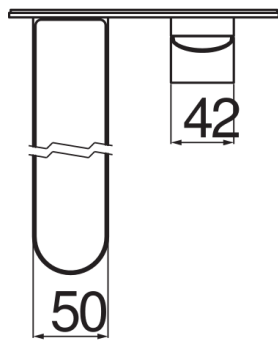

#### SPEZIFIKATIONEN

Fertigmontageset für UP-Waschtisch-Wandbatterie

Inox T.E.A.+

Luftsprudler mit Antikalk-Funktion M 24 x 1

Auslauflänge 200 mm

Ohne Ablaufgarnitur

Wasserspar-Durchflussbegrenzer 50%

Verpackung: 41 x 21 x 7 cm / 0,006027 m<sup>3</sup> / 2,6 kg

FLÜSSIGKEITS DIAGRAMM: HEISSES / KALTES WASSER

— Perlator

FLÜSSIGKEITS DIAGRAMM: GEMISCHT WASSER

— Perlator