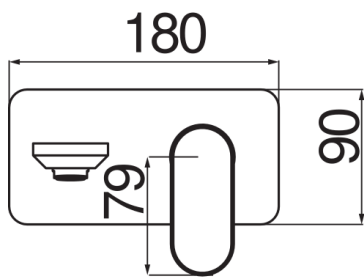

#### SPEZIFIKATIONEN

Fertigmontageset für UP-Waschtisch-Wandbatterie

Inox T.E.A.+

Luftsprudler mit Antikalk-Funktion M 24 x 1

Auslauflänge 200 mm

Ohne Ablaufgarnitur

Wasserspar-Durchflussbegrenzer 50%

Verpackung: 41 x 21 x 7 cm / 0,006027 m<sup>3</sup> / 2,6 kg

FLÜSSIGKEITS DIAGRAMM: HEISSES / KALTES WASSER

— Perlator

FLÜSSIGKEITS DIAGRAMM: GEMISCHT WASSER

— Perlator