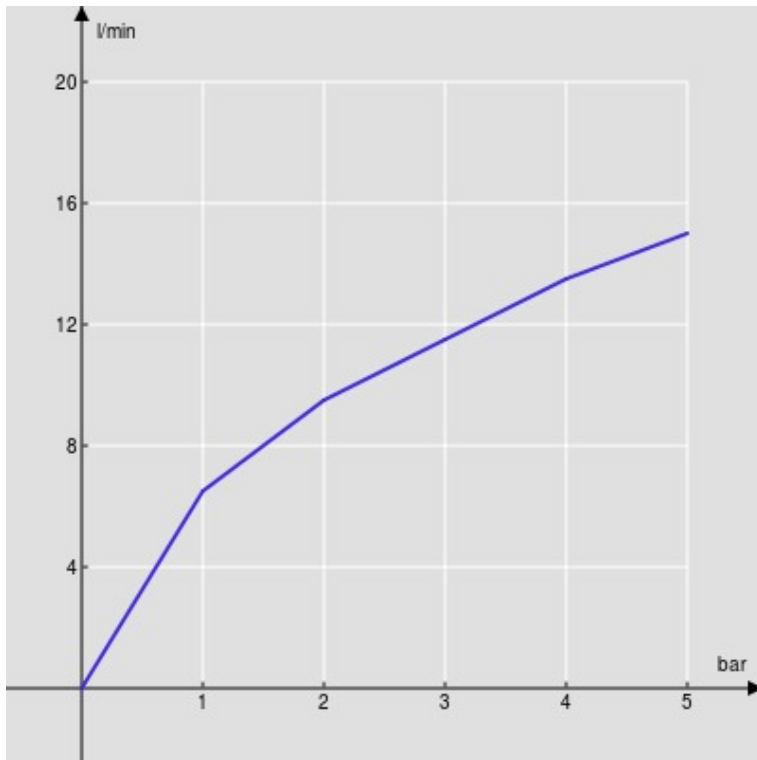

#### SPEZIFIKATIONEN

Fertigmontageset für UP-Waschtisch-Wandbatterie

Inox T.E.A.+

Luftsprudler mit Antikalk-Funktion M 24 x 1

Auslauflänge 200 mm

Ohne Ablaufgarnitur

Wasserspar-Durchflussbegrenzer 50%

Verpackung: 41 x 21 x 7 cm / 0,006027 m<sup>3</sup> / 2,6 kg

FLÜSSIGKEITS DIAGRAMM: HEISSES / KALTES WASSER

— Perlator

FLÜSSIGKEITS DIAGRAMM: GEMISCHT WASSER

— Perlator