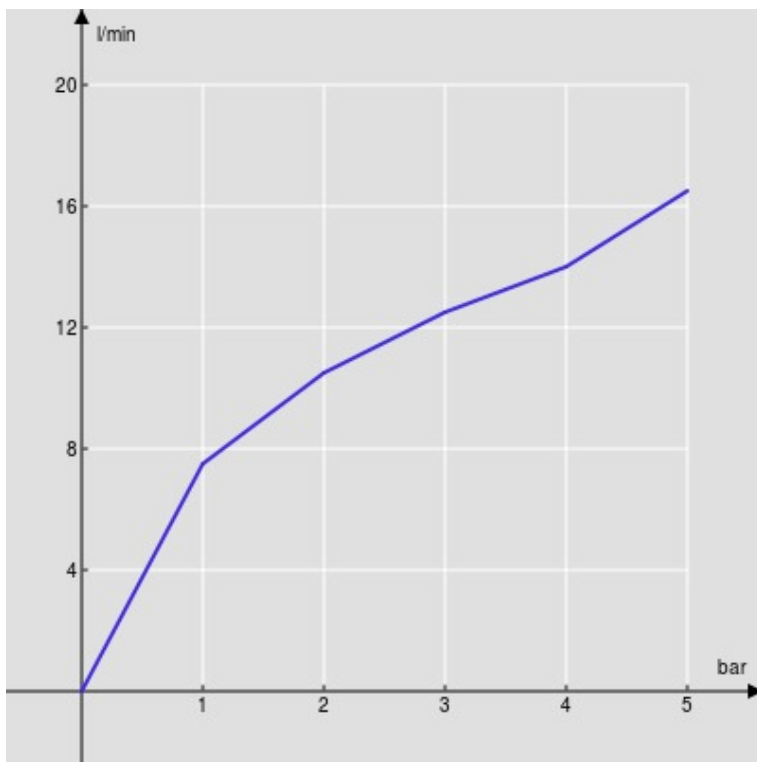

#### SPEZIFIKATIONEN

Fertigmontageset für UP-Waschtisch-Wandbatterie

Inox T.E.A.+

Luftsprudler mit Antikalk-Funktion M 24 x 1

Auslauflänge 200 mm

Ohne Ablaufgarnitur

Wasserspar-Durchflussbegrenzer 50%

Verpackung: 41 x 21 x 7 cm / 0,006027 m<sup>3</sup> / 2,6 kg

FLÜSSIGKEITS DIAGRAMM: HEISSES / KALTES WASSER

— Perlator

FLÜSSIGKEITS DIAGRAMM: GEMISCHT WASSER

— Perlator