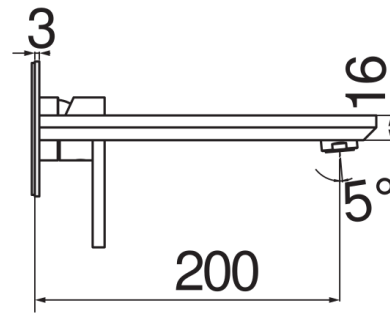

#### SPEZIFIKATIONEN

Fertigmontageset für UP-Waschtisch-Wandbatterie

Inox T.E.A.+

Luftsprudler mit Antikalk-Funktion M 24 x 1

Auslauflänge 200 mm

Ohne Ablaufgarnitur

Wasserspar-Durchflussbegrenzer 50%

Verpackung: 41 x 21 x 7 cm / 0,006027 m<sup>3</sup> / 2,6 kg