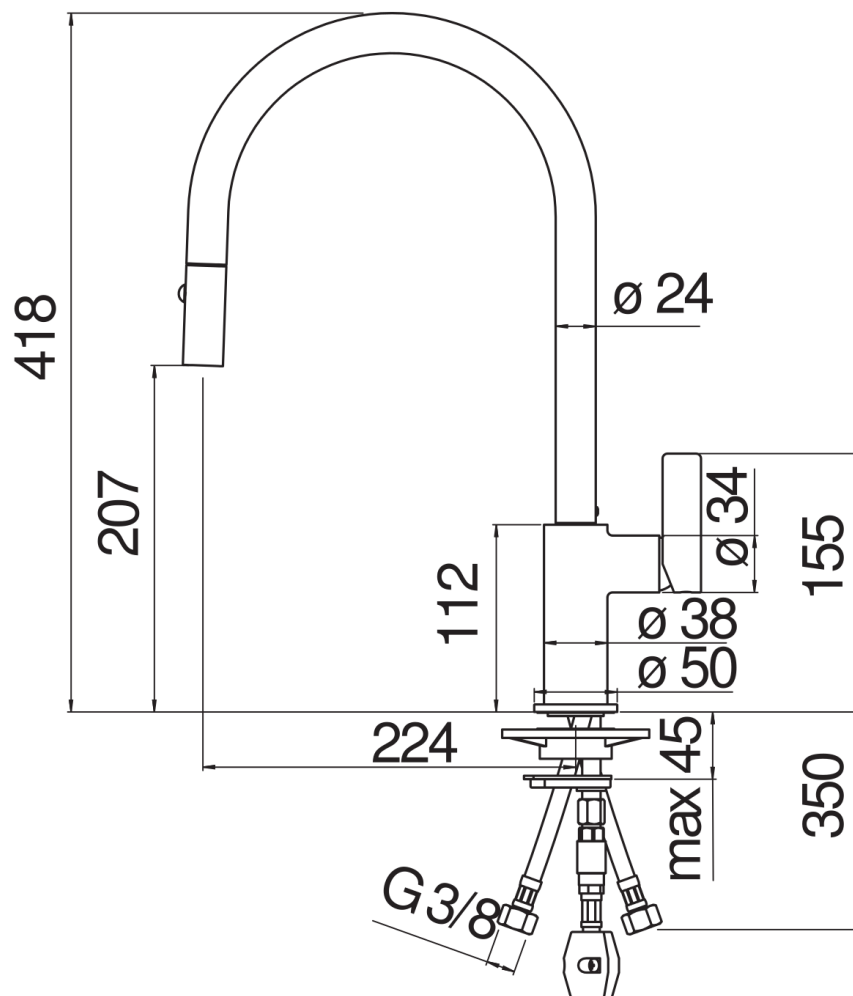

SPEZIFIKATIONEN

Waschtischbatterie Einhandmischer

Chrome

Schwenkbarer Auslauf

herausziehbare Handbrause mit 2-Strahlarten

Flexible Anschlusschläuche aus Edelstahl  $\varnothing$  3/8"

Wasserspar-Durchflussbegrenzer 50%

Verpackung: 56,5 x 29 x 7,1 cm / 0,01163 m<sup>3</sup> / 2,62 kg

ZERTIFIZIERUNGEN

FLÜSSIGKEITS DIAGRAMM: HEISSES / KALTES WASSER

FLÜSSIGKEITS DIAGRAMM: GEMISCHT WASSER