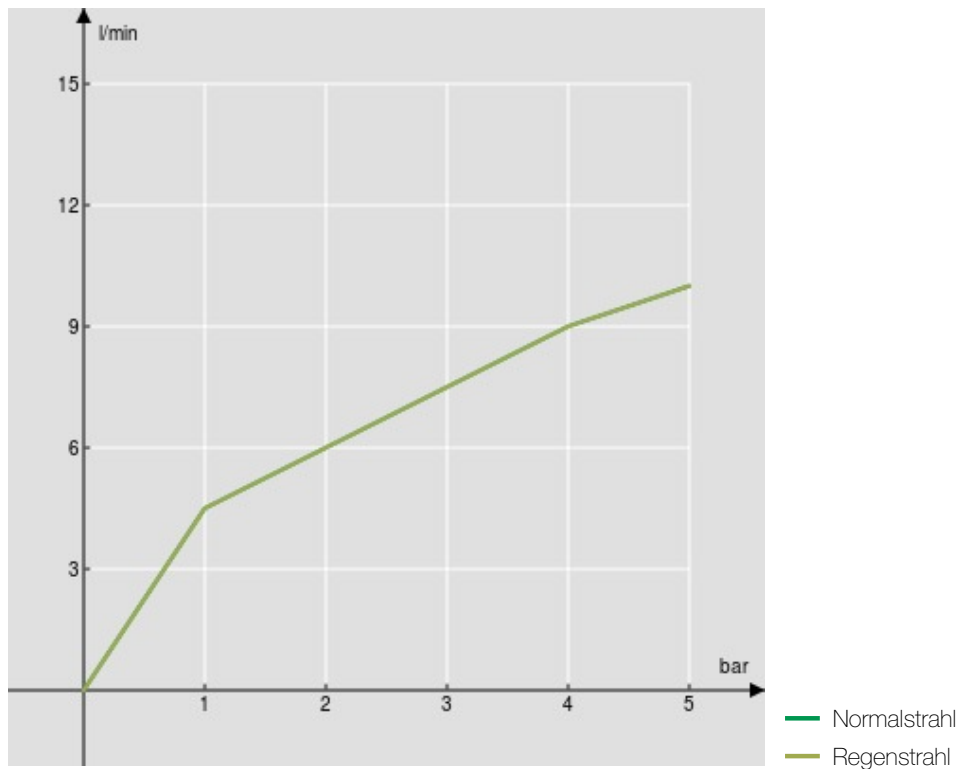

SPEZIFIKATIONEN

Waschtischbatterie Einhandmischer

Chrome

Schwenkbarer Auslauf

herausziehbare Handbrause mit 2-Strahlarten

Flexible Anschlusschläuche aus Edelstahl  $\varnothing$  3/8"

Wasserspar-Durchflussbegrenzer 50%

Verpackung: 56,5 x 29 x 7,1 cm / 0,01163 m<sup>3</sup> / 2,62 kg

ZERTIFIZIERUNGEN

FLÜSSIGKEITS DIAGRAMM: HEISSES / KALTES WASSER

FLÜSSIGKEITS DIAGRAMM: GEMISCHT WASSER