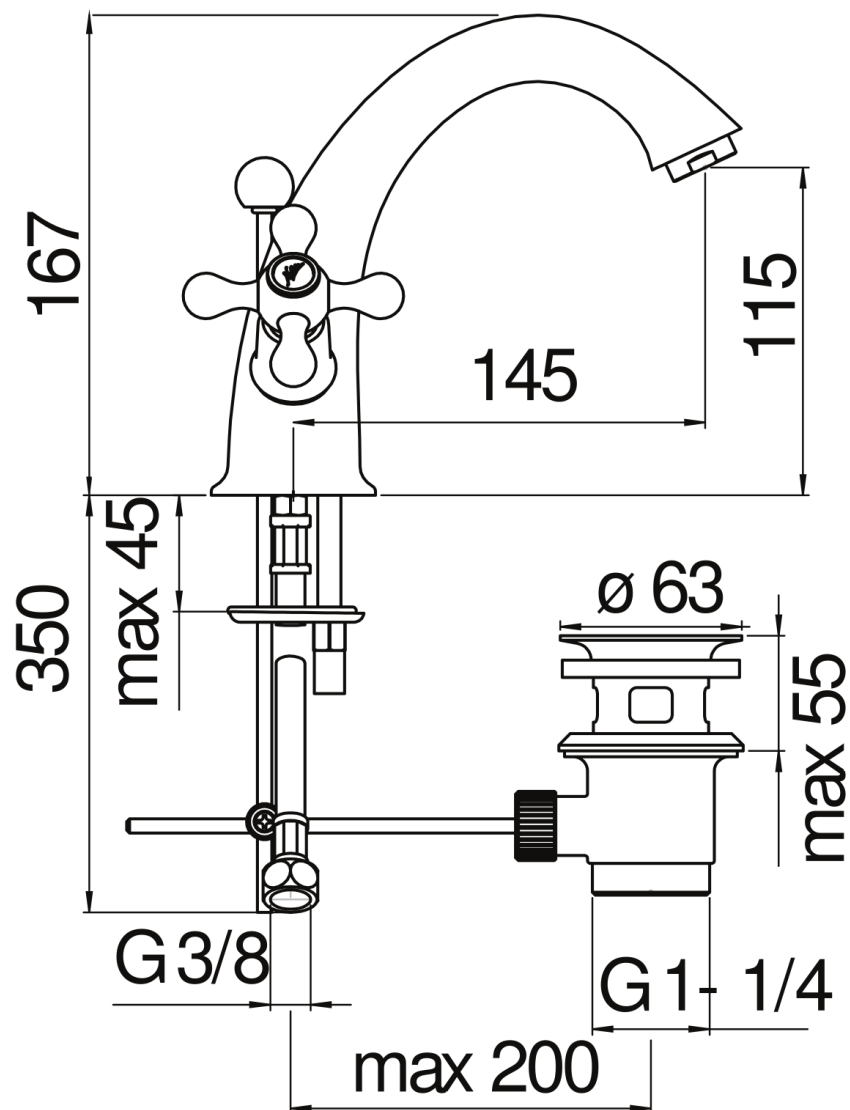

SPEZIFIKATIONEN

Waschtischbatterie 2-Griff

Chrome

Luftsprudler mit Antikalk-Funktion M 24 x 1

Ablaufgarnitur 1 1/4" mit patentiertem Snap System

Flexible Anschlusschläuche aus Edelstahl ø 3/8"

Verpackung: 46,6 x 17,2 x 12 cm / 0,00962 m³ / 2,35 kg

ZERTIFIZIERUNGEN

FLÜSSIGKEITS DIAGRAMM: HEISSES / KALTES WASSER

FLÜSSIGKEITS DIAGRAMM: GEMISCHT WASSER