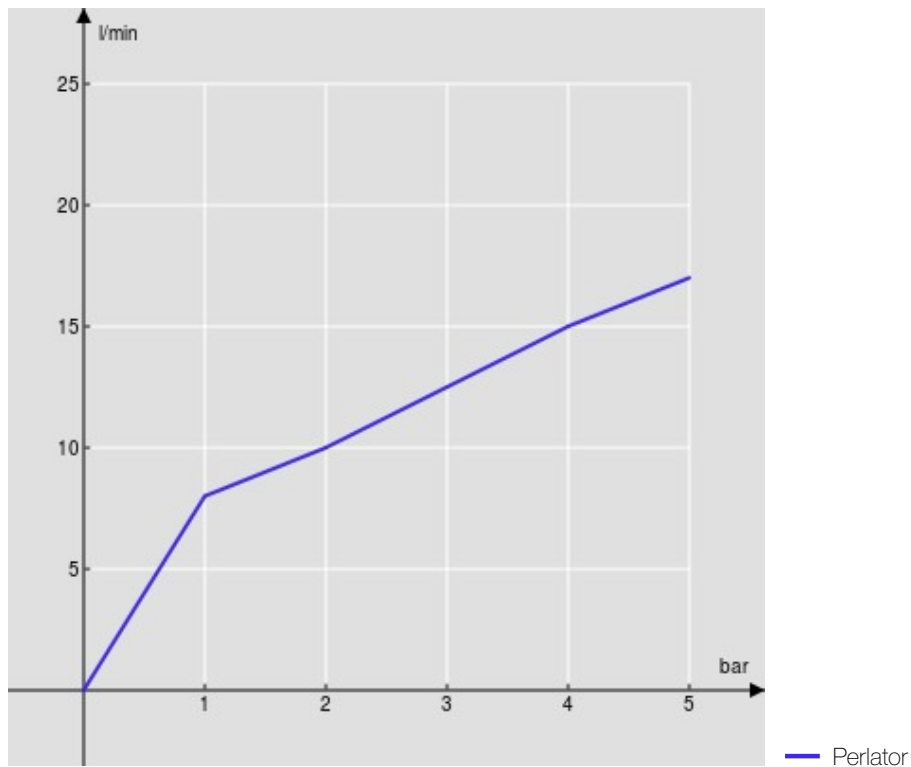

SPEZIFIKATIONEN

Waschtischbatterie 2-Griff

Chrome

Luftsprudler mit Antikalk-Funktion M 24 x 1

Ablaufgarnitur 1 1/4" mit patentiertem Snap System

Flexible Anschlusschläuche aus Edelstahl ø 3/8"

Verpackung: 46,6 x 17,2 x 12 cm / 0,00962 m³ / 2,35 kg

ZERTIFIZIERUNGEN

FLÜSSIGKEITS DIAGRAMM: HEISSES / KALTES WASSER

FLÜSSIGKEITS DIAGRAMM: GEMISCHT WASSER