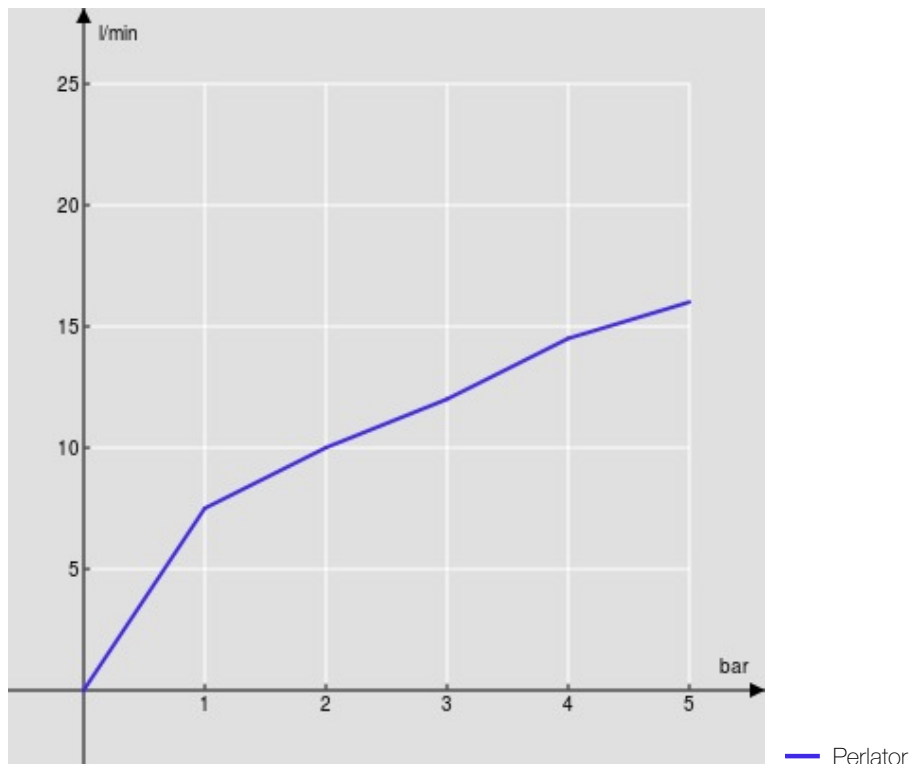

SPEZIFIKATIONEN

Waschtischbatterie 2-Griff

Chrome

Luftsprudler mit Antikalk-Funktion M 22 x 1

Ablaufgarnitur 1 1/4" mit patentiertem Snap System

Flexible Anschlusschläuche aus Edelstahl ø 3/8"

Verpackung: 46,6 x 17,2 x 12 cm / 0,00962 m<sup>3</sup> / 2,13 kg

ZERTIFIZIERUNGEN

FLÜSSIGKEITS DIAGRAMM: HEISSES / KALTES WASSER

FLÜSSIGKEITS DIAGRAMM: GEMISCHT WASSER