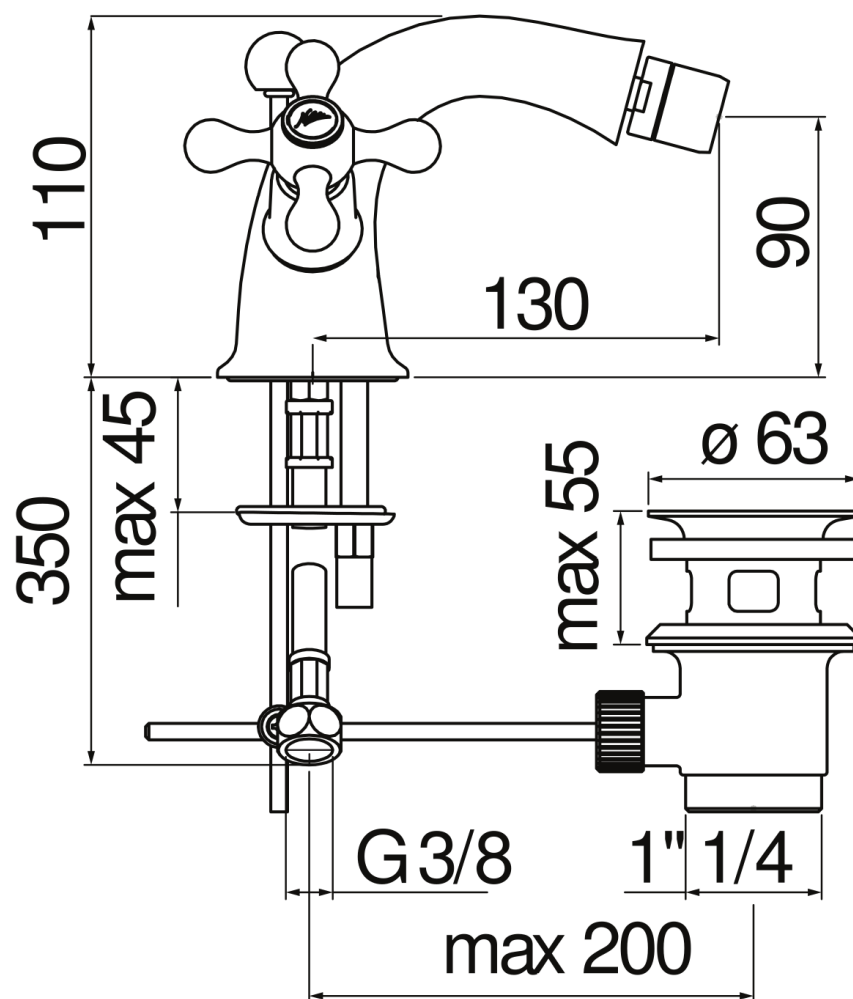

SPEZIFIKATIONEN

Waschtischbatterie 2-Griff

Chrome

Luftsprudler mit Antikalk-Funktion M 22 x 1

Ablaufgarnitur 1 1/4" mit patentiertem Snap System

Flexible Anschlusschläuche aus Edelstahl ø 3/8"

Verpackung: 46,6 x 17,2 x 12 cm / 0,00962 m<sup>3</sup> / 2,13 kg

ZERTIFIZIERUNGEN

FLÜSSIGKEITS DIAGRAMM: HEISSES / KALTES WASSER

FLÜSSIGKEITS DIAGRAMM: GEMISCHT WASSER