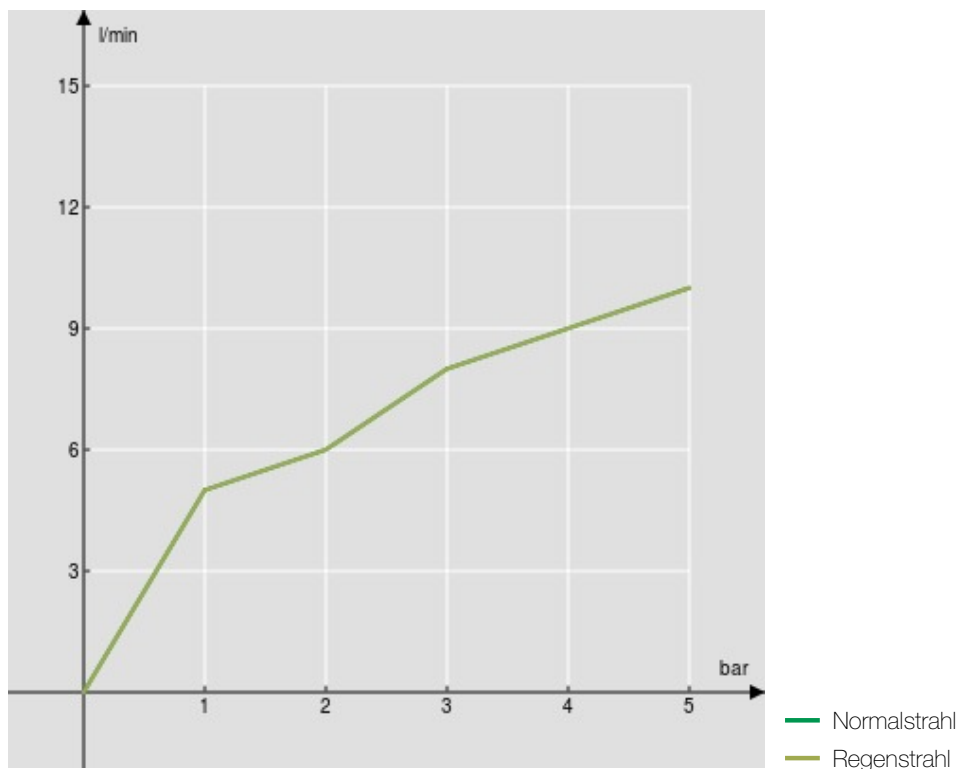

SPEZIFIKATIONEN

Waschtischbatterie Einhandmischer
Chrome and Velvet black
Schwenkbarer Auslauf, um 360°
Verstellbare Handbrause mit 2-Strahlarten
Flexible Anschlusschläuche aus Edelstahl ø 3/8"
Energiebegrenzer mit Kaltwasser-Öffnung
Verpackung: 56,5 x 29 x 7,1 cm / 0,011633 m³

ZERTIFIZIERUNGEN

FLÜSSIGKEITS DIAGRAMM: HEISSES / KALTES WASSER

FLÜSSIGKEITS DIAGRAMM: GEMISCHT WASSER