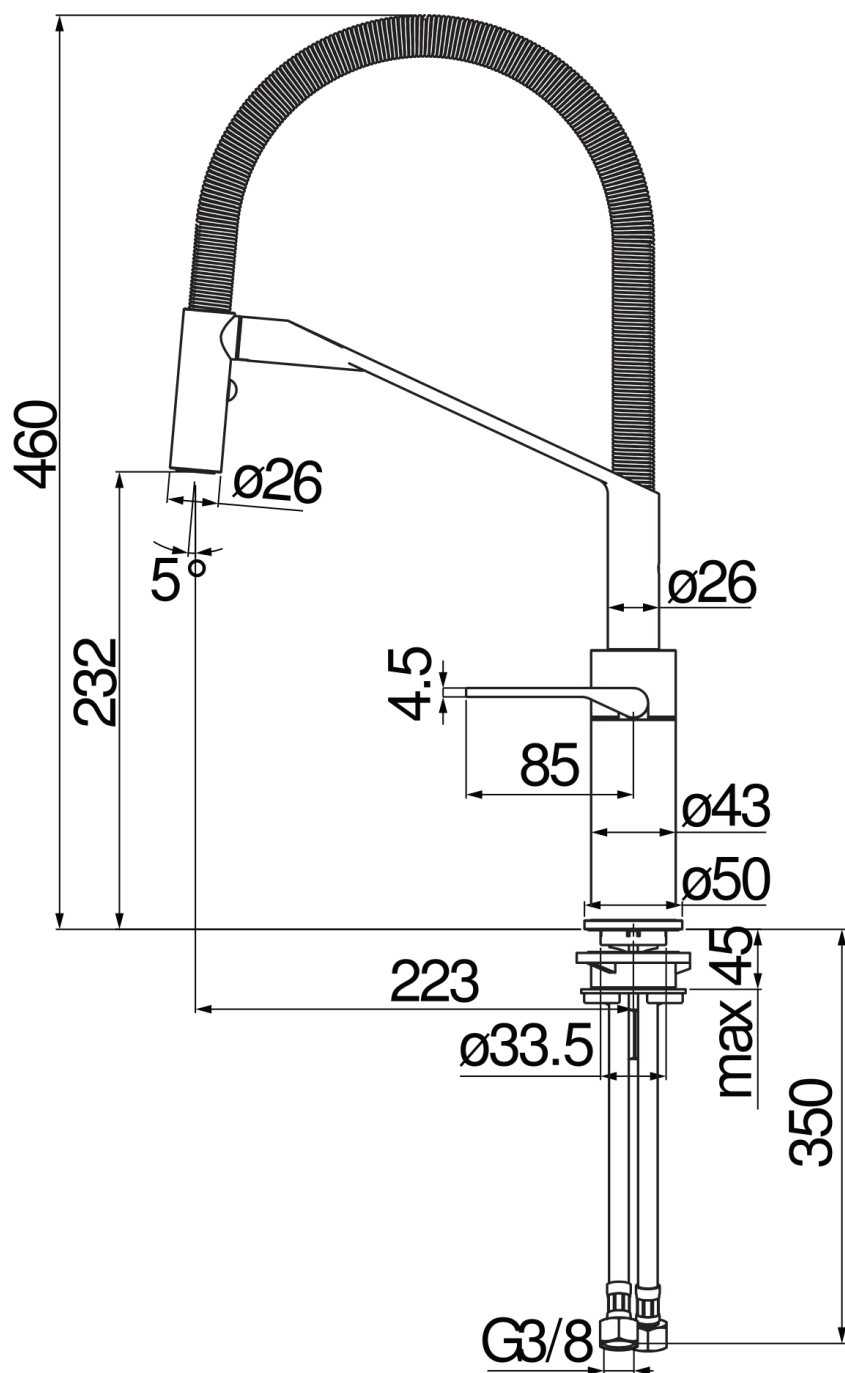

#### SPEZIFIKATIONEN

Waschtischbatterie Einhandmischer  
Inox und Velvet black  
Schwenkbarer Auslauf, um 360°  
Verstellbare Handbrause mit 2-Strahlarten  
Flexible Anschlusschläuche aus Edelstahl ø 3/8"  
Energiebegrenzer mit Kaltwasser-Öffnung  
Verpackung: 56,5 x 29 x 7,1 cm / 0,011633 m<sup>3</sup>

#### ZERTIFIZIERUNGEN

FLÜSSIGKEITS DIAGRAMM: HEISSES / KALTES WASSER

FLÜSSIGKEITS DIAGRAMM: GEMISCHT WASSER