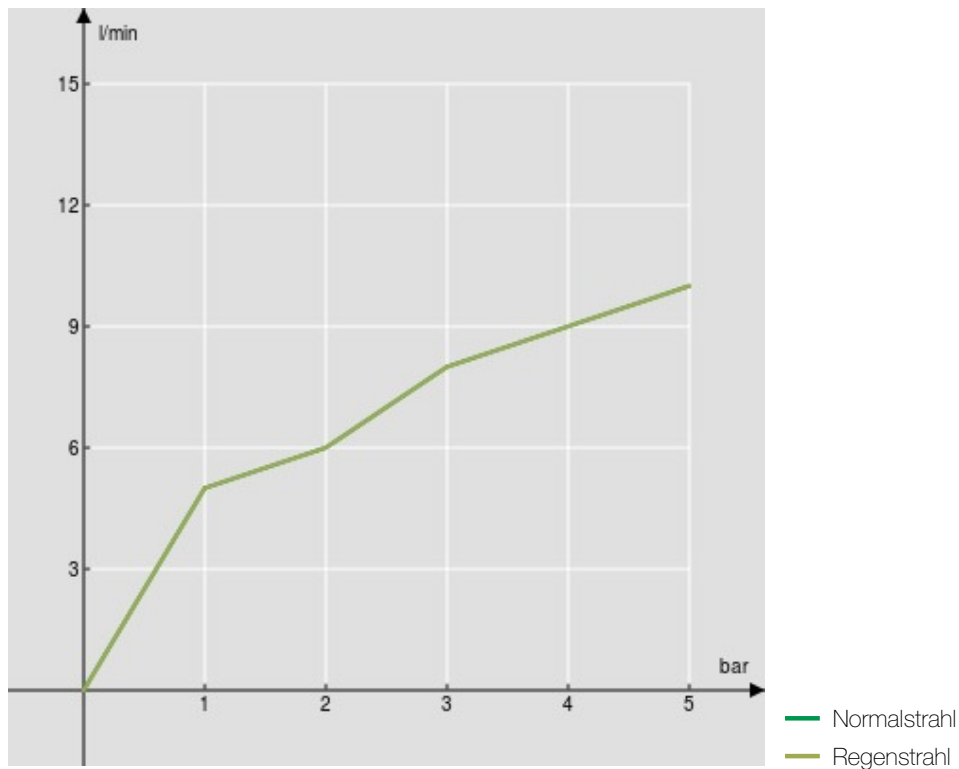

#### SPEZIFIKATIONEN

Waschtischbatterie Einhandmischer  
Inox und Velvet black  
Schwenkbarer Auslauf, um 360°  
Verstellbare Handbrause mit 2-Strahlarten  
Flexible Anschlusschläuche aus Edelstahl ø 3/8"  
Energiebegrenzer mit Kaltwasser-Öffnung  
Verpackung: 56,5 x 29 x 7,1 cm / 0,011633 m<sup>3</sup>

#### ZERTIFIZIERUNGEN

FLÜSSIGKEITS DIAGRAMM: HEISSES / KALTES WASSER

FLÜSSIGKEITS DIAGRAMM: GEMISCHT WASSER