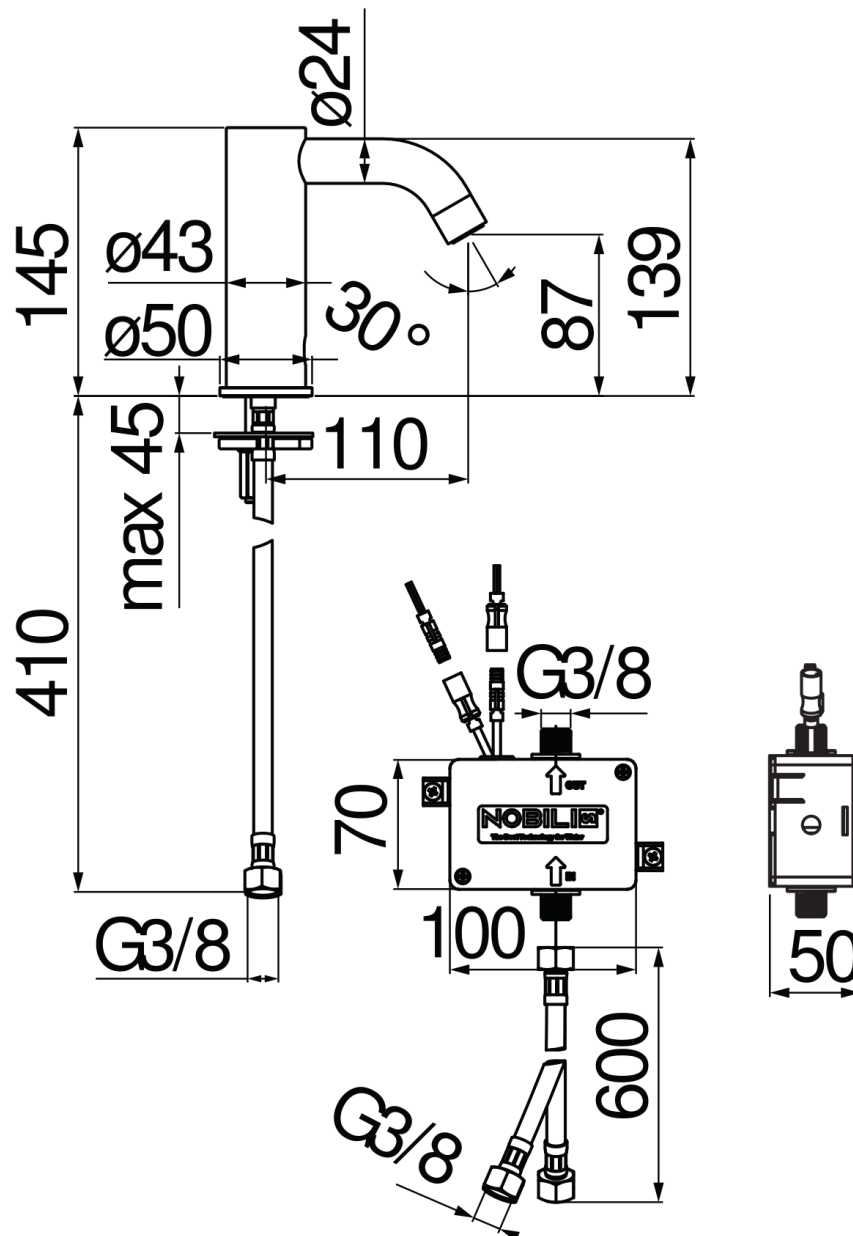

#### SPEZIFIKATIONEN

Waschtischbatterie mit Infrarotsteuerung ohne Mischung

Chrome

Luftsprudler mit Antikalk-Funktion M 22 x 1

Batteriebetrieb

Ohne Ablaufgarnitur

Flexible Anschlusschläuche aus Edelstahl  $\varnothing$  3/8"

Verpackung: 56,5 x 29 x 7,1 cm / 0,01163 m<sup>3</sup> / 4,13 kg

FLÜSSIGKEITS DIAGRAMM: GEMISCHT WASSER