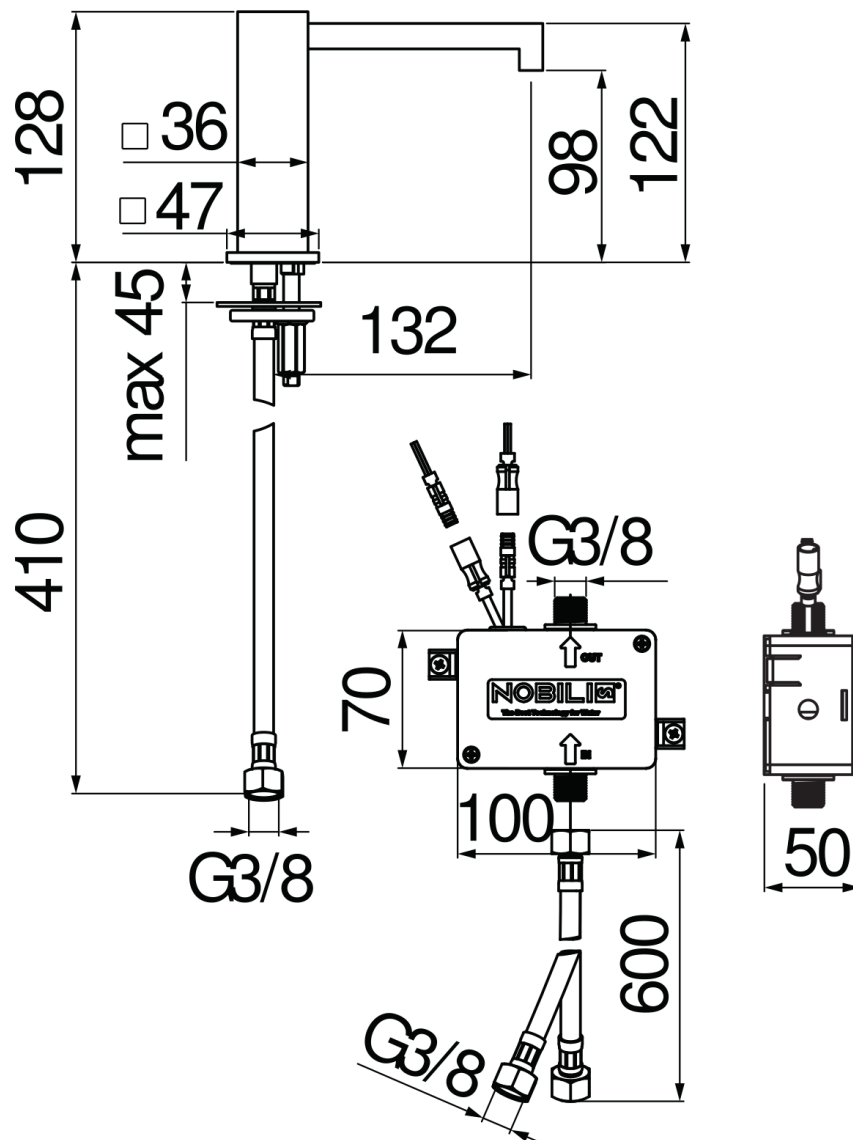

SPEZIFIKATIONEN

Waschtischbatterie mit Infrarotsteuerung ohne Mischung

Chrome

Luftsprudler mit Antikalk-Funktion

Batteriebetrieb

Ohne Ablaufgarnitur

Flexible Anschlusschläuche aus Edelstahl \varnothing 3/8"

Verpackung: 56,5 x 29 x 7,1 cm / 0,01163 m³ / 4,13 kg

FLÜSSIGKEITS DIAGRAMM: GEMISCHT WASSER