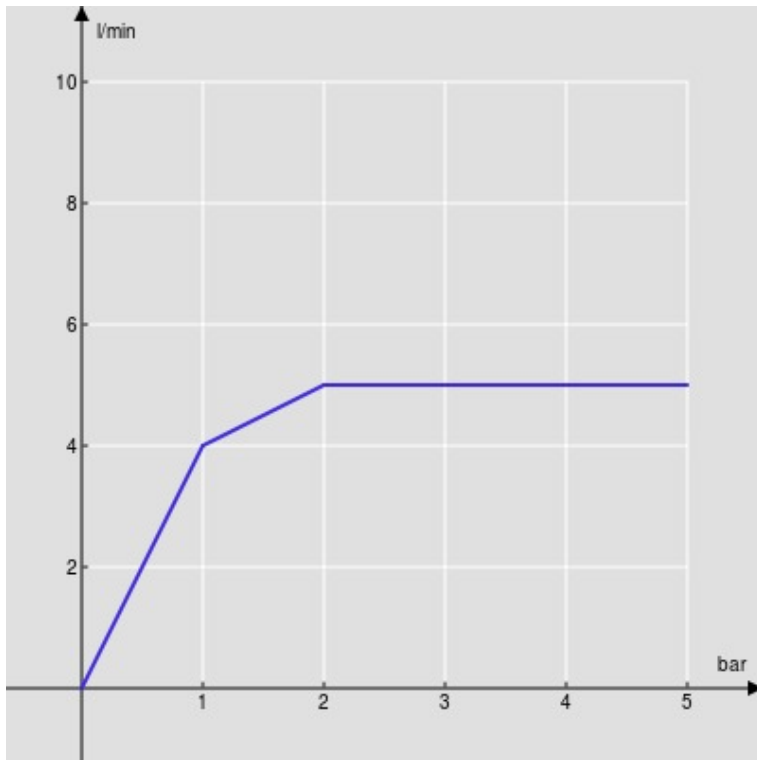

SPEZIFIKATIONEN

Waschtischbatterie mit Infrarotsteuerung

Chrome

Luftsprudler mit Antikalk-Funktion M 18 x 1,5 l/min

Schwenkbarer Auslauf

Batteriebetrieb

Ohne Ablaufgarnitur, Anschlusschläuche \varnothing 3/8"

Verpackung: 56,5 x 29 x 7,1 cm / 0,01163 m³ / 4,13 kg

FLÜSSIGKEITS DIAGRAMM: HEISSES / KALTES WASSER

— Perlator

FLÜSSIGKEITS DIAGRAMM: GEMISCHT WASSER

— Perlator