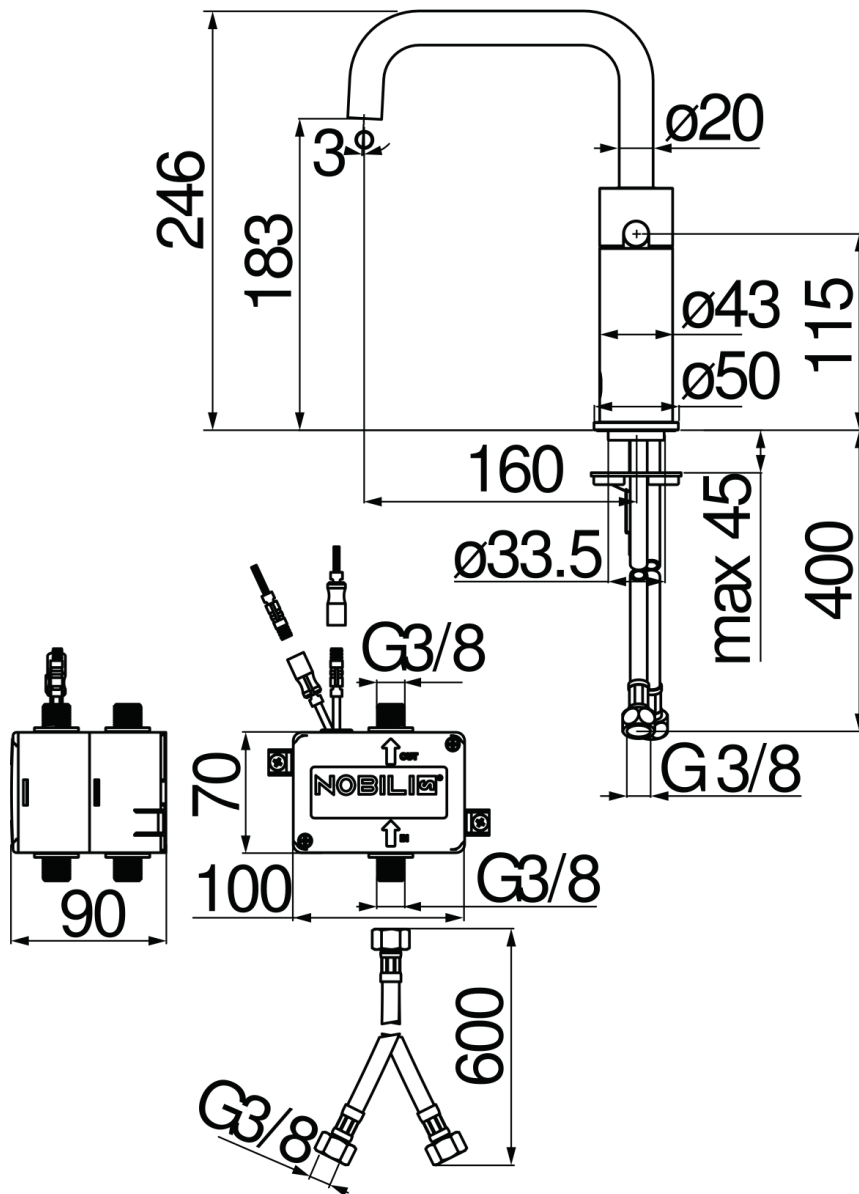

SPEZIFIKATIONEN

Waschtischbatterie mit Infrarotsteuerung

Chrome

Luftsprudler mit Antikalk-Funktion M 18 x 1,5 l/min

Schwenkbarer Auslauf

Batteriebetrieb

Ohne Ablaufgarnitur, Anschlusschläuche \varnothing 3/8"

Verpackung: 56,5 x 29 x 7,1 cm / 0,01163 m³ / 4,13 kg

FLÜSSIGKEITS DIAGRAMM: HEISSES / KALTES WASSER

— Perlator

FLÜSSIGKEITS DIAGRAMM: GEMISCHT WASSER

— Perlator