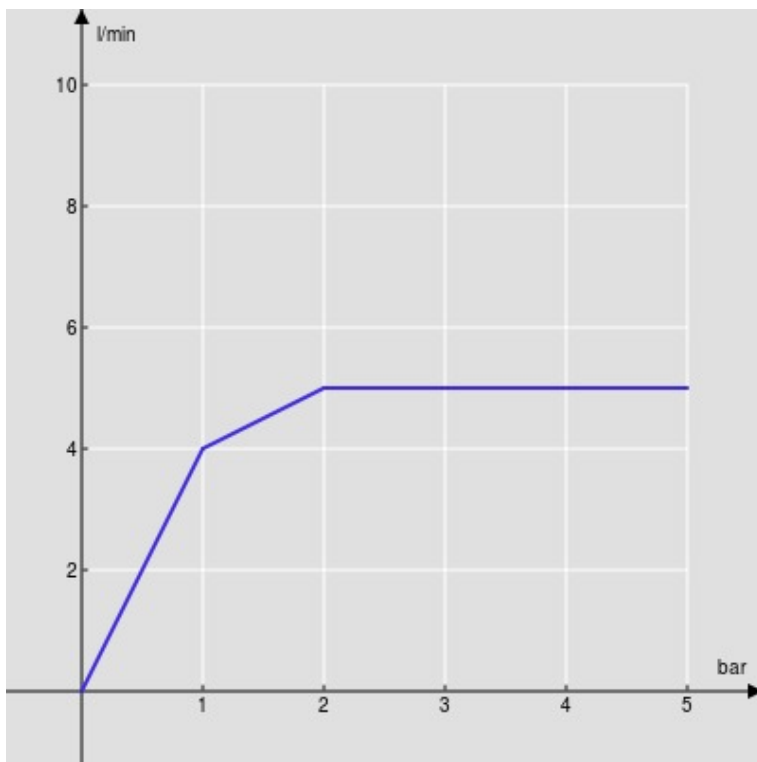

SPEZIFIKATIONEN

Waschtischbatterie mit Infrarotsteuerung

Chrome

Luftsprudler mit Antikalk-Funktion M 18 x 1,5 l/min

Schwenkbarer Auslauf

Batteriebetrieb

Ohne Ablaufgarnitur, Anschlusschläuche \varnothing 3/8"

Verpackung: 56,5 x 29 x 7,1 cm / 0,01163 m³ / 4,13 kg

FLÜSSIGKEITS DIAGRAMM: HEISSES / KALTES WASSER

— Perlator

FLÜSSIGKEITS DIAGRAMM: GEMISCHT WASSER

— Perlator