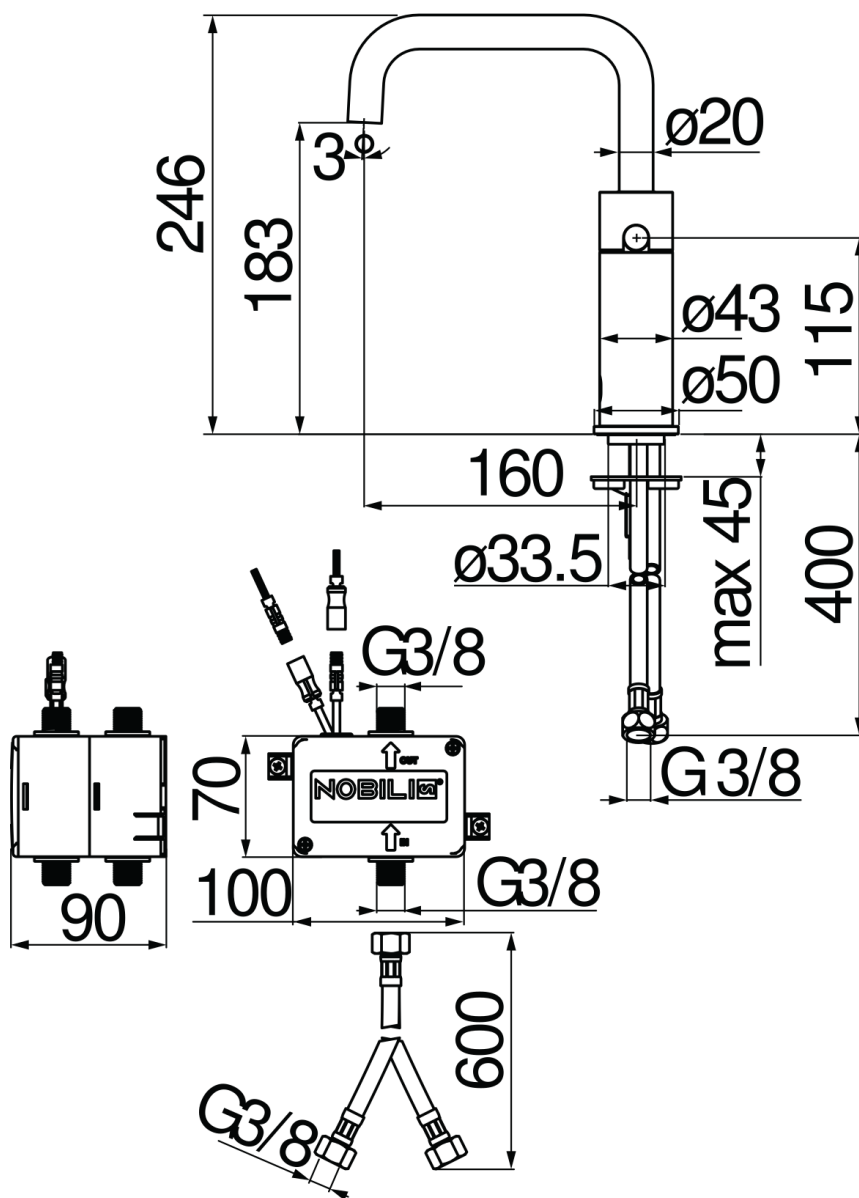

#### SPEZIFIKATIONEN

Waschtischbatterie mit Infrarotsteuerung

Chocolate red PVD

Luftsprudler mit Antikalk-Funktion M 18 x 1,5 l/min

Schwenkbarer Auslauf

Batteriebetrieb

Ohne Ablaufgarnitur, Anschlusschläuche  $\varnothing$  3/8"

Verpackung: 56,5 x 29 x 7,1 cm / 0,01163 m<sup>3</sup> / 4,13 kg

FLÜSSIGKEITS DIAGRAMM: HEISSES / KALTES WASSER

FLÜSSIGKEITS DIAGRAMM: GEMISCHT WASSER