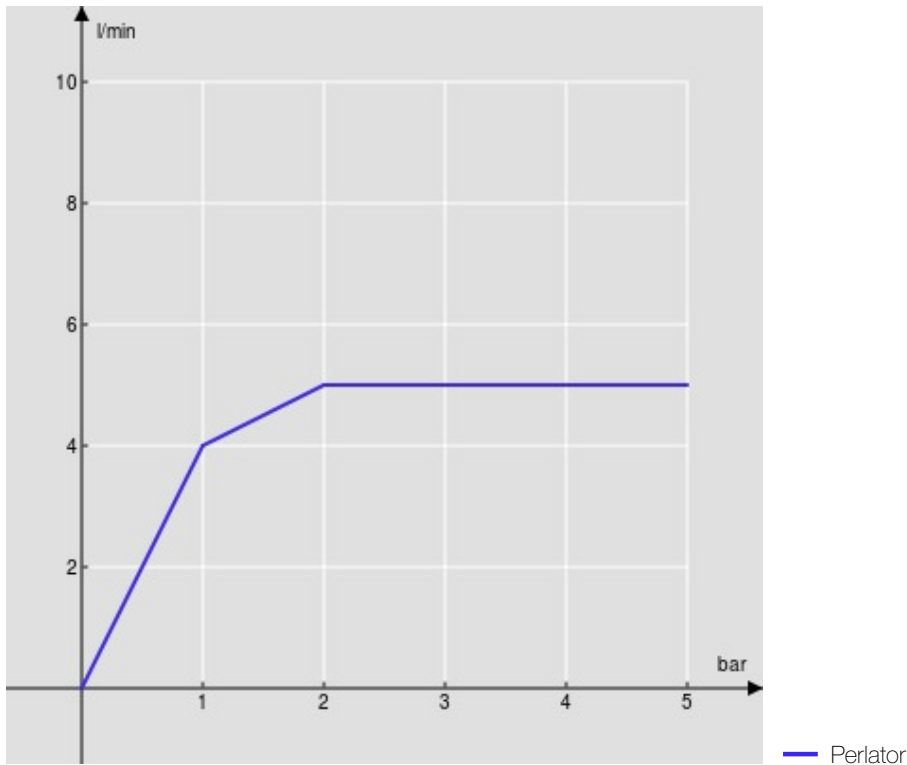

#### SPEZIFIKATIONEN

Waschtischbatterie mit Infrarotsteuerung

Chocolate red PVD

Luftsprudler mit Antikalk-Funktion M 18 x 1,5 l/min

Schwenkbarer Auslauf

Batteriebetrieb

Ohne Ablaufgarnitur, Anschlusschläuche  $\varnothing$  3/8"

Verpackung: 56,5 x 29 x 7,1 cm / 0,01163 m<sup>3</sup> / 4,13 kg

FLÜSSIGKEITS DIAGRAMM: HEISSES / KALTES WASSER

FLÜSSIGKEITS DIAGRAMM: GEMISCHT WASSER