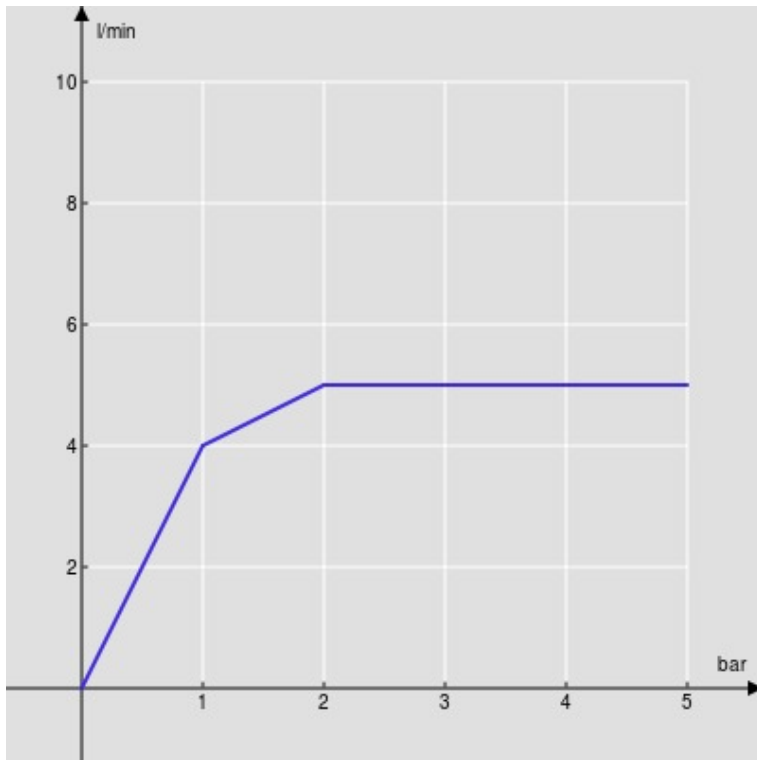

IMAGE NOT
AVAILABLE

SPEZIFIKATIONEN

Wandarmatur mit Infrarot

Red canyon PVD

Luftsprudler mit Antikalk-Funktion M 18 x 1,5 l/min

Auslauflänge 200 mm

Batteriebetrieb

Ohne Ablaufgarnitur

Verpackung: 56,5 x 29 x 7,1 cm / 0,01163 m³ / 4,13 kg

FLÜSSIGKEITS DIAGRAMM: HEISSES / KALTES WASSER

— Perlator

FLÜSSIGKEITS DIAGRAMM: GEMISCHT WASSER

— Perlator