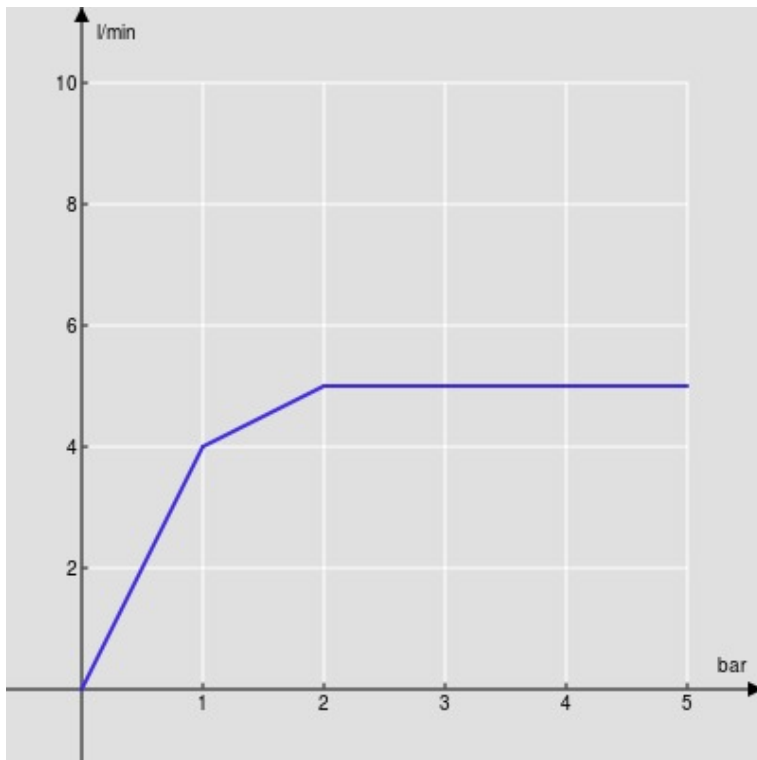

IMAGE NOT
AVAILABLE

SPEZIFIKATIONEN

Wandarmatur mit Infrarot

Red canyon PVD

Luftsprudler mit Antikalk-Funktion M 18 x 1,5 l/min

Auslauflänge 200 mm

Batteriebetrieb

Ohne Ablaufgarnitur

Verpackung: 56,5 x 29 x 7,1 cm / 0,01163 m³ / 4,13 kg

FLÜSSIGKEITS DIAGRAMM: HEISSES / KALTES WASSER

— Perlator

FLÜSSIGKEITS DIAGRAMM: GEMISCHT WASSER

— Perlator