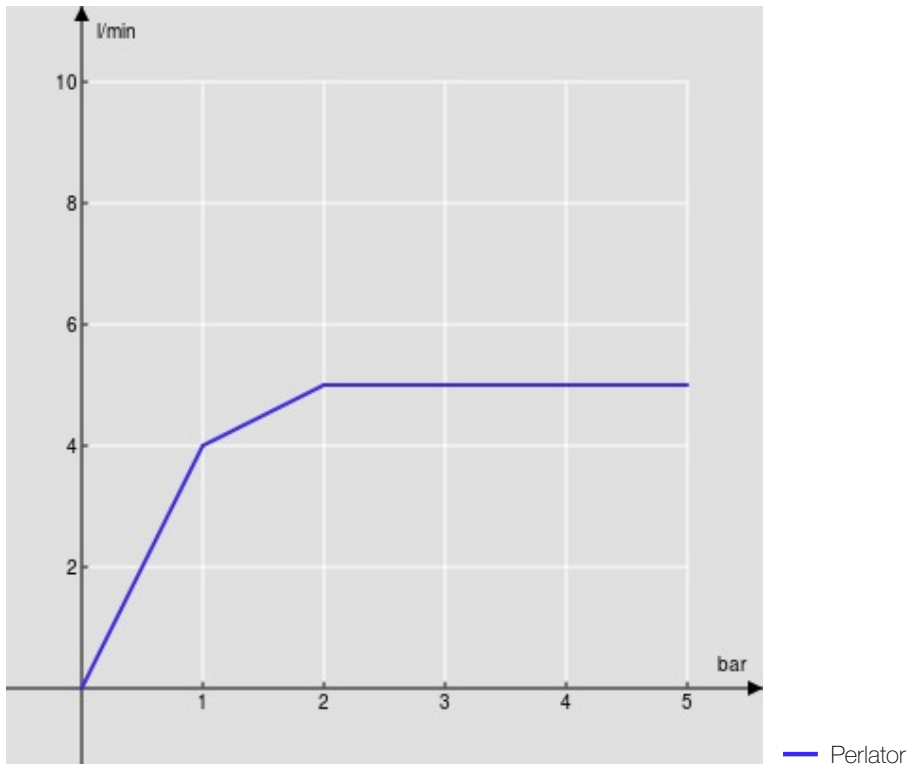

SPEZIFIKATIONEN

Wandarmatur mit Infrarot

Chocolate red PVD

Luftsprudler mit Antikalk-Funktion M 18 x 1, 5 l/min

Auslauflänge 200 mm

Batteriebetrieb

Ohne Ablaufgarnitur

Verpackung: 56,5 x 29 x 7,1 cm / 0,01163 m³ / 4,13 kg

FLÜSSIGKEITS DIAGRAMM: HEISSES / KALTES WASSER

FLÜSSIGKEITS DIAGRAMM: GEMISCHT WASSER