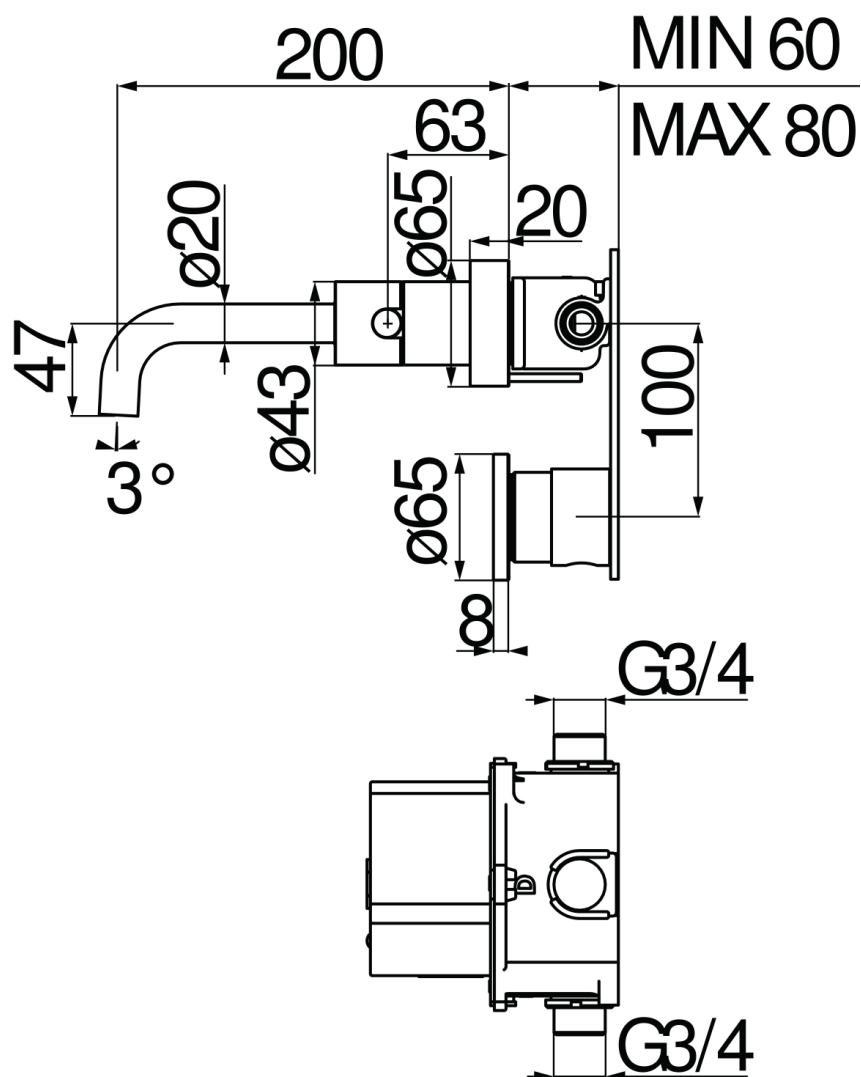

SPEZIFIKATIONEN

Wandarmatur mit Infrarot

Chocolate red PVD

Luftsprudler mit Antikalk-Funktion M 18 x 1, 5 l/min

Auslauflänge 200 mm

Batteriebetrieb

Ohne Ablaufgarnitur

Verpackung: 56,5 x 29 x 7,1 cm / 0,01163 m³ / 4,13 kg

FLÜSSIGKEITS DIAGRAMM: HEISSES / KALTES WASSER

FLÜSSIGKEITS DIAGRAMM: GEMISCHT WASSER