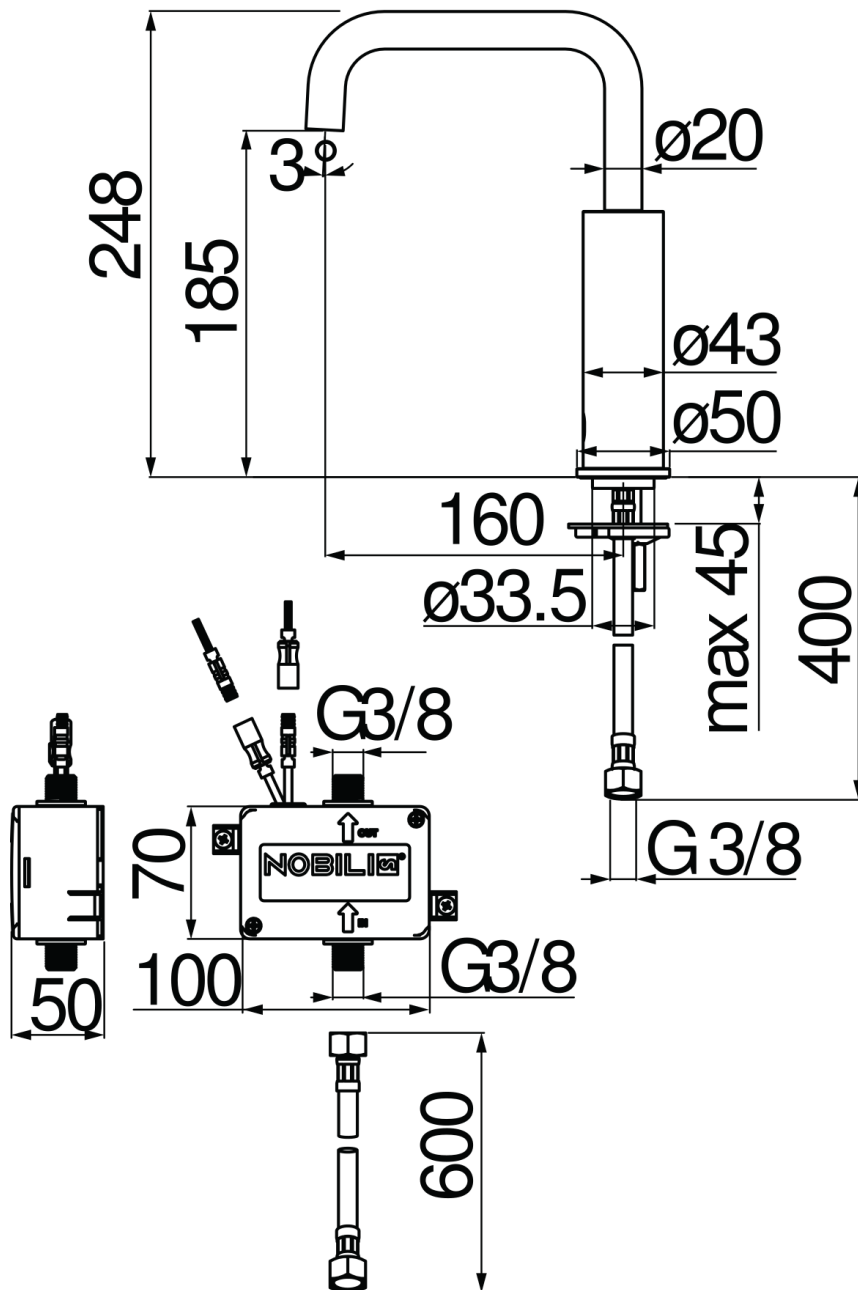

SPEZIFIKATIONEN

Waschtischbatterie mit Infrarotsteuerung ohne Mischung

Moon drop PVD

Luftsprudler mit Antikalk-Funktion M 18 x 1, 5 l/min

Batteriebetrieb

Ohne Ablaufgarnitur, Anschlusschläuche \varnothing 3/8"

Verpackung: 56,5 x 29 x 7,1 cm / 0,01163 m³ / 4,13 kg

FLÜSSIGKEITS DIAGRAMM: GEMISCHT WASSER