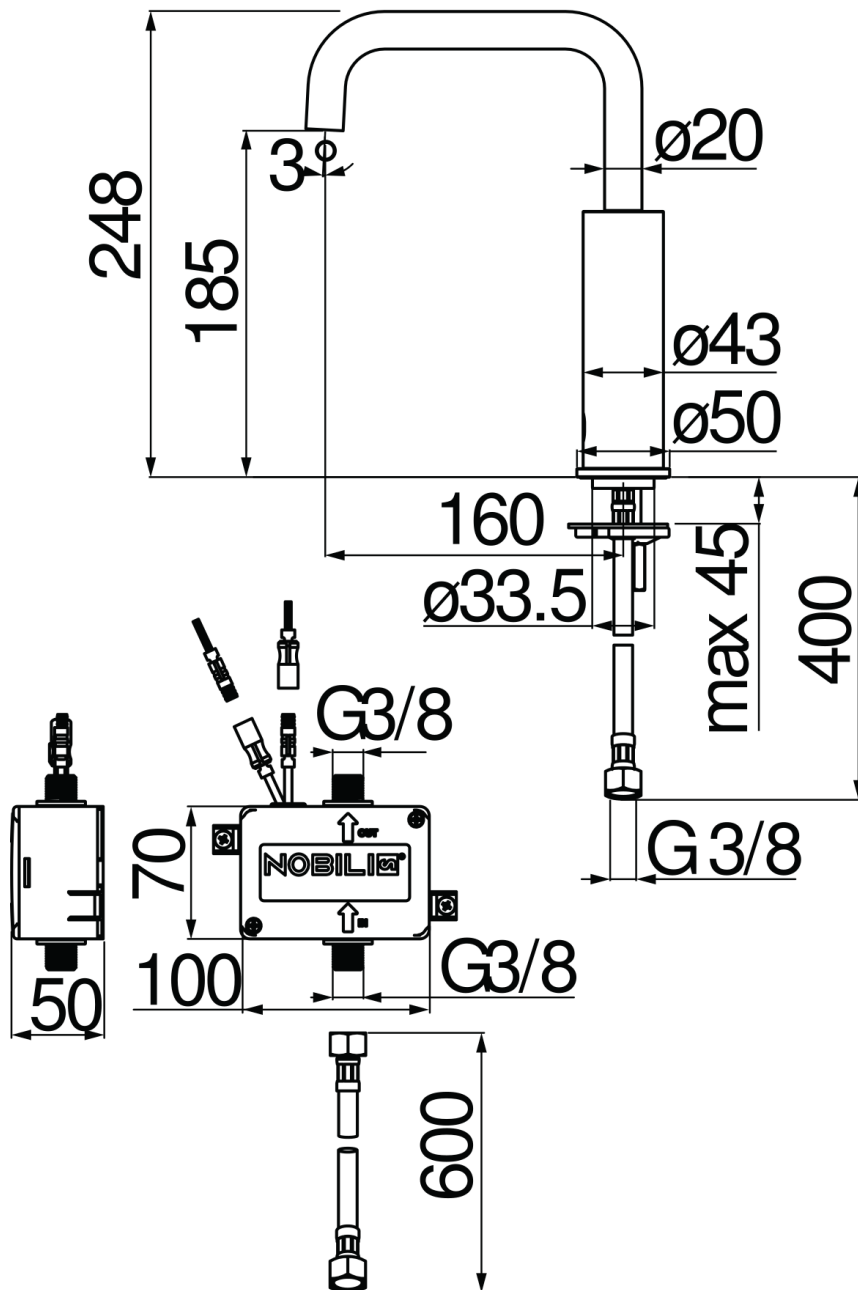

IMAGE NOT
AVAILABLE

SPEZIFIKATIONEN

Waschtischbatterie mit Infrarotsteuerung ohne Mischung

Inox

Luftsprudler mit Antikalk-Funktion M 18 x 1, 5 l/min

Batteriebetrieb

Ohne Ablaufgarnitur, Anschlusschläuche \varnothing 3/8"

Verpackung: 56,5 x 29 x 7,1 cm / 0,01163 m³ / 4,13 kg

FLÜSSIGKEITS DIAGRAMM: GEMISCHT WASSER