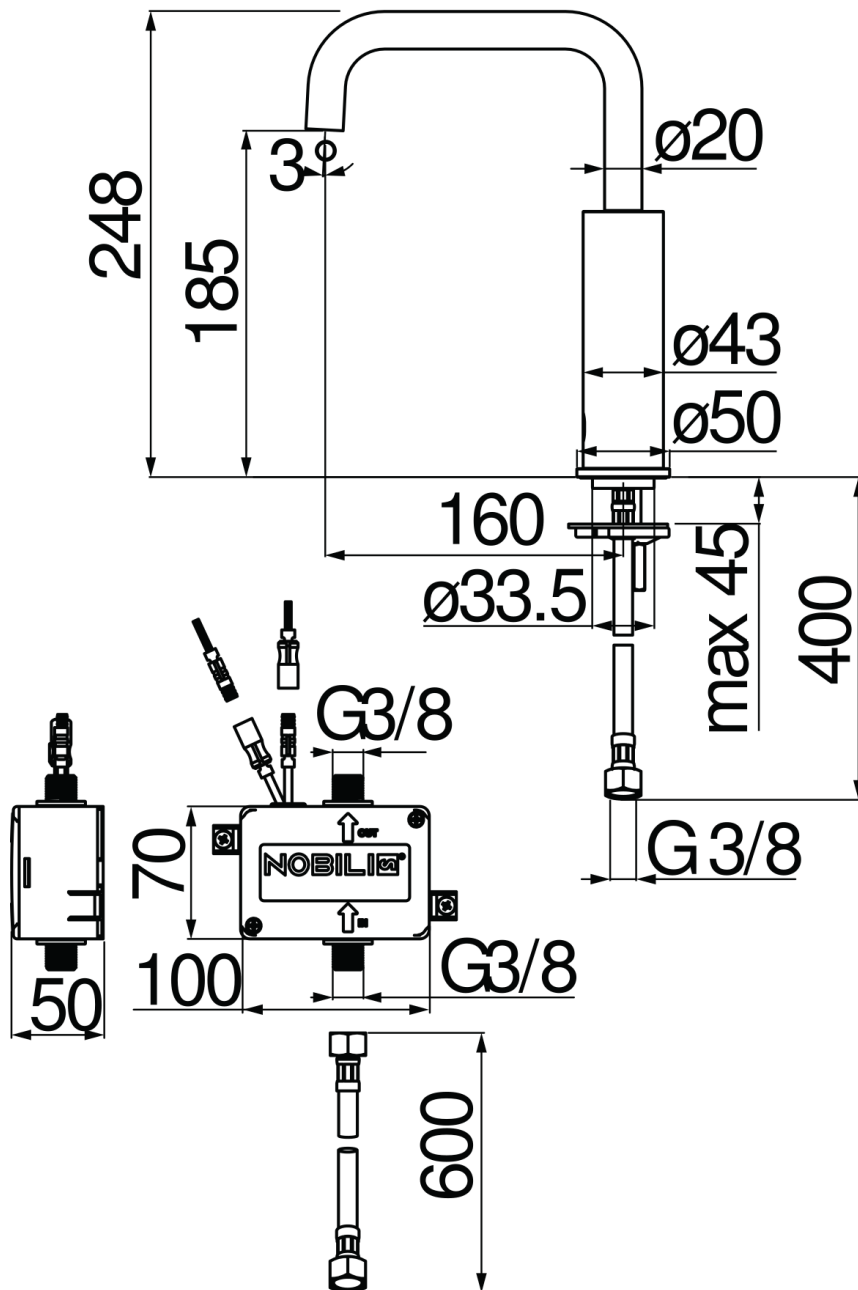

SPEZIFIKATIONEN

Waschtischbatterie mit Infrarotsteuerung ohne Mischung

Chocolate red PVD

Luftsprudler mit Antikalk-Funktion M 18 x 1, 5 l/min

Batteriebetrieb

Ohne Ablaufgarnitur, Anschlusschläuche \varnothing 3/8"

Verpackung: 56,5 x 29 x 7,1 cm / 0,01163 m³ / 4,13 kg

FLÜSSIGKEITS DIAGRAMM: GEMISCHT WASSER