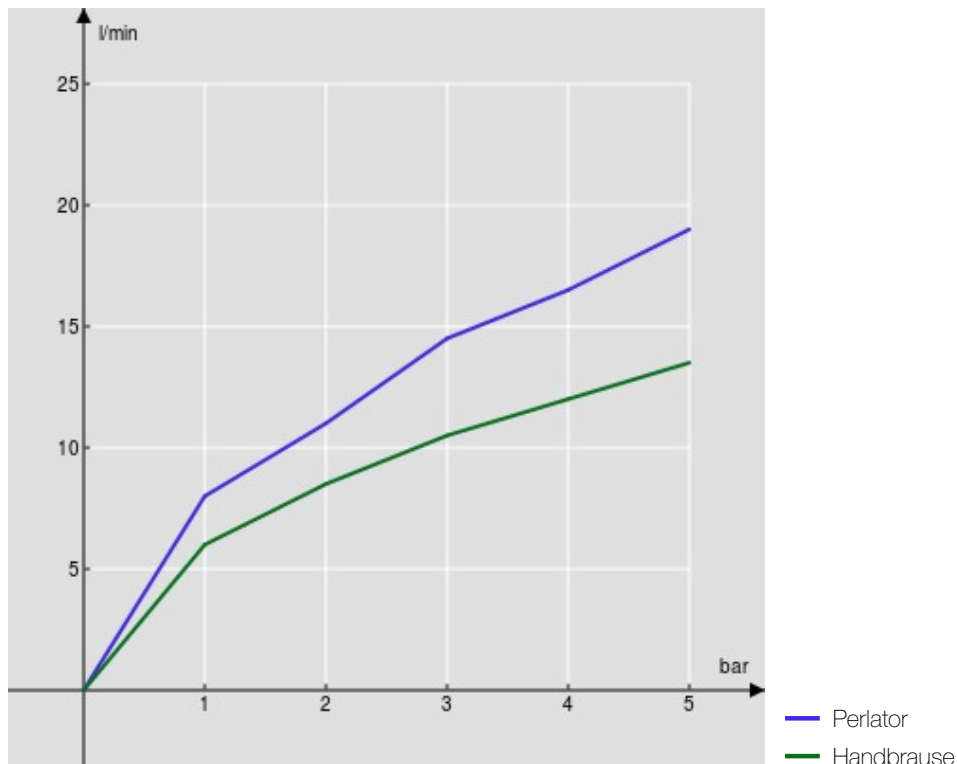

SPEZIFIKATIONEN

AP Thermostat mit Brause Set

Chrome

Integrierte Sicherheitssperre bei 38° C

Rückflussverhinderer

Luftsprudler mit Antikalk-Funktion M 24 x 1

feste Handbrausehalterung

Handbrause mit Normalstrahl und Brauseschlauch 150 cm

Verpackung: 37,1 x 23,7 x 11 cm / 0,00967 m³ / 4 kg

ZERTIFIZIERUNGEN

FLÜSSIGKEITS DIAGRAMM: HEISSES / KALTES WASSER

FLÜSSIGKEITS DIAGRAMM: GEMISCHT WASSER