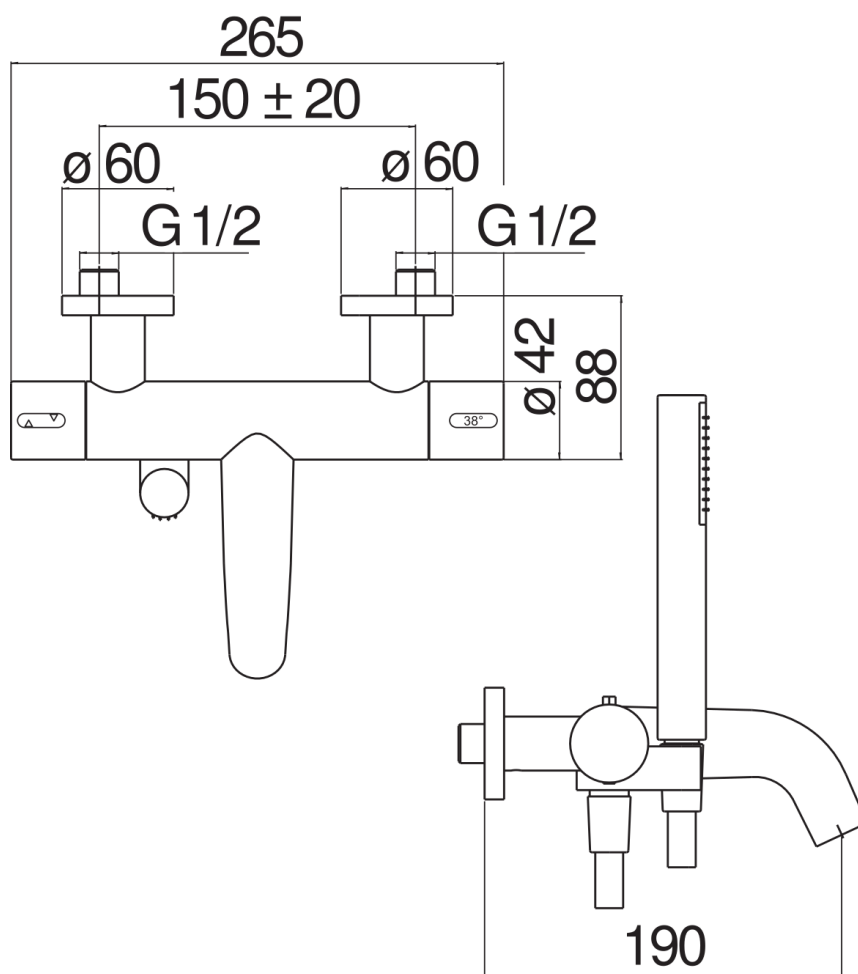

SPEZIFIKATIONEN

AP Thermostat mit Brause Set

Chrome

Integrierte Sicherheitssperre bei 38° C

Rückflussverhinderer

Luftsprudler mit Antikalk-Funktion M 24 x 1

feste Handbrausehalterung

Handbrause mit Normalstrahl und Brauseschlauch 150 cm

Verpackung: 37,1 x 23,7 x 11 cm / 0,00967 m³ / 4 kg

ZERTIFIZIERUNGEN

FLÜSSIGKEITS DIAGRAMM: HEISSES / KALTES WASSER

FLÜSSIGKEITS DIAGRAMM: GEMISCHT WASSER