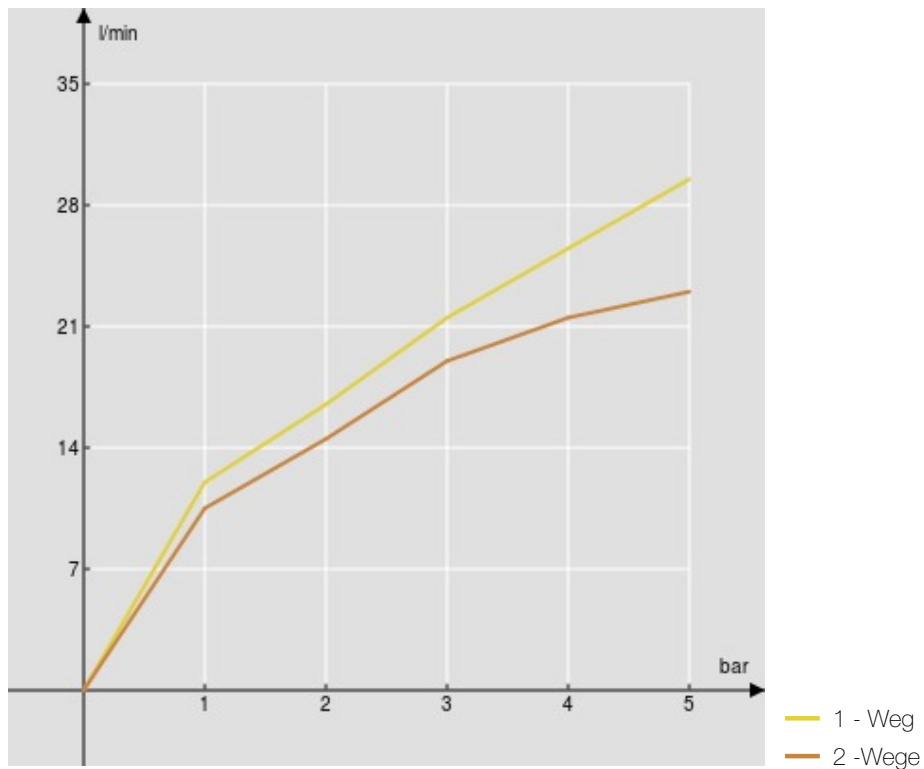

#### SPEZIFIKATIONEN

Fertigmontageset Wannensprayer mit Umstellung  
Chrome  
Kalt- und Warmwasseranschluss  $\varnothing$  1/2"  
Abgang  $\varnothing$  1/2"  
Umsteller mit Rückstellautomatik  
Einbauteil-Unterputz  
Verpackung: 16,5 x 21,5 x 17,1 cm / 0,00607 m<sup>3</sup> / 2,2 kg

#### ZERTIFIZIERUNGEN

FLÜSSIGKEITS DIAGRAMM: HEISSES / KALTES WASSER

FLÜSSIGKEITS DIAGRAMM: GEMISCHT WASSER