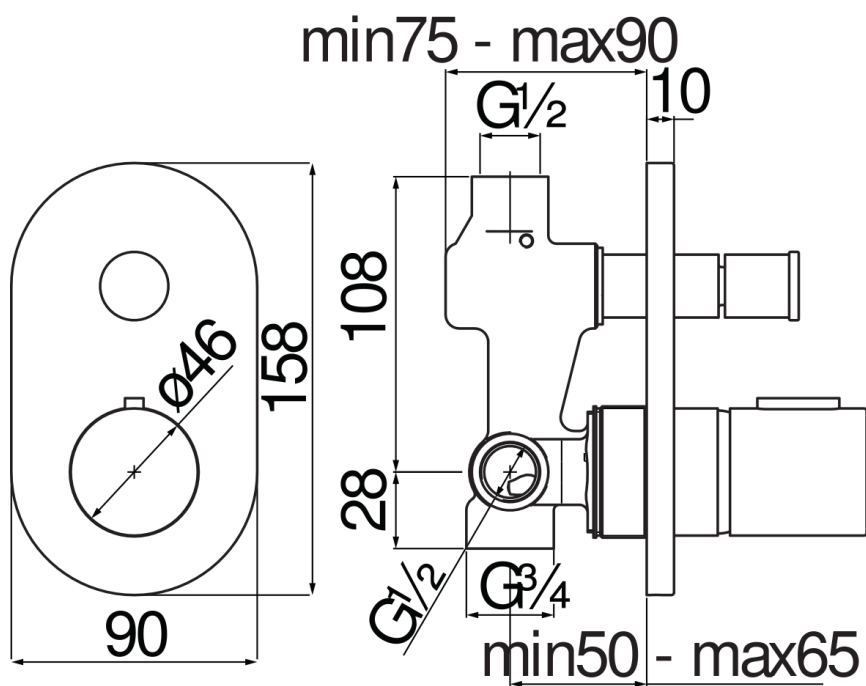

#### SPEZIFIKATIONEN

Fertigmontageset Wannensprayer mit Umstellung  
Chrome  
Kalt- und Warmwasseranschluss  $\varnothing$  1/2"  
Abgang  $\varnothing$  1/2"  
Umsteller mit Rückstellautomatik  
Einbauteil-Unterputz  
Verpackung: 16,5 x 21,5 x 17,1 cm / 0,00607 m<sup>3</sup> / 2,2 kg

#### ZERTIFIZIERUNGEN

FLÜSSIGKEITS DIAGRAMM: HEISSES / KALTES WASSER

FLÜSSIGKEITS DIAGRAMM: GEMISCHT WASSER