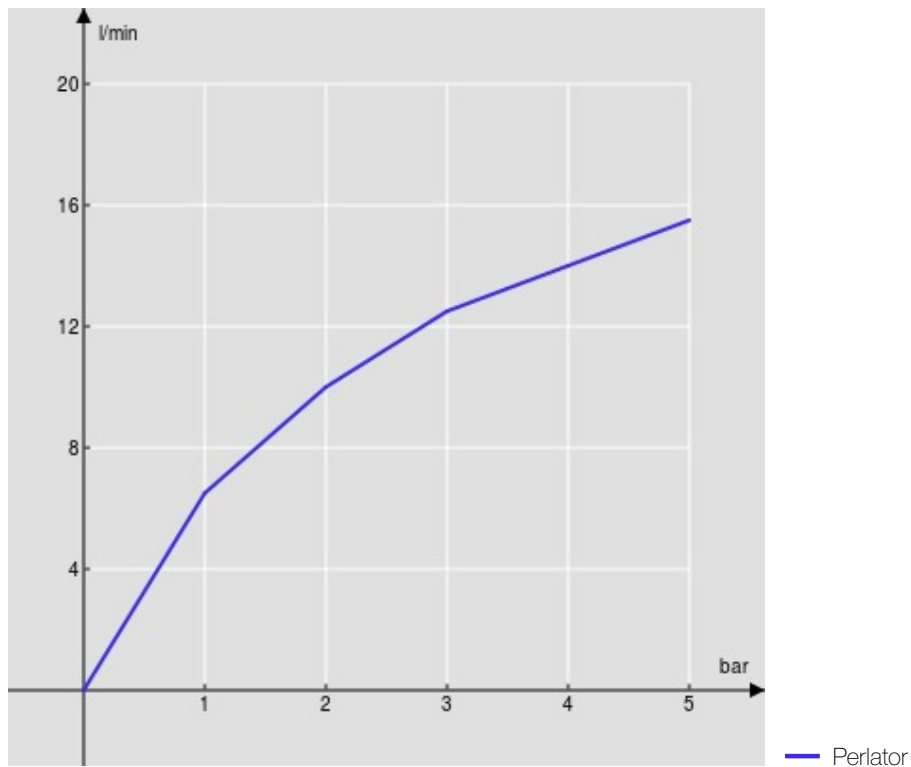

SPEZIFIKATIONEN

3-Loch-Waschtischbatterie

Chrome

Luftsprudler mit Antikalk-Funktion M 18,5 x 1

Schwenkbarer Auslauf

Ablaufgarnitur-Push 1 1/4"

Flexible Anschlusschläuche aus Edelstahl ø 3/8"

Verpackung: 56,5 x 29 x 7,1 cm / 0,01163 m<sup>3</sup> / 3,5 kg

ZERTIFIZIERUNGEN

FLÜSSIGKEITS DIAGRAMM: HEISSES / KALTES WASSER

FLÜSSIGKEITS DIAGRAMM: GEMISCHT WASSER