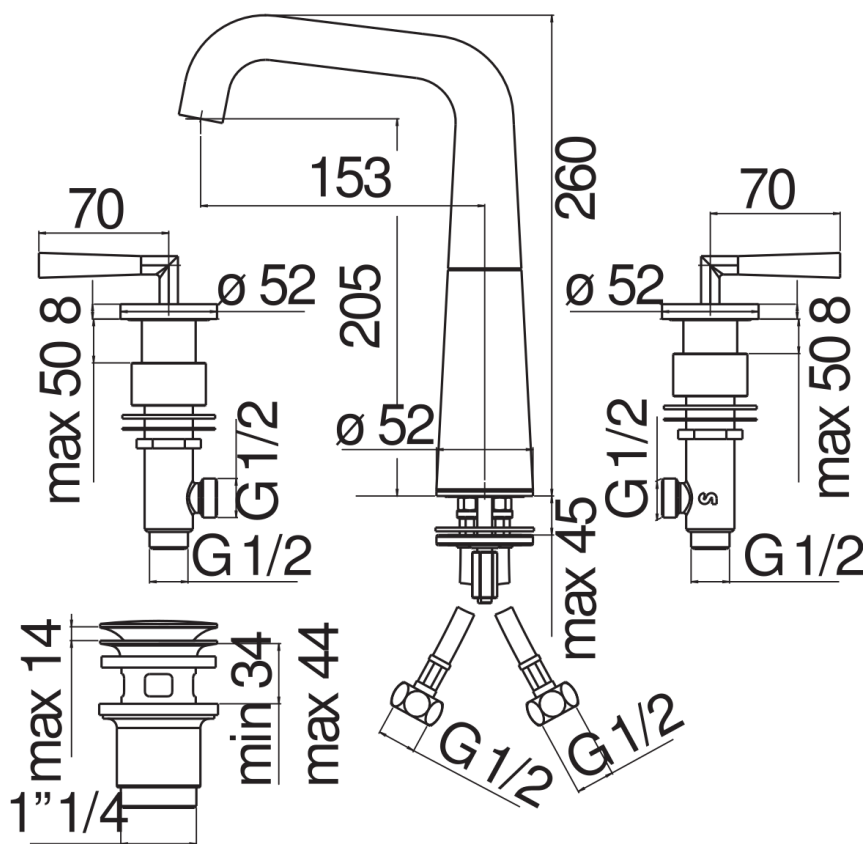

SPEZIFIKATIONEN

3-Loch-Waschtischbatterie

Chrome

Luftsprudler mit Antikalk-Funktion M 18,5 x 1

Schwenkbarer Auslauf

Ablaufgarnitur-Push 1 1/4"

Flexible Anschlusschläuche aus Edelstahl ø 3/8"

Verpackung: 56,5 x 29 x 7,1 cm / 0,01163 m<sup>3</sup> / 3,5 kg

ZERTIFIZIERUNGEN

FLÜSSIGKEITS DIAGRAMM: HEISSES / KALTES WASSER

FLÜSSIGKEITS DIAGRAMM: GEMISCHT WASSER