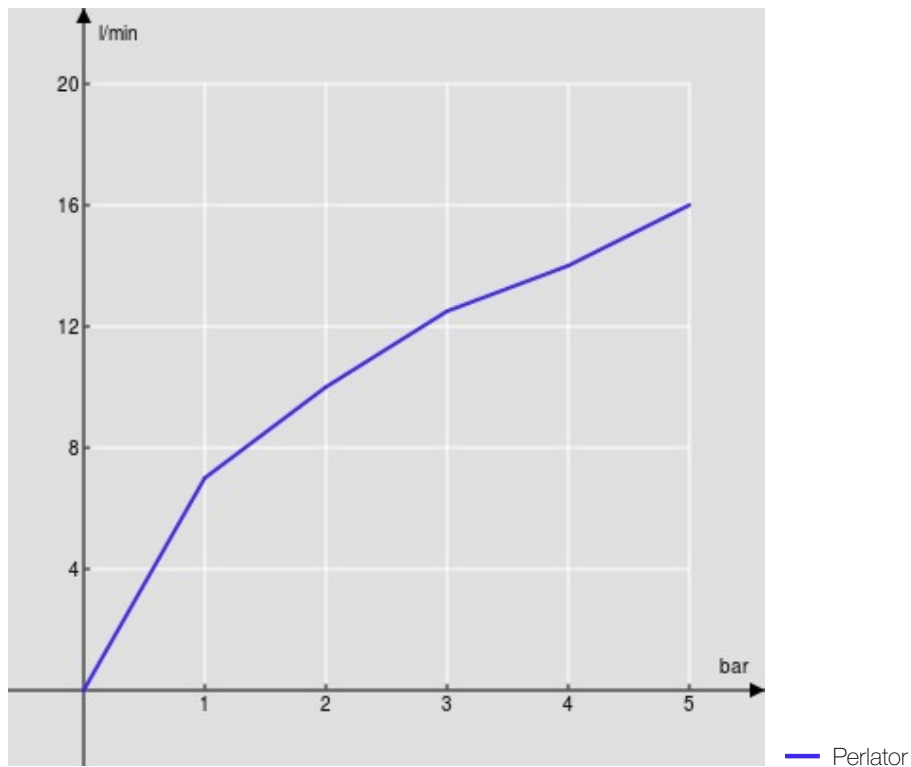

SPEZIFIKATIONEN

3-Loch-Waschtischbatterie

Chrome

Luftsprudler mit Antikalk-Funktion M 18,5 x 1

Verstellbarer Strahl

Ablaufgarnitur-Push 1 1/4"

Flexible Anschlusschläuche aus Edelstahl ø 3/8"

Verpackung: 56,5 x 29 x 7,1 cm / 0,01163 m³ / 3 kg

ZERTIFIZIERUNGEN

FLÜSSIGKEITS DIAGRAMM: HEISSES / KALTES WASSER

FLÜSSIGKEITS DIAGRAMM: GEMISCHT WASSER