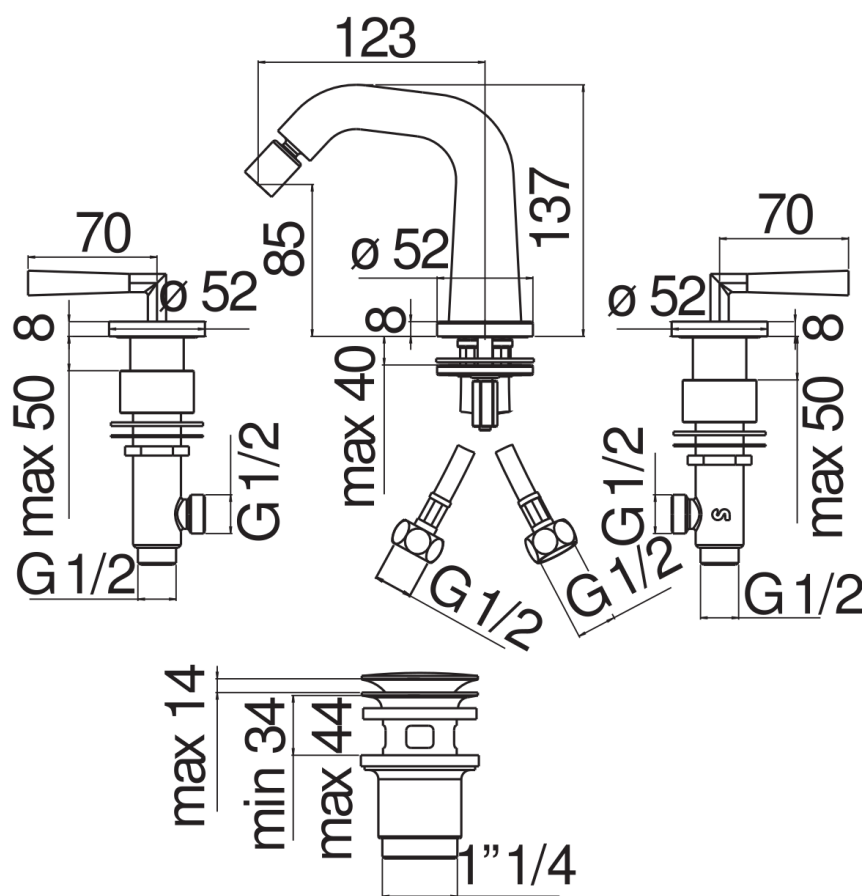

SPEZIFIKATIONEN

3-Loch-Waschtischbatterie

Chrome

Luftsprudler mit Antikalk-Funktion M 18,5 x 1

Verstellbarer Strahl

Ablaufgarnitur-Push 1 1/4"

Flexible Anschlusschläuche aus Edelstahl ø 3/8"

Verpackung: 56,5 x 29 x 7,1 cm / 0,01163 m³ / 3 kg

ZERTIFIZIERUNGEN

FLÜSSIGKEITS DIAGRAMM: HEISSES / KALTES WASSER

FLÜSSIGKEITS DIAGRAMM: GEMISCHT WASSER