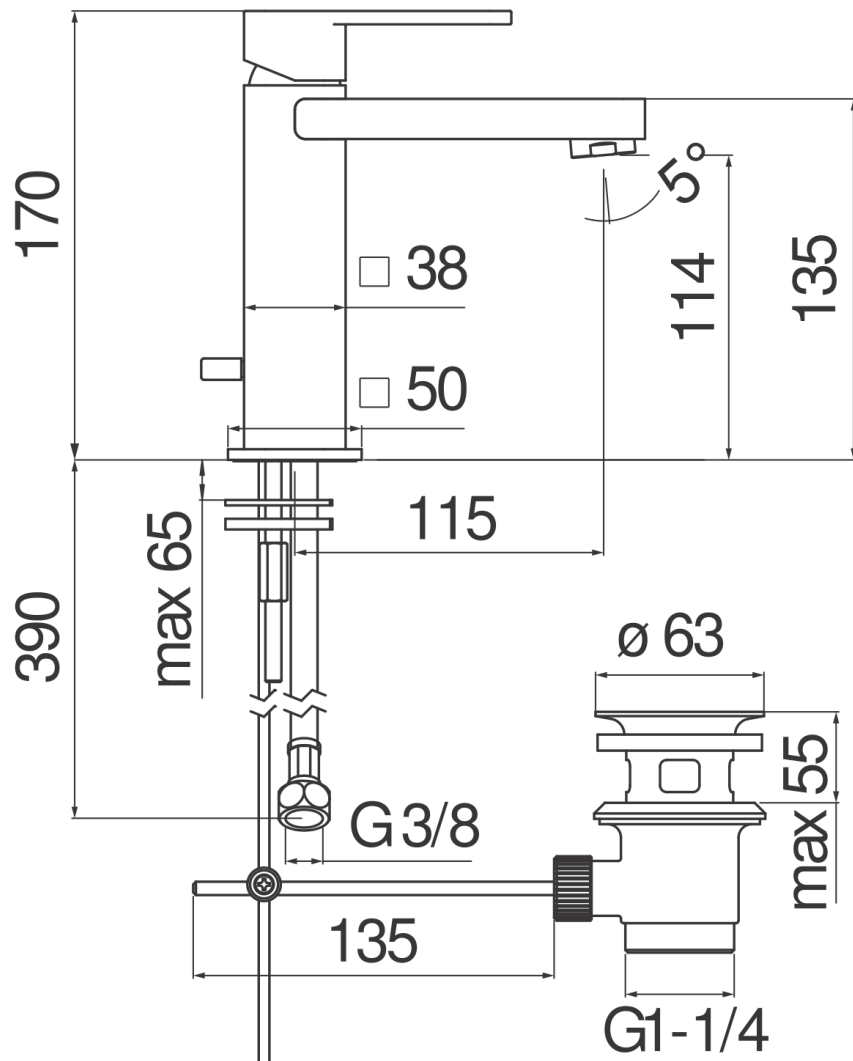

SPEZIFIKATIONEN

Waschtischbatterie Einhandmischer  
Chrome  
Luftsprudler mit Antikalk-Funktion M 24 x 1  
Ablaufgarnitur 1 1/4" mit patentiertem Snap System  
Flexible Anschlusschläuche aus Edelstahl ø 3/8"  
Wasserspar-Durchflussbegrenzer 50%  
Verpackung: 41 x 21 x 7 cm / 0,00603 m<sup>3</sup> / 2,69 kg

ZERTIFIZIERUNGEN

FLÜSSIGKEITS DIAGRAMM: HEISSES / KALTES WASSER

— Perlator

FLÜSSIGKEITS DIAGRAMM: GEMISCHT WASSER

— Perlator