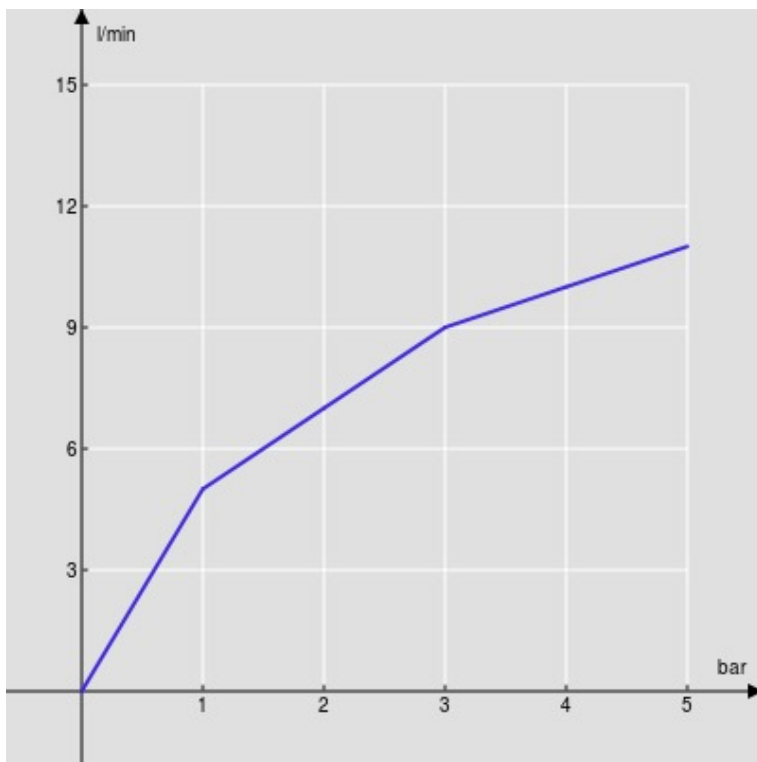

SPEZIFIKATIONEN

Waschtischbatterie Einhandmischer  
Chrome  
Luftsprudler mit Antikalk-Funktion M 24 x 1  
Ablaufgarnitur 1 1/4" mit patentiertem Snap System  
Flexible Anschlusschläuche aus Edelstahl ø 3/8"  
Wasserspar-Durchflussbegrenzer 50%  
Verpackung: 41 x 21 x 7 cm / 0,00603 m<sup>3</sup> / 2,69 kg

ZERTIFIZIERUNGEN

FLÜSSIGKEITS DIAGRAMM: HEISSES / KALTES WASSER

— Perlator

FLÜSSIGKEITS DIAGRAMM: GEMISCHT WASSER

— Perlator