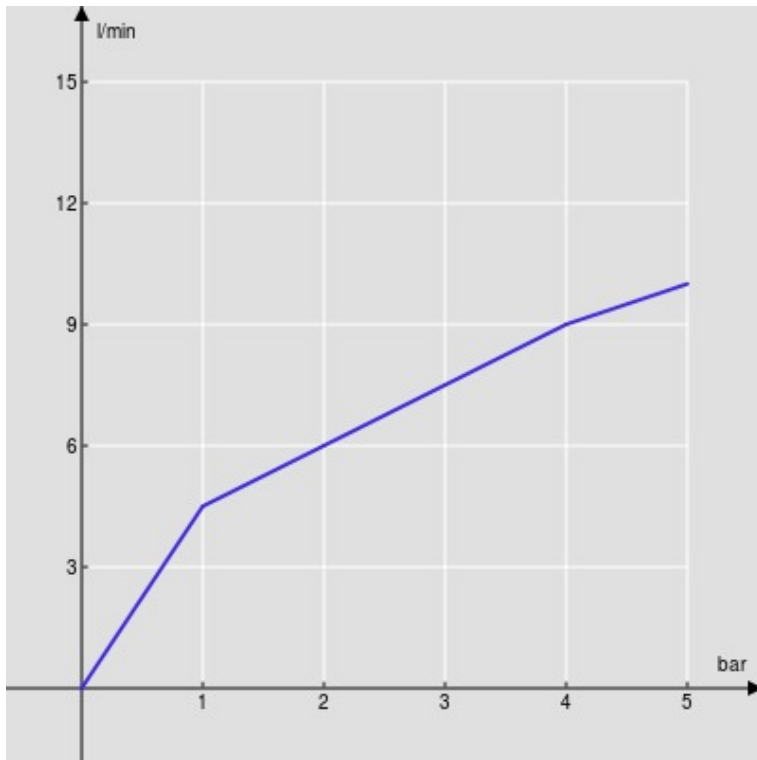

SPEZIFIKATIONEN

Waschtischbatterie Einhandmischer  
Chrome  
Luftsprudler mit Antikalk-Funktion M 24 x 1  
Ablaufgarnitur 1 1/4" mit patentiertem Snap System  
Flexible Anschlusschläuche aus Edelstahl ø 3/8"  
Wasserspar-Durchflussbegrenzer 50%  
Verpackung: 41 x 21 x 7 cm / 0,00603 m<sup>3</sup> / 2,69 kg

ZERTIFIZIERUNGEN

FLÜSSIGKEITS DIAGRAMM: HEISSES / KALTES WASSER

— Perlator

FLÜSSIGKEITS DIAGRAMM: GEMISCHT WASSER

— Perlator