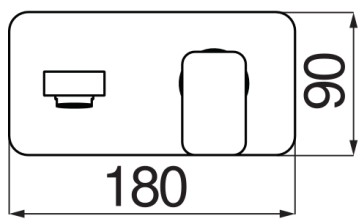

SPEZIFIKATIONEN

Fertigmontageset für UP-Waschtisch-Wandbatterie

Chrome

Luftsprudler mit Antikalk-Funktion M 24 x 1

Auslauflänge 200 mm

Ohne Ablaufgarnitur

Wasserspar-Durchflussbegrenzer 50%

Verpackung: 32 x 16,5 x 7 cm / 0,0037 m³ / 2,43 kg

FLÜSSIGKEITS DIAGRAMM: HEISSES / KALTES WASSER

— Perlator

FLÜSSIGKEITS DIAGRAMM: GEMISCHT WASSER

— Perlator