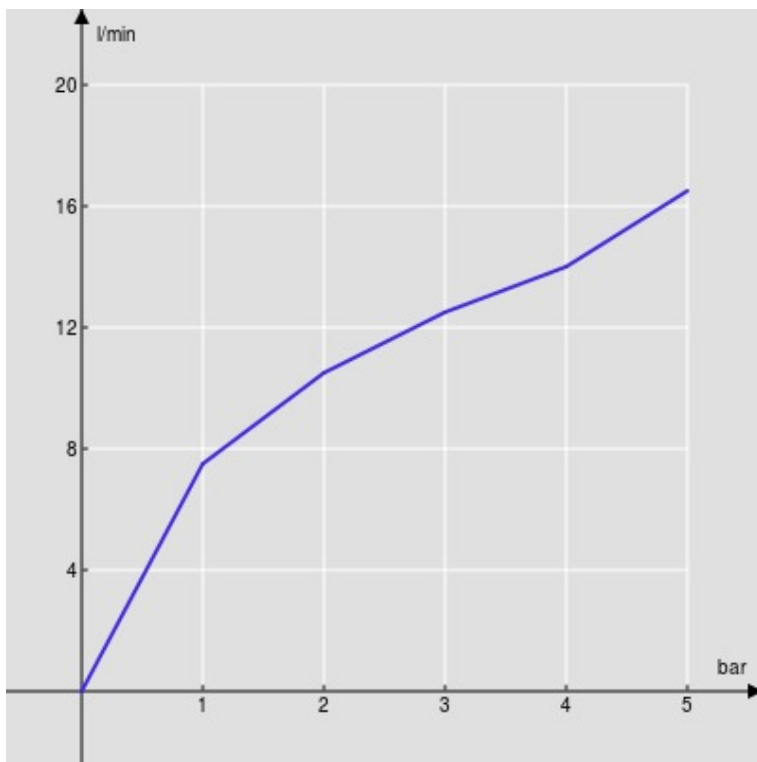

SPEZIFIKATIONEN

Fertigmontageset für UP-Waschtisch-Wandbatterie

Chrome

Luftsprudler mit Antikalk-Funktion M 24 x 1

Auslauflänge 200 mm

Ohne Ablaufgarnitur

Wasserspar-Durchflussbegrenzer 50%

Verpackung: 32 x 16,5 x 7 cm / 0,0037 m³ / 2,43 kg

FLÜSSIGKEITS DIAGRAMM: HEISSES / KALTES WASSER

— Perlator

FLÜSSIGKEITS DIAGRAMM: GEMISCHT WASSER

— Perlator