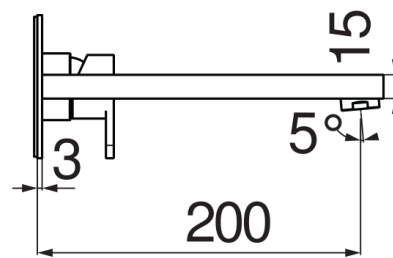

SPEZIFIKATIONEN

Fertigmontageset für UP-Waschtisch-Wandbatterie

Chrome

Luftsprudler mit Antikalk-Funktion M 24 x 1

Auslauflänge 200 mm

Ohne Ablaufgarnitur

Wasserspar-Durchflussbegrenzer 50%

Verpackung: 32 x 16,5 x 7 cm / 0,0037 m³ / 2,43 kg

FLÜSSIGKEITS DIAGRAMM: HEISSES / KALTES WASSER

— Perlator

FLÜSSIGKEITS DIAGRAMM: GEMISCHT WASSER

— Perlator