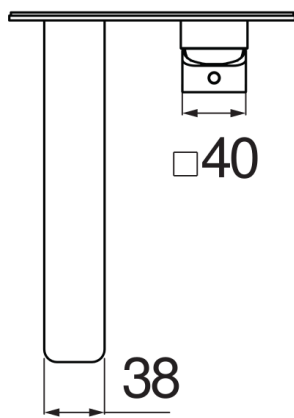

SPEZIFIKATIONEN

Fertigmontageset für UP-Waschtisch-Wandbatterie

Chrome

Luftsprudler mit Antikalk-Funktion M 24 x 1

Auslauflänge 200 mm

Ohne Ablaufgarnitur

Wasserspar-Durchflussbegrenzer 50%

Verpackung: 32 x 16,5 x 7 cm / 0,0037 m³ / 2,43 kg

FLÜSSIGKEITS DIAGRAMM: HEISSES / KALTES WASSER

— Perlator

FLÜSSIGKEITS DIAGRAMM: GEMISCHT WASSER

— Perlator