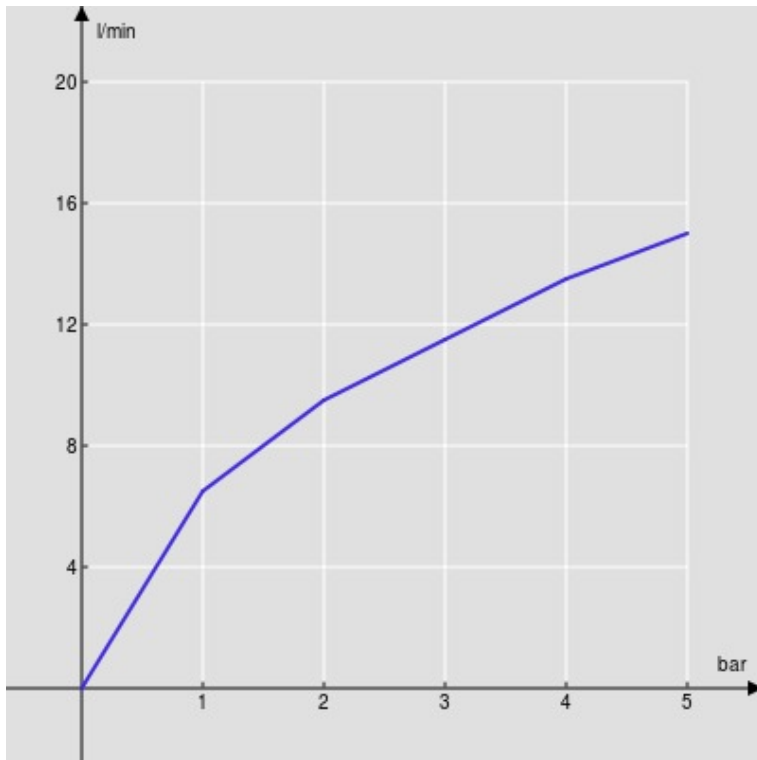

SPEZIFIKATIONEN

Fertigmontageset für UP-Waschtisch-Wandbatterie

Chrome

Luftsprudler mit Antikalk-Funktion M 24 x 1

Auslauflänge 200 mm

Ohne Ablaufgarnitur

Wasserspar-Durchflussbegrenzer 50%

Verpackung: 32 x 16,5 x 7 cm / 0,0037 m³ / 2,43 kg

FLÜSSIGKEITS DIAGRAMM: HEISSES / KALTES WASSER

— Perlator

FLÜSSIGKEITS DIAGRAMM: GEMISCHT WASSER

— Perlator