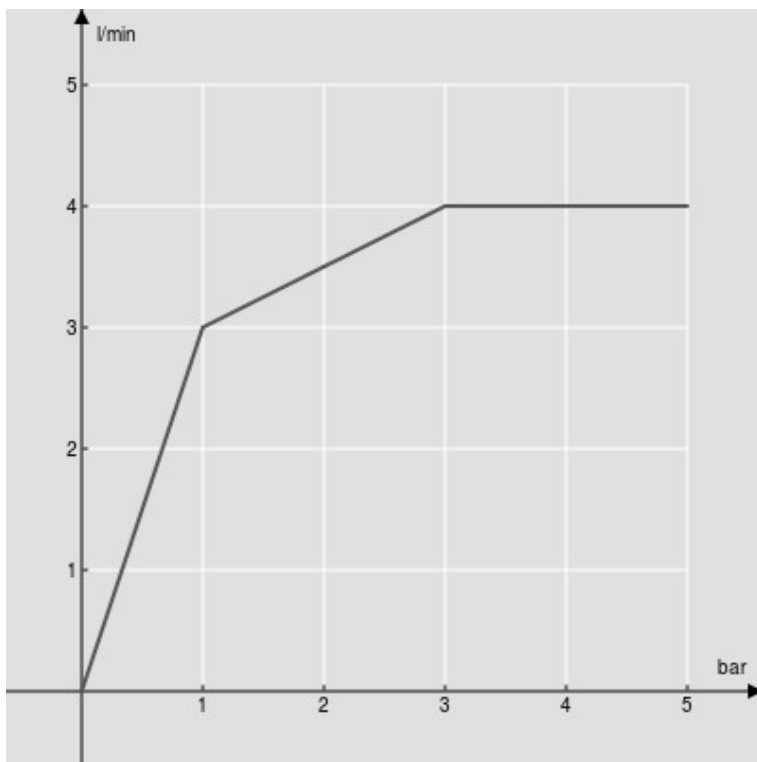

SPEZIFIKATIONEN

Einhebelmischer mit Wasserfallauslauf
Chrome
Ablaufgarnitur 1 1/4" mit patentiertem Snap System
Flexible Anschlusschläuche aus Edelstahl ø 3/8"
Wasserspar-Durchflussbegrenzer 50%
Verpackung: 41 x 21 x 7 cm / 0,00603 m³ / 2,56 kg

ZERTIFIZIERUNGEN

FLÜSSIGKEITS DIAGRAMM: HEISSES / KALTES WASSER

— Wasserfall Auslauf

FLÜSSIGKEITS DIAGRAMM: GEMISCHT WASSER

— Wasserfall Auslauf