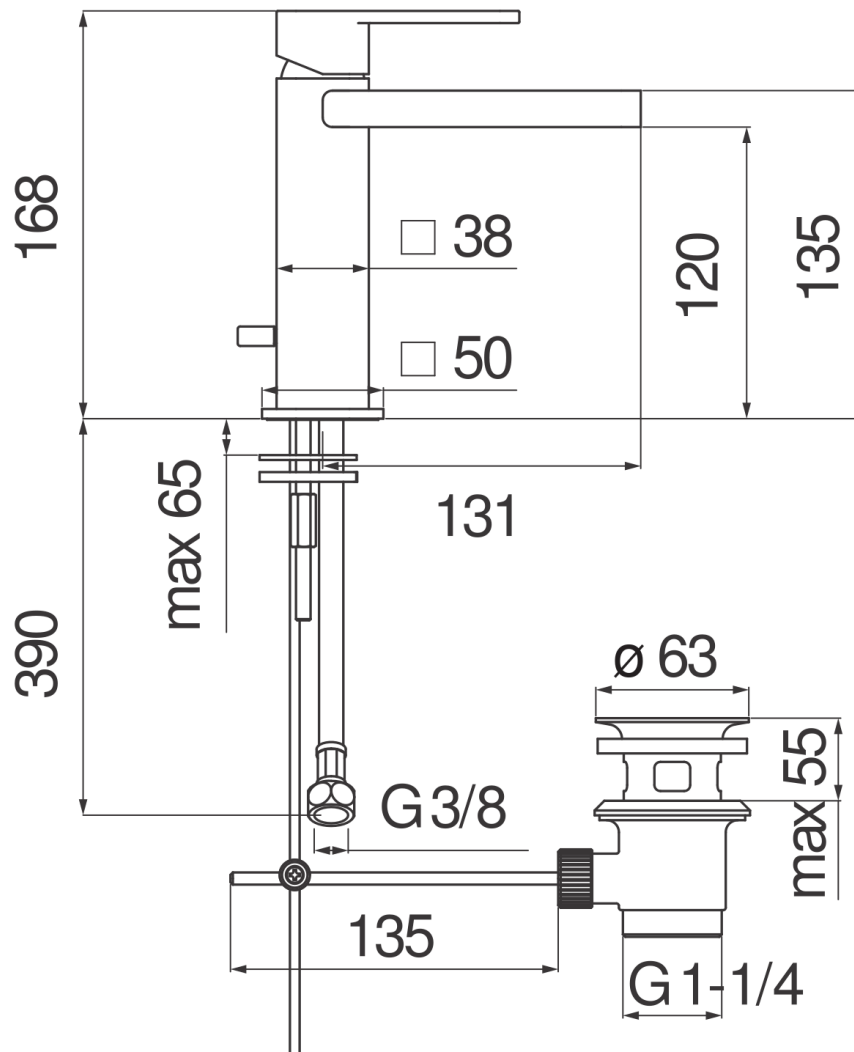

SPEZIFIKATIONEN

Einhebelmischer mit Wasserfallauslauf
Chrome
Ablaufgarnitur 1 1/4" mit patentiertem Snap System
Flexible Anschlusschläuche aus Edelstahl ø 3/8"
Wasserspar-Durchflussbegrenzer 50%
Verpackung: 41 x 21 x 7 cm / 0,00603 m³ / 2,56 kg

ZERTIFIZIERUNGEN

FLÜSSIGKEITS DIAGRAMM: HEISSES / KALTES WASSER

— Wasserfall Auslauf

FLÜSSIGKEITS DIAGRAMM: GEMISCHT WASSER

— Wasserfall Auslauf