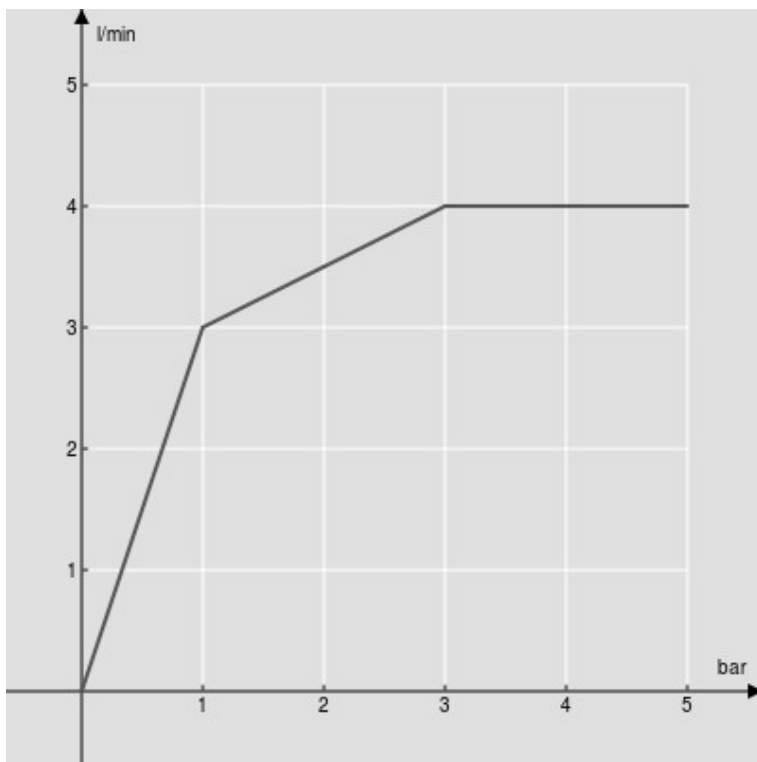

SPEZIFIKATIONEN

Einhebelmischer für Schalenbecken mit Wasserfallauslauf
Chrome
Ablaufgarnitur 1 1/4" mit patentiertem Snap System
Flexible Anschlusschläuche aus Edelstahl ø 3/8"
Wasserspar-Durchflussbegrenzer 50%
Verpackung: 56,5 x 29 x 7,1 cm / 0,01163 m³ / 3,44 kg

ZERTIFIZIERUNGEN

FLÜSSIGKEITS DIAGRAMM: HEISSES / KALTES WASSER

— Wasserfall Auslauf

FLÜSSIGKEITS DIAGRAMM: GEMISCHT WASSER

— Wasserfall Auslauf