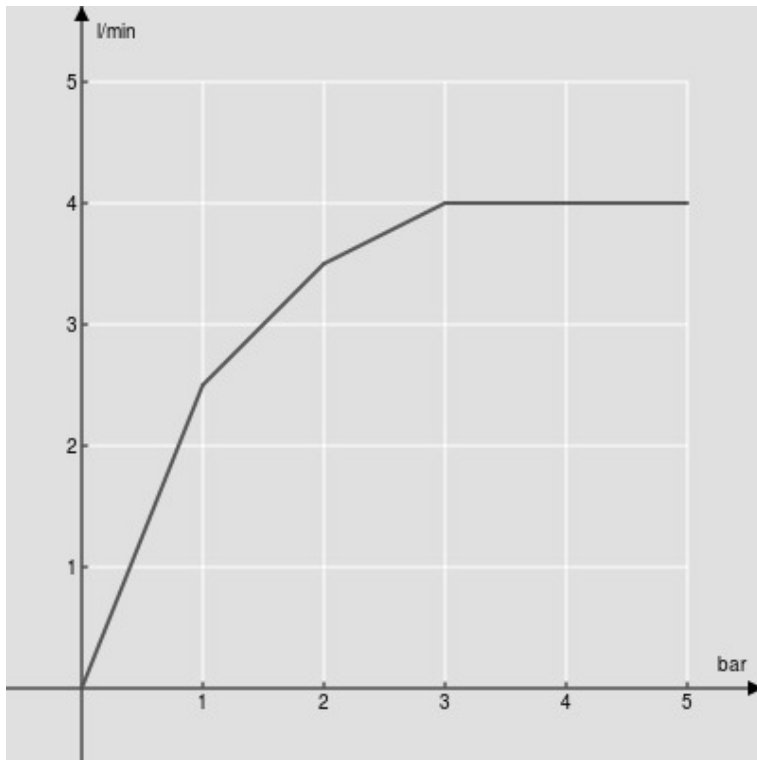

FLÜSSIGKEITS DIAGRAMM: HEISSES / KALTES WASSER