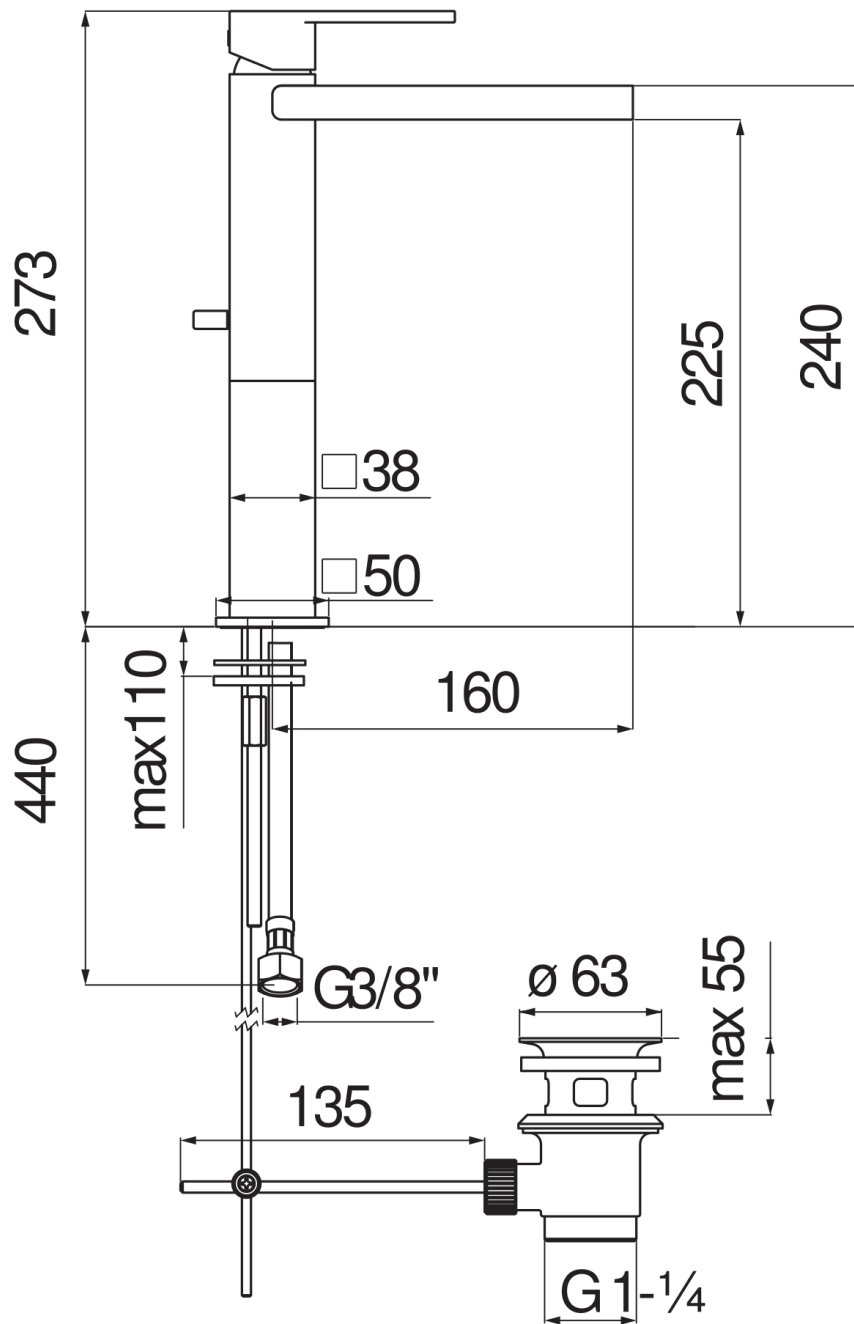

SPEZIFIKATIONEN

Einhebelmischer für Schalenbecken mit Wasserfallauslauf
Chrome
Ablaufgarnitur 1 1/4" mit patentiertem Snap System
Flexible Anschlusschläuche aus Edelstahl ø 3/8"
Wasserspar-Durchflussbegrenzer 50%
Verpackung: 56,5 x 29 x 7,1 cm / 0,01163 m³ / 3,44 kg

ZERTIFIZIERUNGEN

FLÜSSIGKEITS DIAGRAMM: HEISSES / KALTES WASSER

— Wasserfall Auslauf

FLÜSSIGKEITS DIAGRAMM: GEMISCHT WASSER

— Wasserfall Auslauf