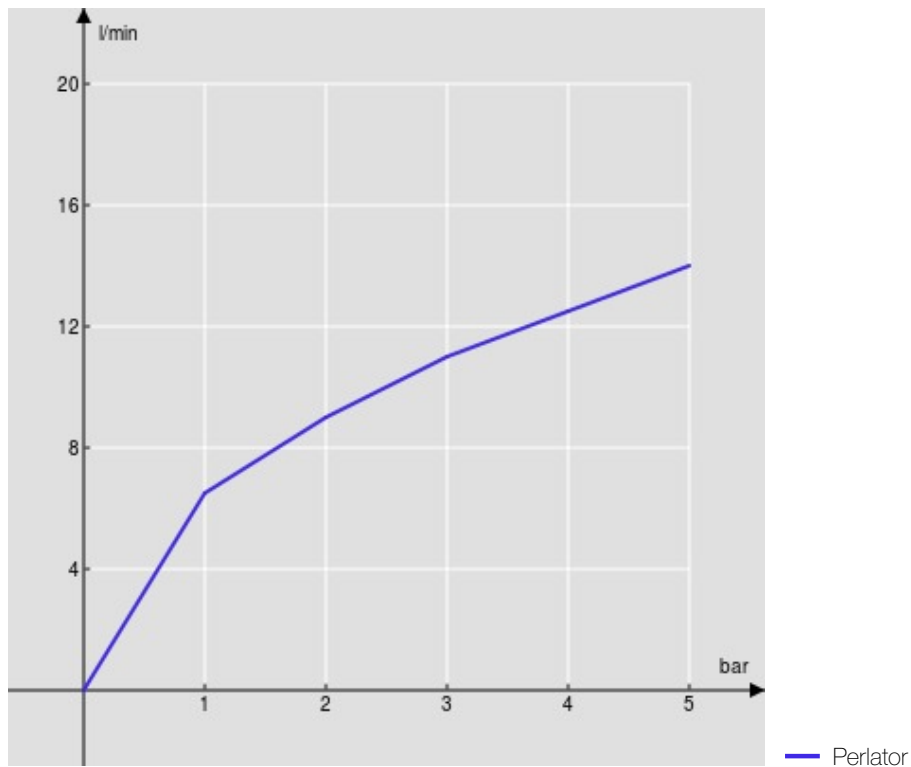

SPEZIFIKATIONEN

Waschtischbatterie Einhandmischer
Chrome
Luftsprudler mit Antikalk-Funktion M 24 x 1
Ablaufgarnitur-Push 1 1/4"
Flexible Anschlusschläuche aus Edelstahl ø 3/8"
Wasserspar-Durchflussbegrenzer 50%
Verpackung: 41 x 21 x 7 cm / 0,006027 m³ / 1,89 kg

ZERTIFIZIERUNGEN

FLÜSSIGKEITS DIAGRAMM: HEISSES / KALTES WASSER

FLÜSSIGKEITS DIAGRAMM: GEMISCHT WASSER