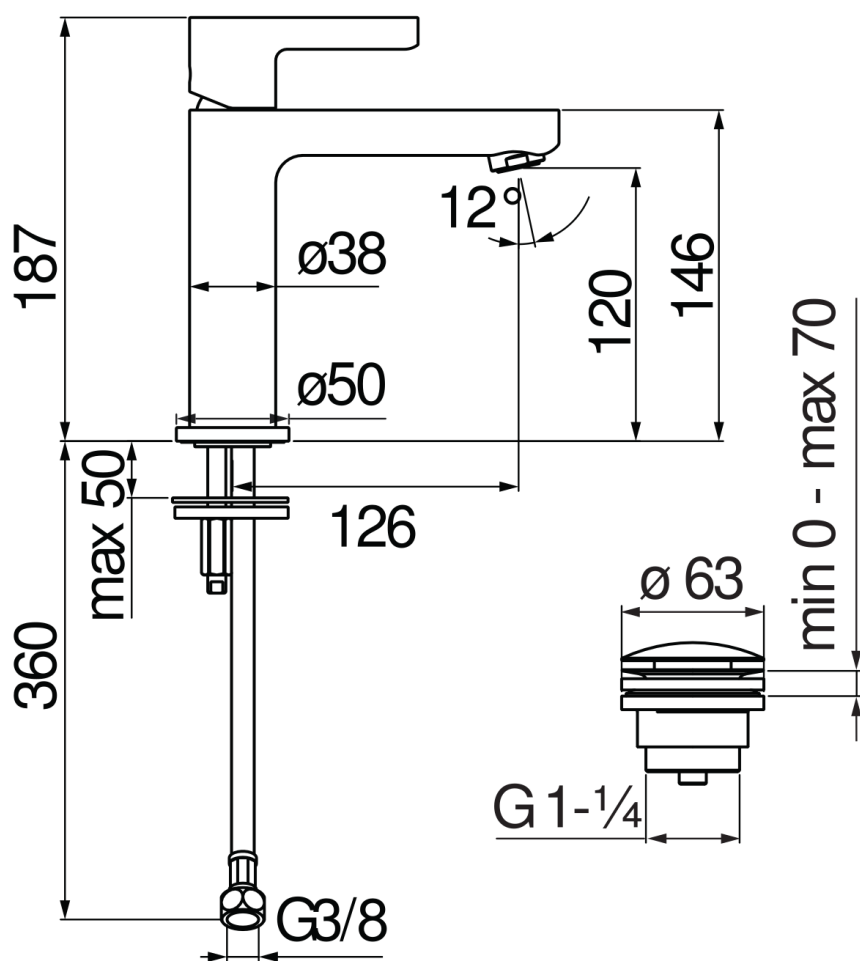

SPEZIFIKATIONEN

Waschtischbatterie Einhandmischer
Chrome
Luftsprudler mit Antikalk-Funktion M 24 x 1
Ablaufgarnitur-Push 1 1/4"
Flexible Anschlusschläuche aus Edelstahl ø 3/8"
Wasserspar-Durchflussbegrenzer 50%
Verpackung: 41 x 21 x 7 cm / 0,006027 m³ / 1,89 kg

ZERTIFIZIERUNGEN

FLÜSSIGKEITS DIAGRAMM: HEISSES / KALTES WASSER

FLÜSSIGKEITS DIAGRAMM: GEMISCHT WASSER