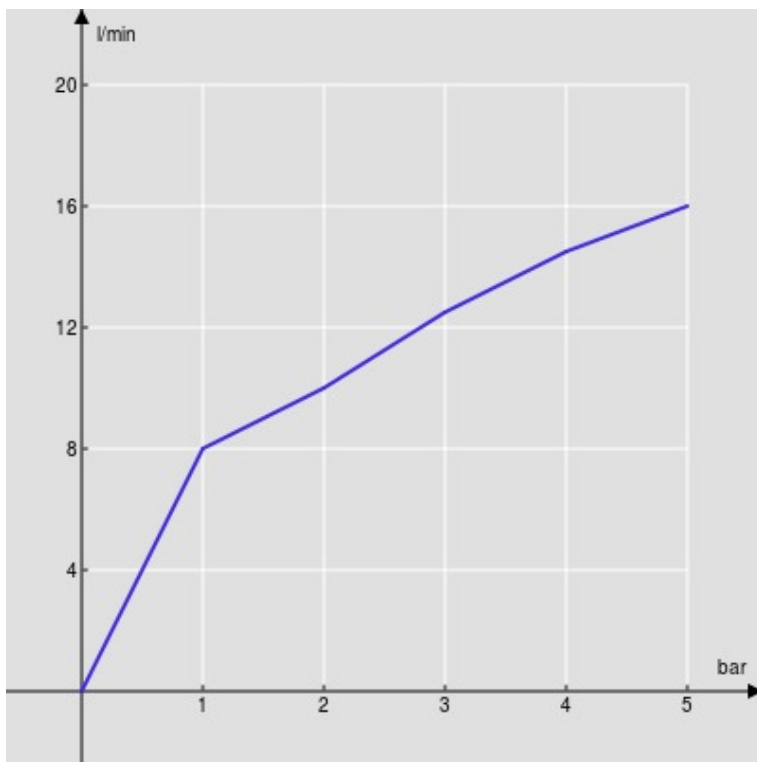

SPEZIFIKATIONEN

Waschtischbatterie Einhandmischer
Chrome
Luftsprudler mit Antikalk-Funktion M 24 x 1
Ohne Ablaufgarnitur
Flexible Anschlusschläuche aus Edelstahl \varnothing 3/8"
Wasserspar-Durchflussbegrenzer 50%
Verpackung: 41 x 21 x 7 cm / 0,006027 m³ / 1,89 kg

ZERTIFIZIERUNGEN

FLÜSSIGKEITS DIAGRAMM: HEISSES / KALTES WASSER

— Perlator

FLÜSSIGKEITS DIAGRAMM: GEMISCHT WASSER

— Perlator