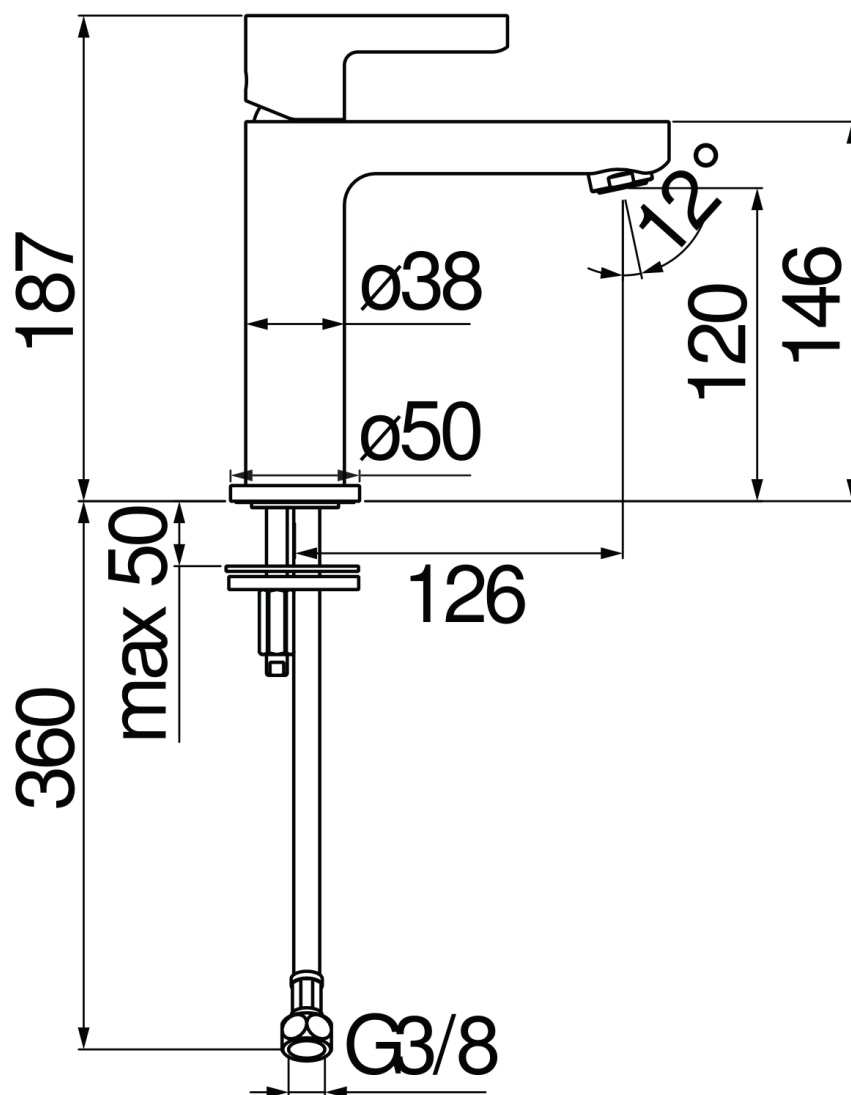

SPEZIFIKATIONEN

Waschtischbatterie Einhandmischer
Chrome
Luftsprudler mit Antikalk-Funktion M 24 x 1
Ohne Ablaufgarnitur
Flexible Anschlusschläuche aus Edelstahl \varnothing 3/8"
Wasserspar-Durchflussbegrenzer 50%
Verpackung: 41 x 21 x 7 cm / 0,006027 m³ / 1,89 kg

ZERTIFIZIERUNGEN

FLÜSSIGKEITS DIAGRAMM: HEISSES / KALTES WASSER

— Perlator

FLÜSSIGKEITS DIAGRAMM: GEMISCHT WASSER

— Perlator