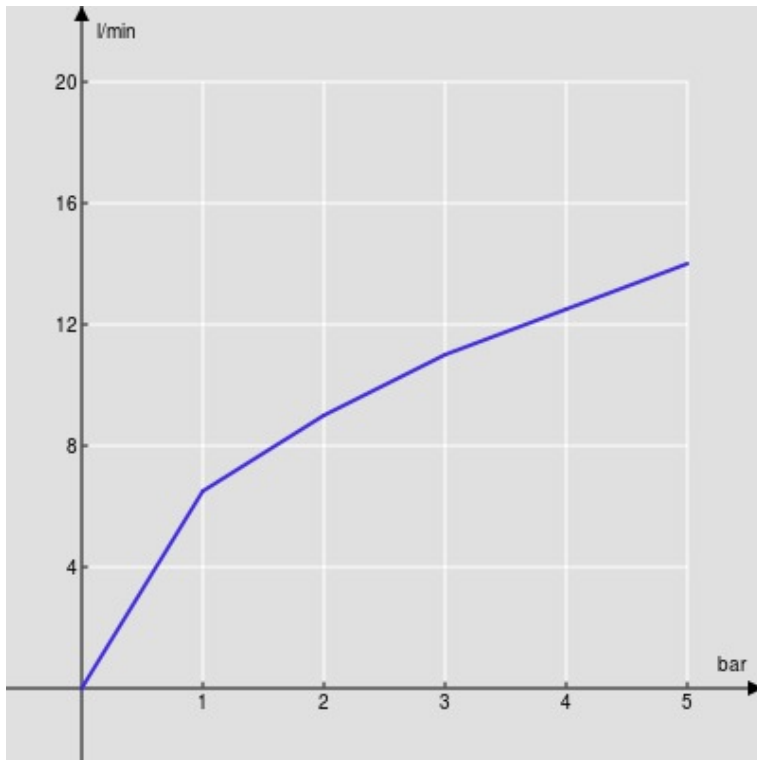

SPEZIFIKATIONEN

Waschtischbatterie Einhandmischer
Chrome
Luftsprudler mit Antikalk-Funktion M 24 x 1
Ohne Ablaufgarnitur
Flexible Anschlusschläuche aus Edelstahl \varnothing 3/8"
Wasserspar-Durchflussbegrenzer 50%
Verpackung: 41 x 21 x 7 cm / 0,006027 m³ / 1,89 kg

ZERTIFIZIERUNGEN

FLÜSSIGKEITS DIAGRAMM: HEISSES / KALTES WASSER

— Perlator

FLÜSSIGKEITS DIAGRAMM: GEMISCHT WASSER

— Perlator