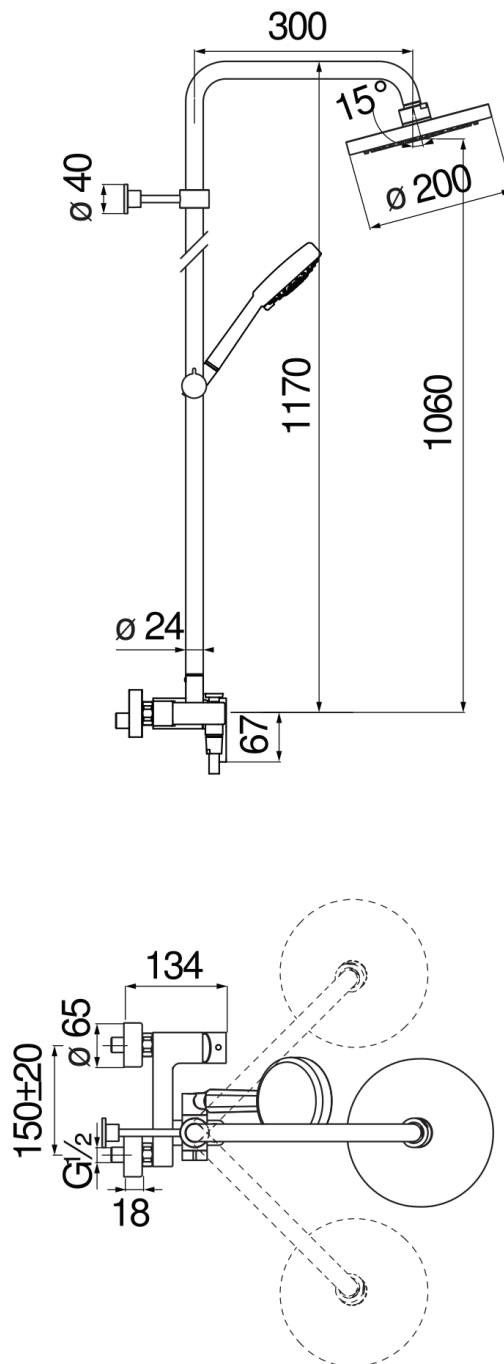

SPEZIFIKATIONEN

AP-Einhebelmischer

Velvet black

Kopfbrause mit Kugelgelenk, Durchmesser 200 mm, ABS

Umsteller mit Rückstellautomatik

Verschiebbare und verstellbare Halterung für Handbrause

Handbrause mit 4-Strahlarten und Brauseschlauch 150 cm

Wasserspar-Durchflussbegrenzer 50%

Verpackung: 117 x 42 x 8,5 cm / 0,04177 m<sup>3</sup> / 6,67 kg

FLÜSSIGKEITS DIAGRAMM: HEISSES / KALTES WASSER

FLÜSSIGKEITS DIAGRAMM: GEMISCHT WASSER