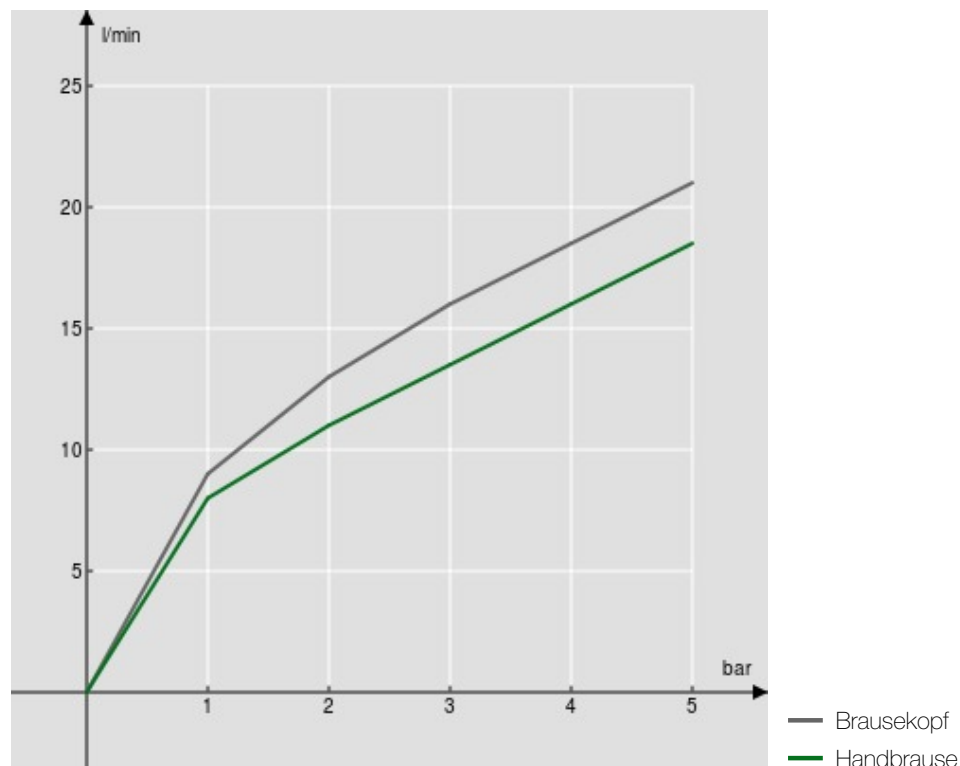

SPEZIFIKATIONEN

AP-Einhebelmischer

Velvet black

Kopfbrause mit Kugelgelenk, Durchmesser 200 mm, ABS

Umsteller mit Rückstellautomatik

Verschiebbare und verstellbare Halterung für Handbrause

Handbrause mit 4-Strahlarten und Brauseschlauch 150 cm

Wasserspar-Durchflussbegrenzer 50%

Verpackung: 117 x 42 x 8,5 cm / 0,04177 m<sup>3</sup> / 6,67 kg

FLÜSSIGKEITS DIAGRAMM: HEISSES / KALTES WASSER

FLÜSSIGKEITS DIAGRAMM: GEMISCHT WASSER