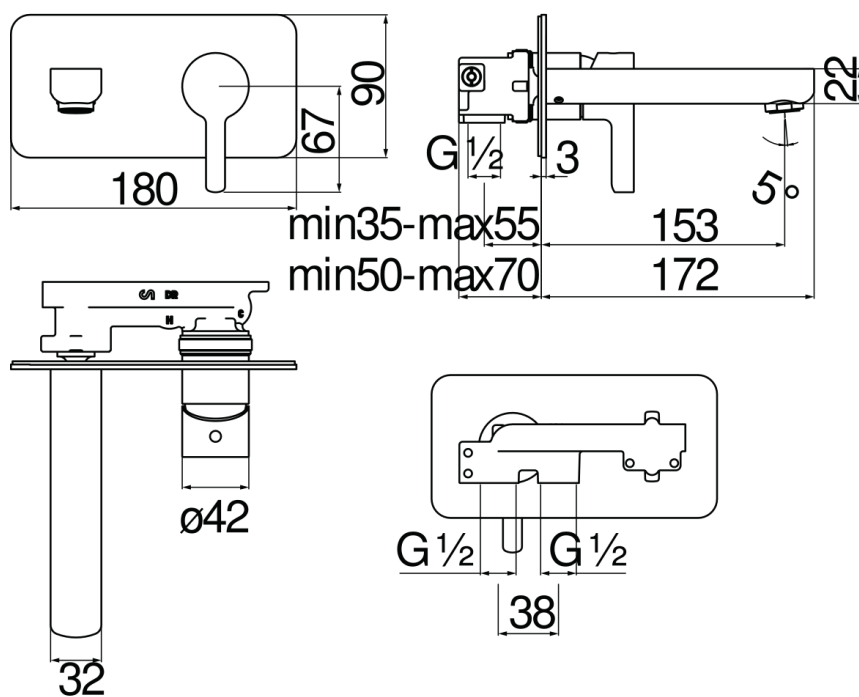

SPEZIFIKATIONEN

Fertigset für UP-Waschtisch-Wandbatterie

Chrome

Luftsprudler mit Antikalk-Funktion M 24 x 1

Auslauflänge 170 mm

Ohne Ablaufgarnitur

Wasserspar-Durchflussbegrenzer 50%

Verpackung: 32 x 16,5 x 7 cm / 0,0037 m<sup>3</sup> / 1,53 kg

FLÜSSIGKEITS DIAGRAMM: HEISSES / KALTES WASSER

— Perlator

FLÜSSIGKEITS DIAGRAMM: GEMISCHT WASSER

— Perlator