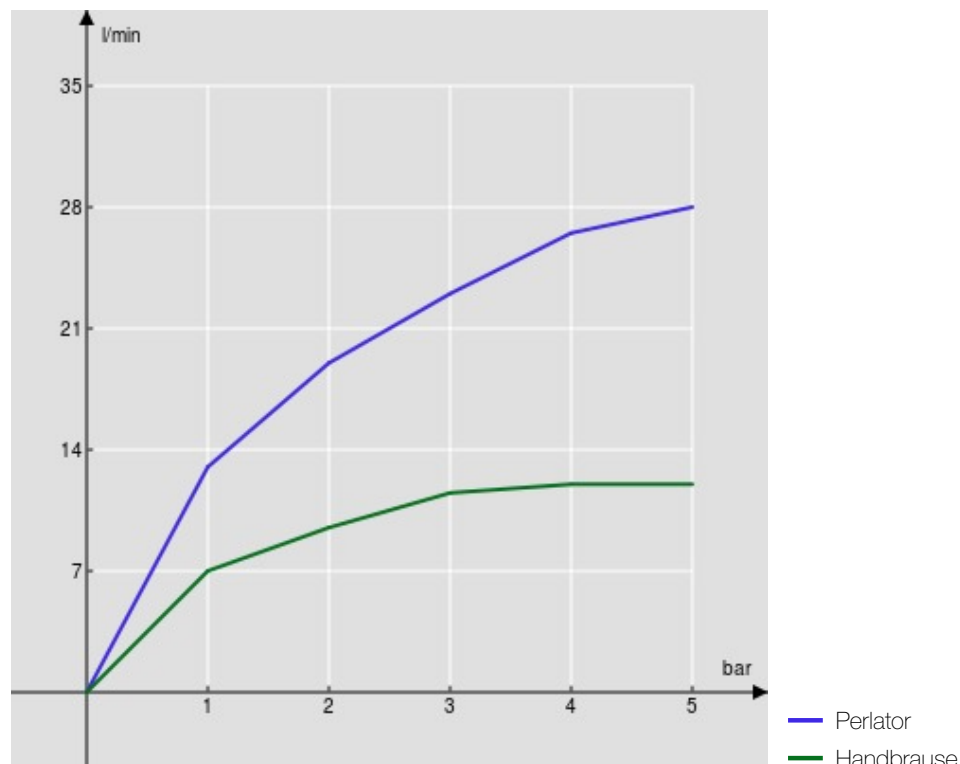

SPEZIFIKATIONEN

Fertigmontageset freistehende Wannenbatterie

Velvet black

Luftsprudler mit Antikalk-Funktion M 24 x 1

Umsteller mit Rückstellautomatik

Handbrause mit 4-Strahlarten und Brauseschlauch 150 cm

Verpackung: 38,5 x 24 x 13,9 cm / 0,012843 m³ / 2,96 kg

FLÜSSIGKEITS DIAGRAMM: HEISSES / KALTES WASSER

FLÜSSIGKEITS DIAGRAMM: GEMISCHT WASSER