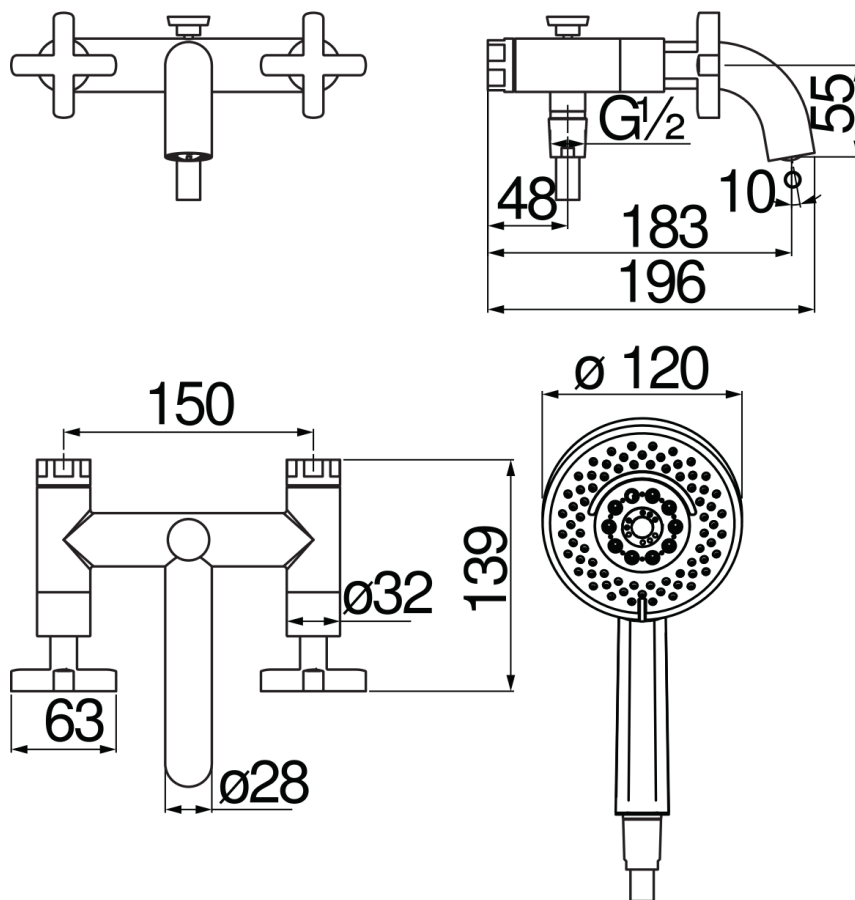

SPEZIFIKATIONEN

Fertigmontageset freistehende Wannenbatterie

Velvet black

Luftsprudler mit Antikalk-Funktion M 24 x 1

Umsteller mit Rückstellautomatik

Handbrause mit 4-Strahlarten und Brauseschlauch 150 cm

Verpackung: 38,5 x 24 x 13,9 cm / 0,012843 m³ / 2,96 kg

FLÜSSIGKEITS DIAGRAMM: HEISSES / KALTES WASSER

FLÜSSIGKEITS DIAGRAMM: GEMISCHT WASSER