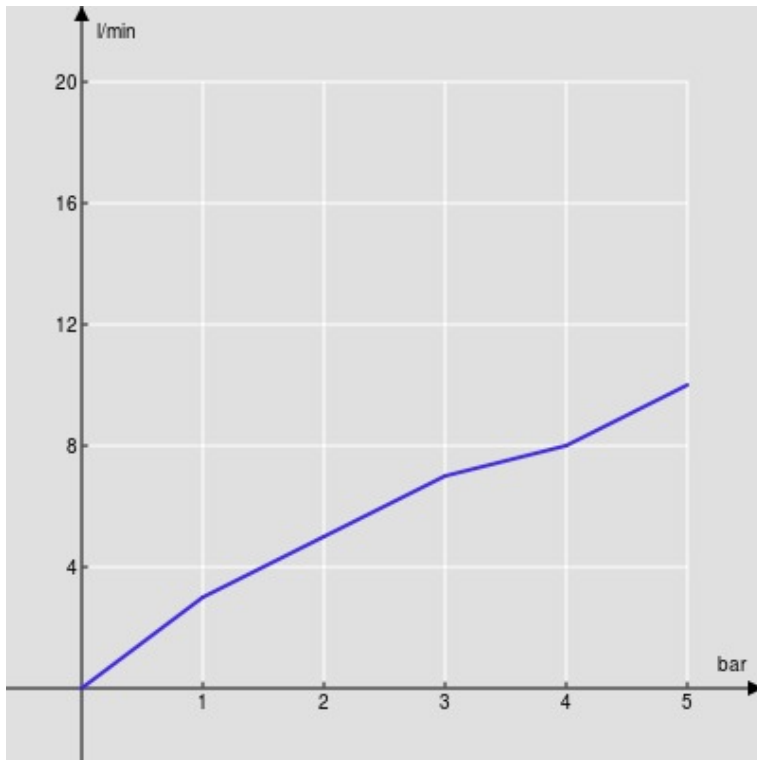

SPEZIFIKATIONEN

3-Loch-Waschtischbatterie

Chrome

Luftsprudler mit Antikalk-Funktion M 18,5 x 1

Schwenkbarer Auslauf

Verstellbarer Strahl

Ablaufgarnitur 1 1/4" mit patentiertem Snap System

Flexible Anschlusschläuche aus Edelstahl \varnothing 3/8"

Verpackung: 56,5 x 29 x 7,1 cm / 0,011633 m³ / 3,138 kg

ZERTIFIZIERUNGEN

FLÜSSIGKEITS DIAGRAMM: HEISSES / KALTES WASSER

— Perlator

FLÜSSIGKEITS DIAGRAMM: GEMISCHT WASSER

— Perlator