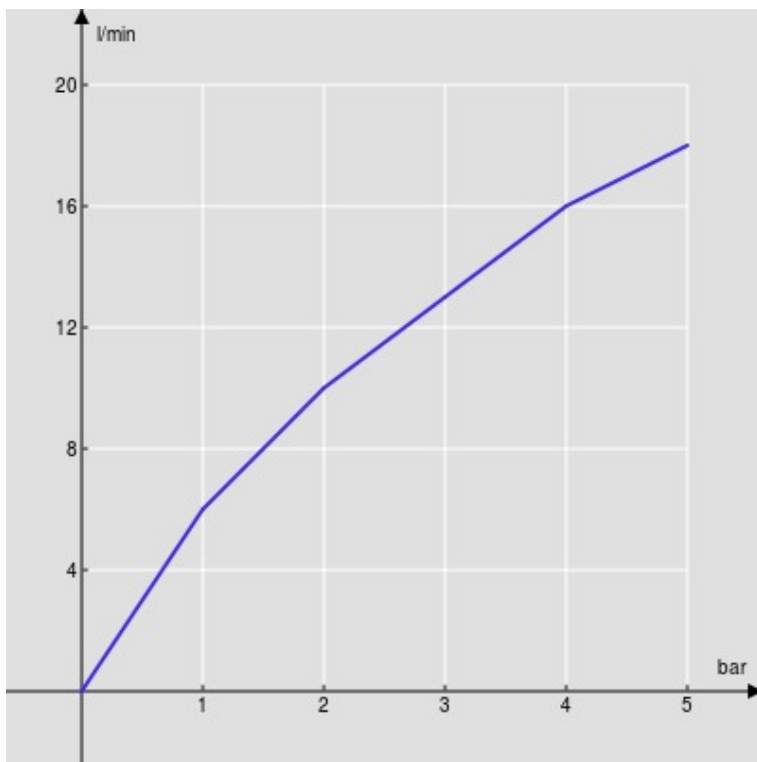

SPEZIFIKATIONEN

3-Loch-Waschtischbatterie

Chrome

Luftsprudler mit Antikalk-Funktion M 18,5 x 1

Schwenkbarer Auslauf

Verstellbarer Strahl

Ablaufgarnitur 1 1/4" mit patentiertem Snap System

Flexible Anschlusschläuche aus Edelstahl \varnothing 3/8"

Verpackung: 56,5 x 29 x 7,1 cm / 0,011633 m³ / 3,138 kg

ZERTIFIZIERUNGEN

FLÜSSIGKEITS DIAGRAMM: HEISSES / KALTES WASSER

— Perlator

FLÜSSIGKEITS DIAGRAMM: GEMISCHT WASSER

— Perlator