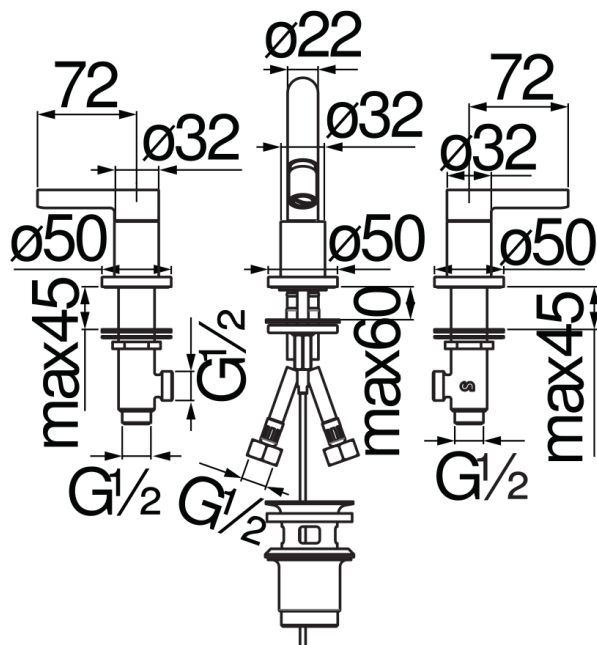

SPEZIFIKATIONEN

3-Loch-Waschtischbatterie

Chrome

Luftsprudler mit Antikalk-Funktion M 18,5 x 1

Schwenkbarer Auslauf

Verstellbarer Strahl

Ablaufgarnitur 1 1/4" mit patentiertem Snap System

Flexible Anschlusschläuche aus Edelstahl \varnothing 3/8"

Verpackung: 56,5 x 29 x 7,1 cm / 0,011633 m³ / 3,138 kg

ZERTIFIZIERUNGEN

FLÜSSIGKEITS DIAGRAMM: HEISSES / KALTES WASSER

— Perlator

FLÜSSIGKEITS DIAGRAMM: GEMISCHT WASSER

— Perlator