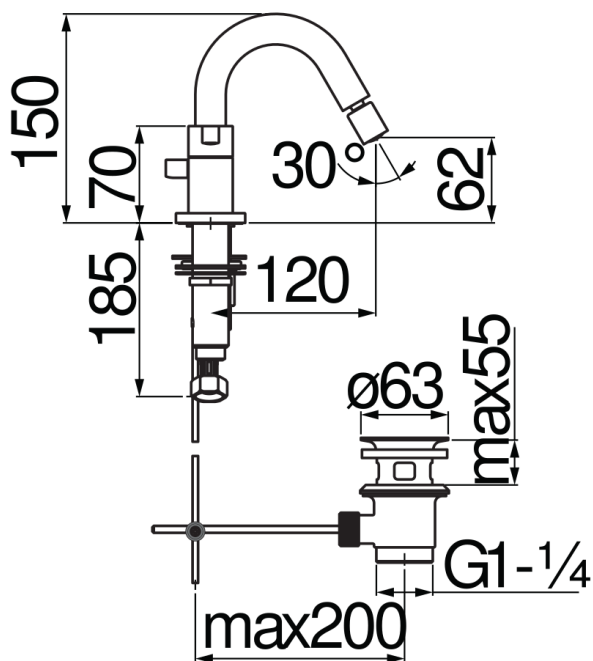

SPEZIFIKATIONEN

3-Loch-Waschtischbatterie

Chrome

Luftsprudler mit Antikalk-Funktion M 18,5 x 1

Schwenkbarer Auslauf

Verstellbarer Strahl

Ablaufgarnitur 1 1/4" mit patentiertem Snap System

Flexible Anschlusschläuche aus Edelstahl \varnothing 3/8"

Verpackung: 56,5 x 29 x 7,1 cm / 0,011633 m³ / 3,138 kg

ZERTIFIZIERUNGEN

FLÜSSIGKEITS DIAGRAMM: HEISSES / KALTES WASSER

— Perlator

FLÜSSIGKEITS DIAGRAMM: GEMISCHT WASSER

— Perlator