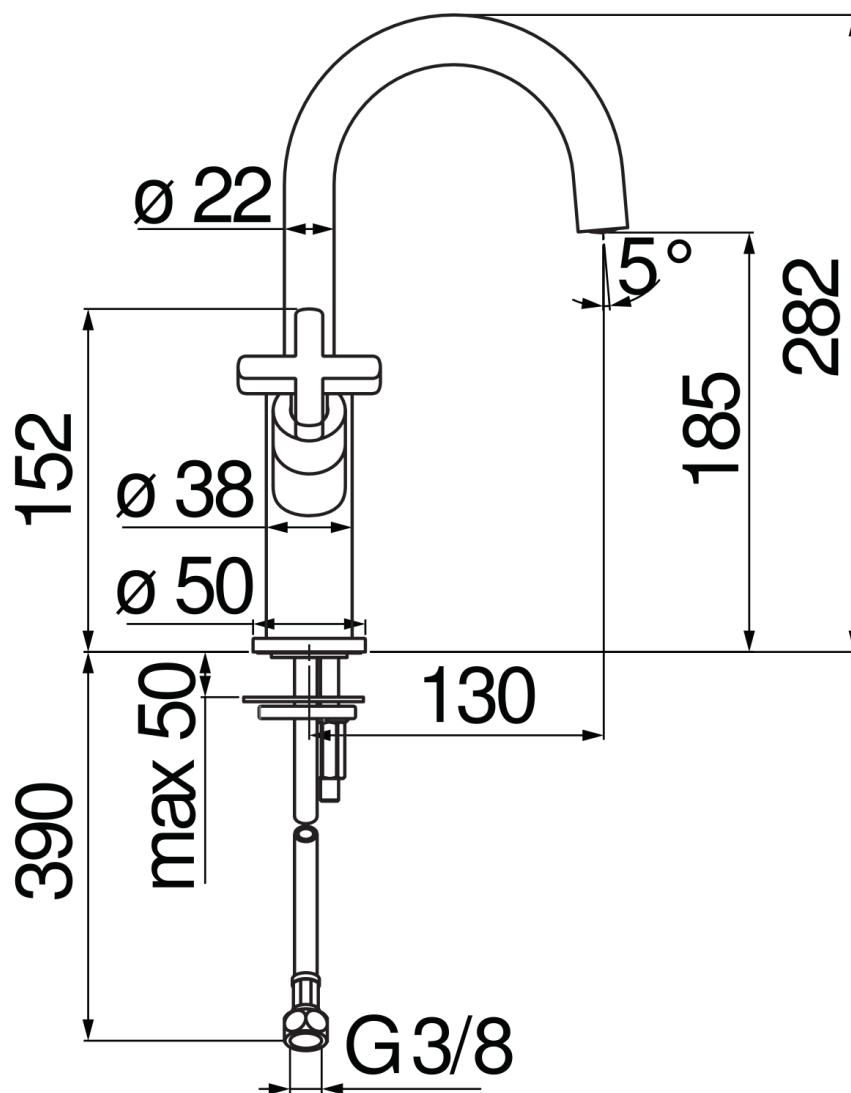

SPEZIFIKATIONEN

Waschtischbatterie 2-Griff
Velvet black
Luftsprudler mit Antikalk-Funktion M 18,5 x 1
Schwenkbarer Auslauf
Ohne Ablaufgarnitur
Flexible Anschlusschläuche aus Edelstahl ø 3/8"
Verpackung: 56,5 x 29 x 7,1 cm / 0,011633 m³ / 2,65 kg

ZERTIFIZIERUNGEN

FLÜSSIGKEITS DIAGRAMM: HEISSES / KALTES WASSER

FLÜSSIGKEITS DIAGRAMM: GEMISCHT WASSER