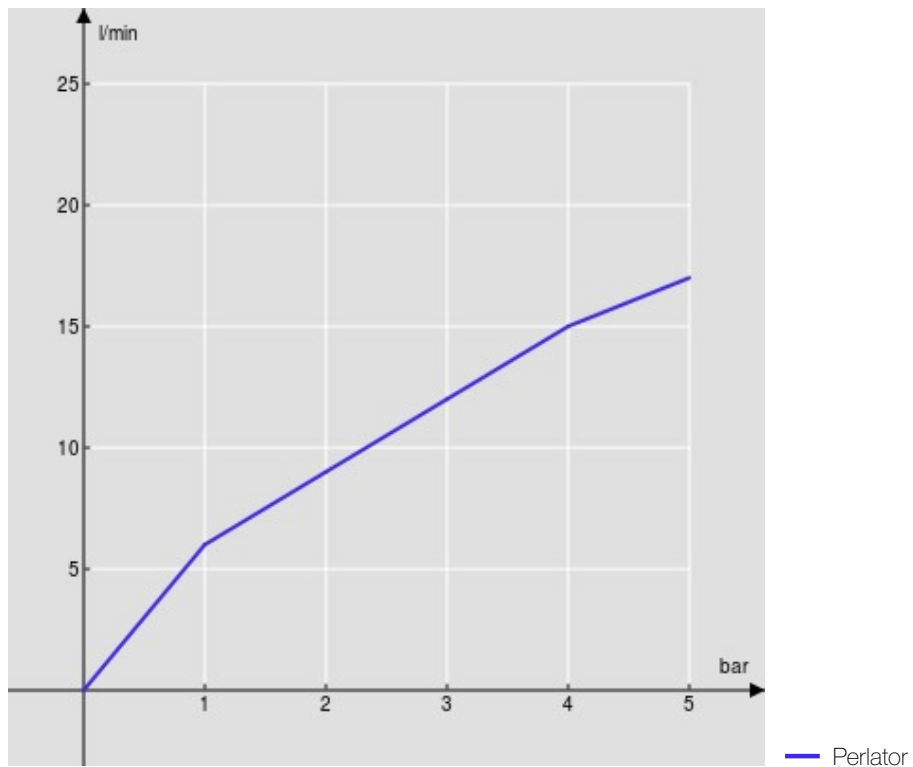

SPEZIFIKATIONEN

Waschtischbatterie 2-Griff
Velvet black
Luftsprudler mit Antikalk-Funktion M 18,5 x 1
Schwenkbarer Auslauf
Ohne Ablaufgarnitur
Flexible Anschlusschläuche aus Edelstahl ø 3/8"
Verpackung: 56,5 x 29 x 7,1 cm / 0,011633 m³ / 2,65 kg

ZERTIFIZIERUNGEN

FLÜSSIGKEITS DIAGRAMM: HEISSES / KALTES WASSER

FLÜSSIGKEITS DIAGRAMM: GEMISCHT WASSER