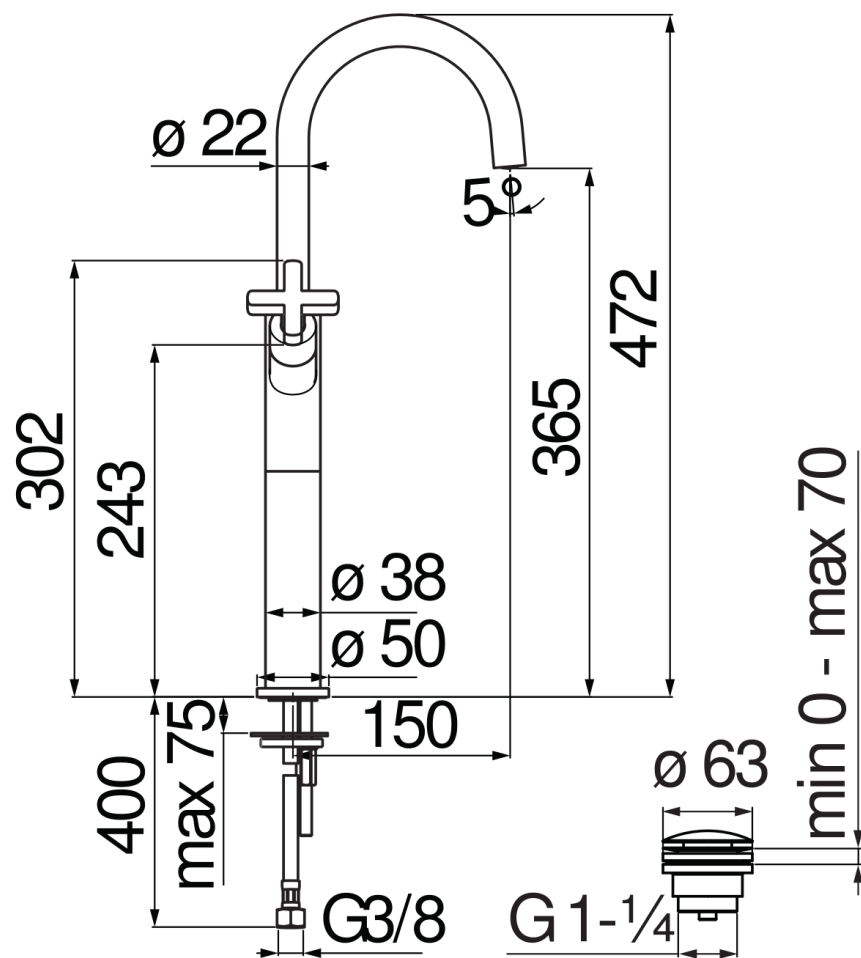

SPEZIFIKATIONEN

Waschtischbatterie 2-Griff, erhöhter Sockel
Velvet black
Luftsprudler mit Antikalk-Funktion M 18,5 x 1
Schwenkbarer Auslauf
Ablaufgarnitur-Push 1 1/4"
Flexible Anschlusschläuche aus Edelstahl ø 3/8"
Verpackung: 56,5 x 29 x 7,1 cm / 0,011633 m³ / 3,343 kg

ZERTIFIZIERUNGEN

FLÜSSIGKEITS DIAGRAMM: HEISSES / KALTES WASSER

FLÜSSIGKEITS DIAGRAMM: GEMISCHT WASSER