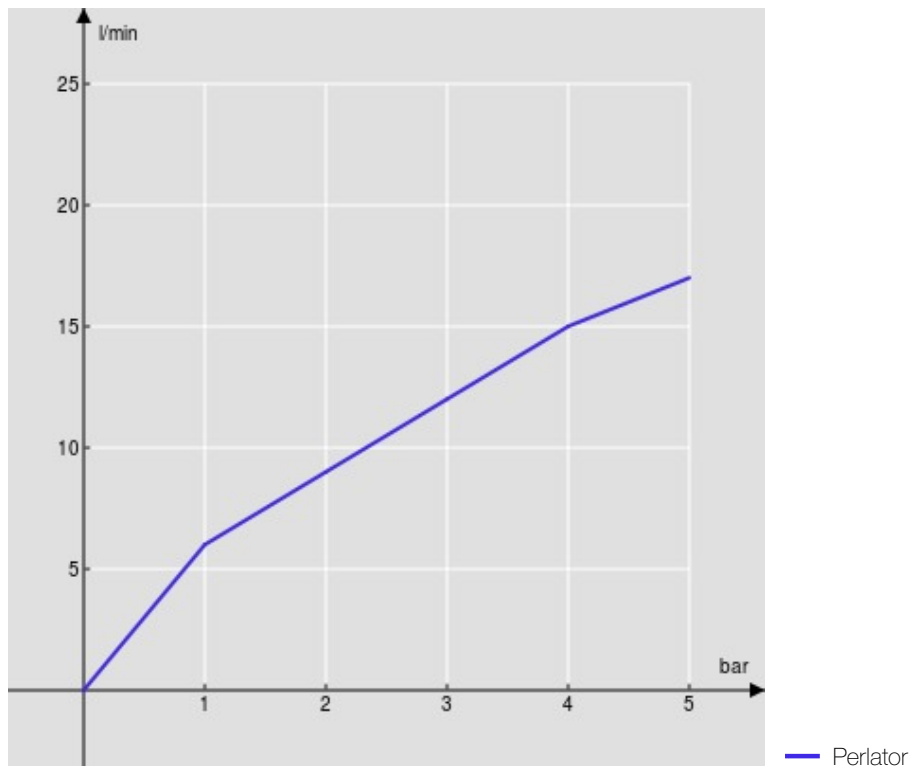

SPEZIFIKATIONEN

Waschtischbatterie 2-Griff, erhöhter Sockel
Velvet black
Luftsprudler mit Antikalk-Funktion M 18,5 x 1
Schwenkbarer Auslauf
Ablaufgarnitur-Push 1 1/4"
Flexible Anschlusschläuche aus Edelstahl ø 3/8"
Verpackung: 56,5 x 29 x 7,1 cm / 0,011633 m³ / 3,343 kg

ZERTIFIZIERUNGEN

FLÜSSIGKEITS DIAGRAMM: HEISSES / KALTES WASSER

FLÜSSIGKEITS DIAGRAMM: GEMISCHT WASSER