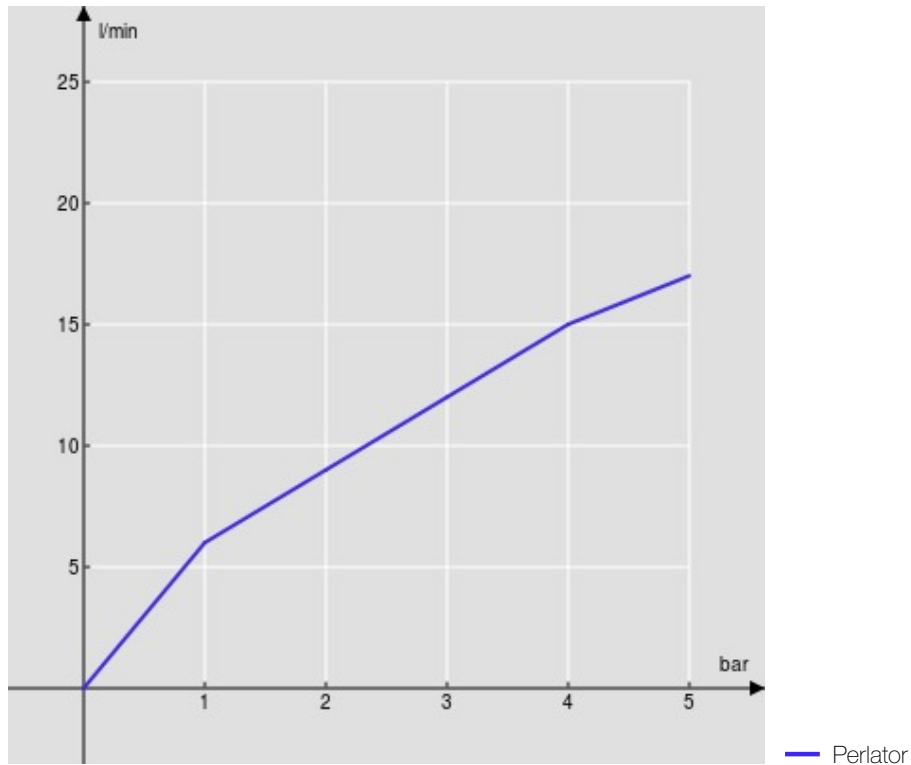

SPEZIFIKATIONEN

Waschtischbatterie 2-Griff, erhöhter Sockel
Chrome
Luftsprudler mit Antikalk-Funktion M 18,5 x 1
Schwenkbarer Auslauf
Ablaufgarnitur-Push 1 1/4"
Flexible Anschlusschläuche aus Edelstahl ø 3/8"
Verpackung: 56,5 x 29 x 7,1 cm / 0,011633 m³ / 3,343 kg

ZERTIFIZIERUNGEN

FLÜSSIGKEITS DIAGRAMM: HEISSES / KALTES WASSER

FLÜSSIGKEITS DIAGRAMM: GEMISCHT WASSER