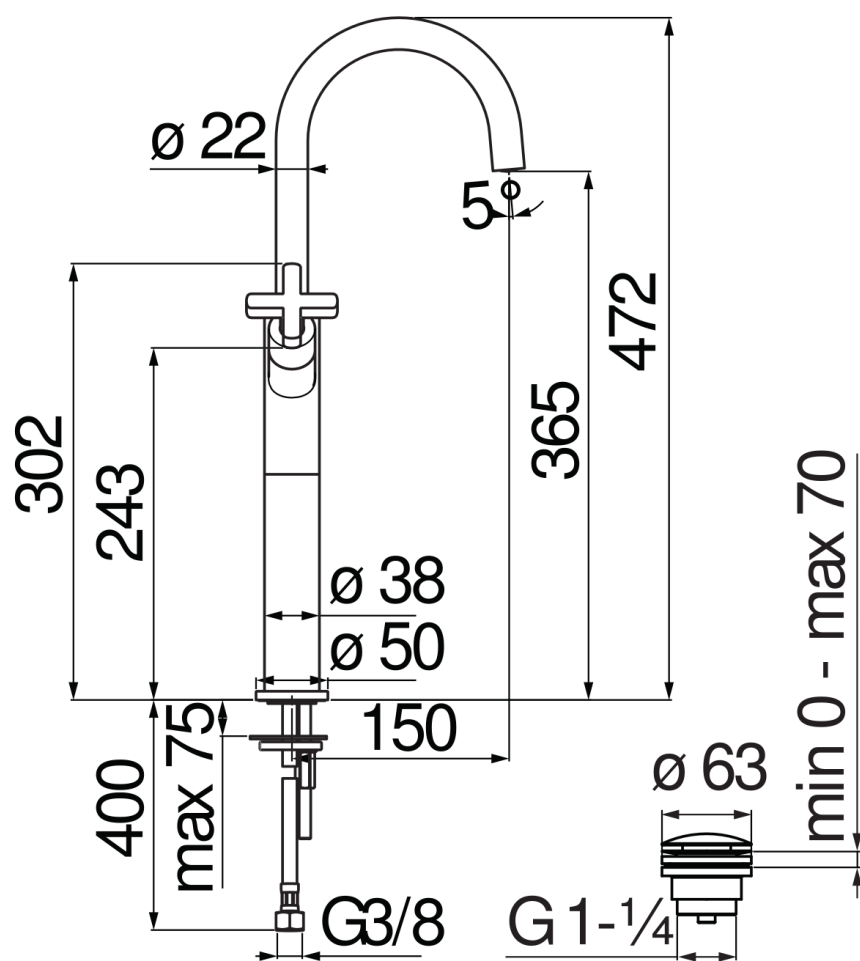

SPEZIFIKATIONEN

Waschtischbatterie 2-Griff, erhöhter Sockel
Chrome
Luftsprudler mit Antikalk-Funktion M 18,5 x 1
Schwenkbarer Auslauf
Ablaufgarnitur-Push 1 1/4"
Flexible Anschlusschläuche aus Edelstahl ø 3/8"
Verpackung: 56,5 x 29 x 7,1 cm / 0,011633 m³ / 3,343 kg

ZERTIFIZIERUNGEN

FLÜSSIGKEITS DIAGRAMM: HEISSES / KALTES WASSER

FLÜSSIGKEITS DIAGRAMM: GEMISCHT WASSER