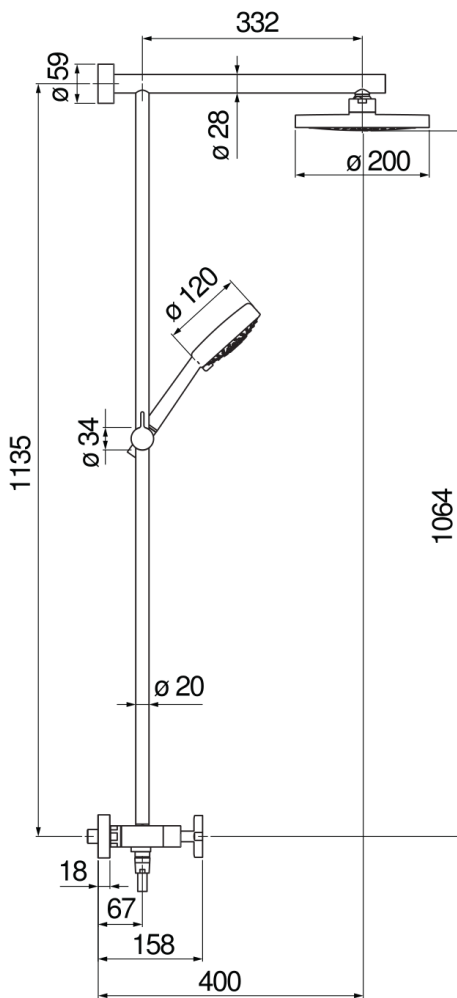

SPEZIFIKATIONEN

Externe Armatur

Chrome

Kopfbrause mit Kugelgelenk, Durchmesser 200 mm, ABS

Umsteller mit Rückstellautomatik

Verschiebbare und verstellbare Halterung für Handbrause

Handbrause mit 4-Strahlarten und Brauseschlauch 150 cm

Verpackung: 117 x 42 x 8,5 cm / 0,041769 m³ / 9 kg

FLÜSSIGKEITS DIAGRAMM: HEISSES / KALTES WASSER

FLÜSSIGKEITS DIAGRAMM: GEMISCHT WASSER