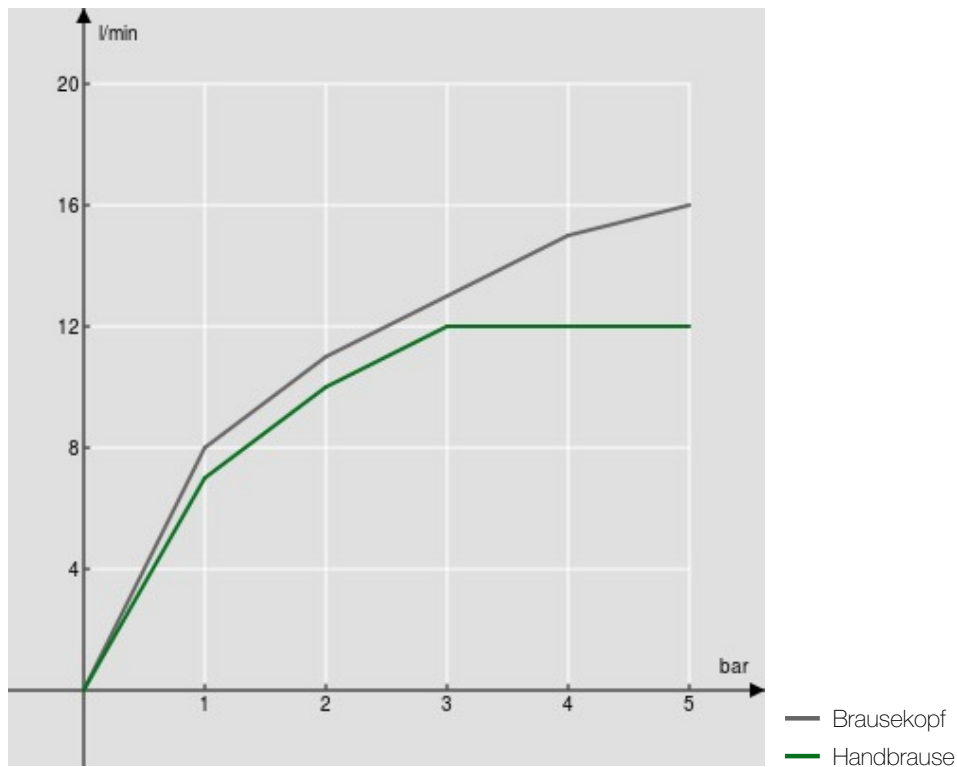

SPEZIFIKATIONEN

Externe Armatur

Chrome

Kopfbrause mit Kugelgelenk, Durchmesser 200 mm, ABS

Umsteller mit Rückstellautomatik

Verschiebbare und verstellbare Halterung für Handbrause

Handbrause mit 4-Strahlarten und Brauseschlauch 150 cm

Verpackung: 117 x 42 x 8,5 cm / 0,041769 m³ / 9 kg

FLÜSSIGKEITS DIAGRAMM: HEISSES / KALTES WASSER

FLÜSSIGKEITS DIAGRAMM: GEMISCHT WASSER