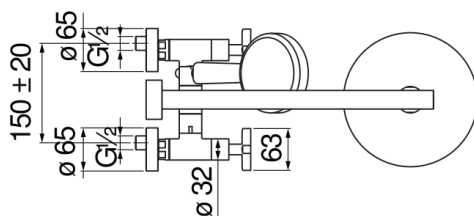

SPEZIFIKATIONEN

Externe Armatur

Chrome

Kopfbrause mit Kugelgelenk, Durchmesser 200 mm, ABS

Umsteller mit Rückstellautomatik

Verschiebbare und verstellbare Halterung für Handbrause

Handbrause mit 4-Strahlarten und Brauseschlauch 150 cm

Verpackung: 117 x 42 x 8,5 cm / 0,041769 m³ / 9 kg

FLÜSSIGKEITS DIAGRAMM: HEISSES / KALTES WASSER

FLÜSSIGKEITS DIAGRAMM: GEMISCHT WASSER