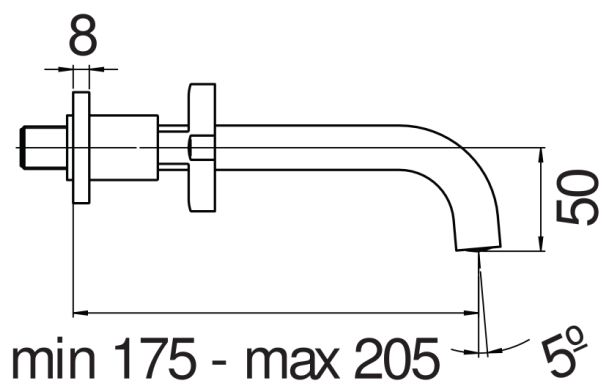

SPEZIFIKATIONEN

Fertigmontageset 3-Loch-Wand-Waschtischbatterie

Chrome

Luftsprudler mit Antikalk-Funktion M 18,5 x 1

Auslauflänge min 175 - max 205 mm

Ohne Ablaufgarnitur

Verpackung: 41 x 21 x 7 cm / 0,006027 m<sup>3</sup> / 2,468 kg

FLÜSSIGKEITS DIAGRAMM: HEISSES / KALTES WASSER

FLÜSSIGKEITS DIAGRAMM: GEMISCHT WASSER