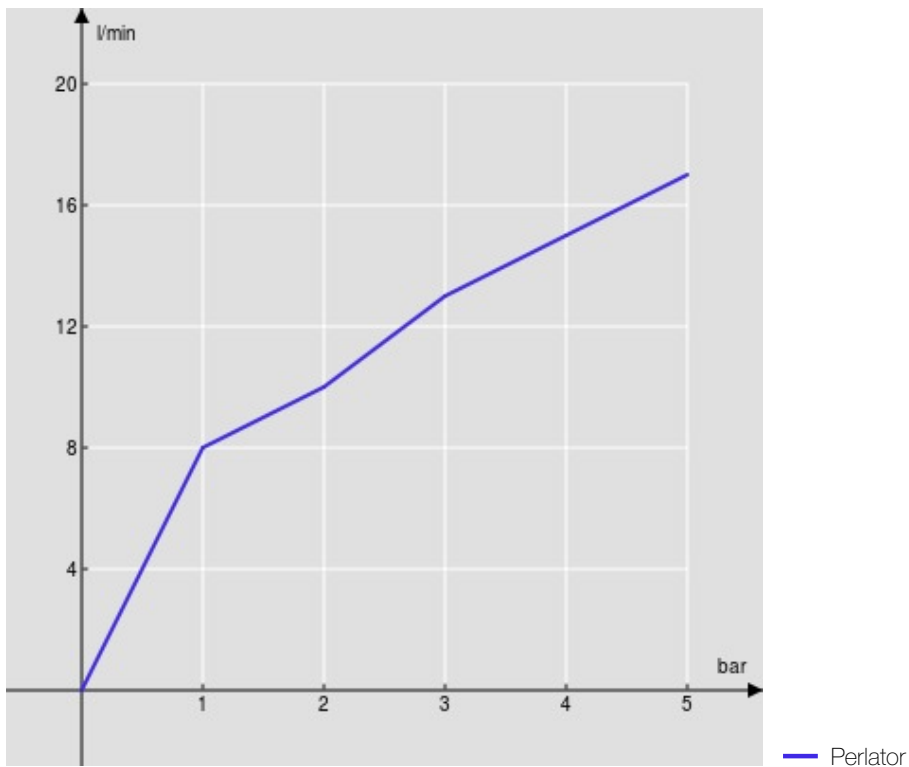

SPEZIFIKATIONEN

Fertigmontageset 3-Loch-Wand-Waschtischbatterie

Chrome

Luftsprudler mit Antikalk-Funktion M 18,5 x 1

Auslauflänge min 175 - max 205 mm

Ohne Ablaufgarnitur

Verpackung: 41 x 21 x 7 cm / 0,006027 m<sup>3</sup> / 2,468 kg

FLÜSSIGKEITS DIAGRAMM: HEISSES / KALTES WASSER

FLÜSSIGKEITS DIAGRAMM: GEMISCHT WASSER