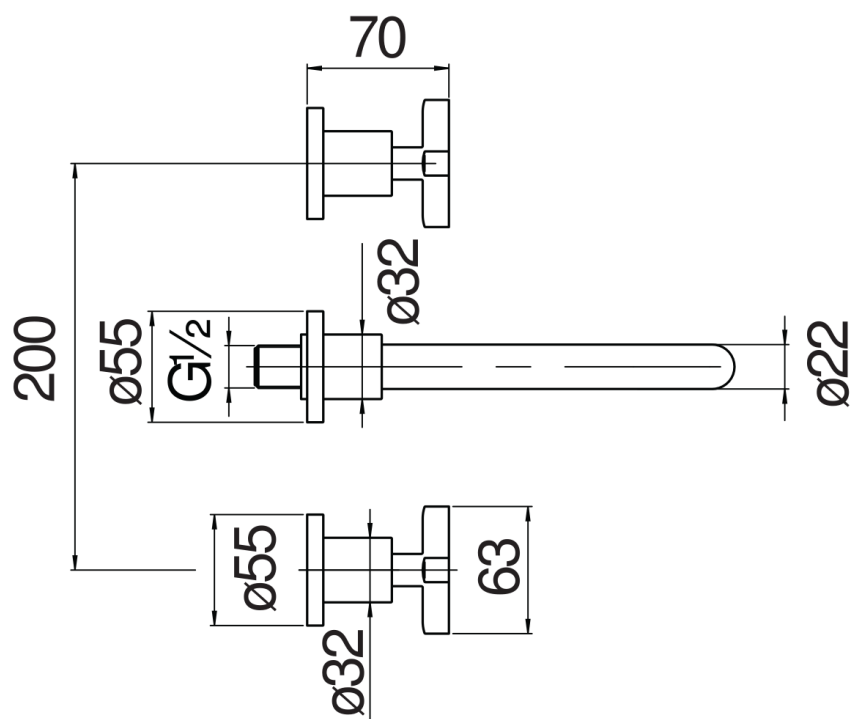

SPEZIFIKATIONEN

Fertigmontageset 3-Loch-Wand-Waschtischbatterie

Chrome

Luftsprudler mit Antikalk-Funktion M 18,5 x 1

Auslauflänge min 175 - max 205 mm

Ohne Ablaufgarnitur

Verpackung: 41 x 21 x 7 cm / 0,006027 m<sup>3</sup> / 2,468 kg

FLÜSSIGKEITS DIAGRAMM: HEISSES / KALTES WASSER

FLÜSSIGKEITS DIAGRAMM: GEMISCHT WASSER