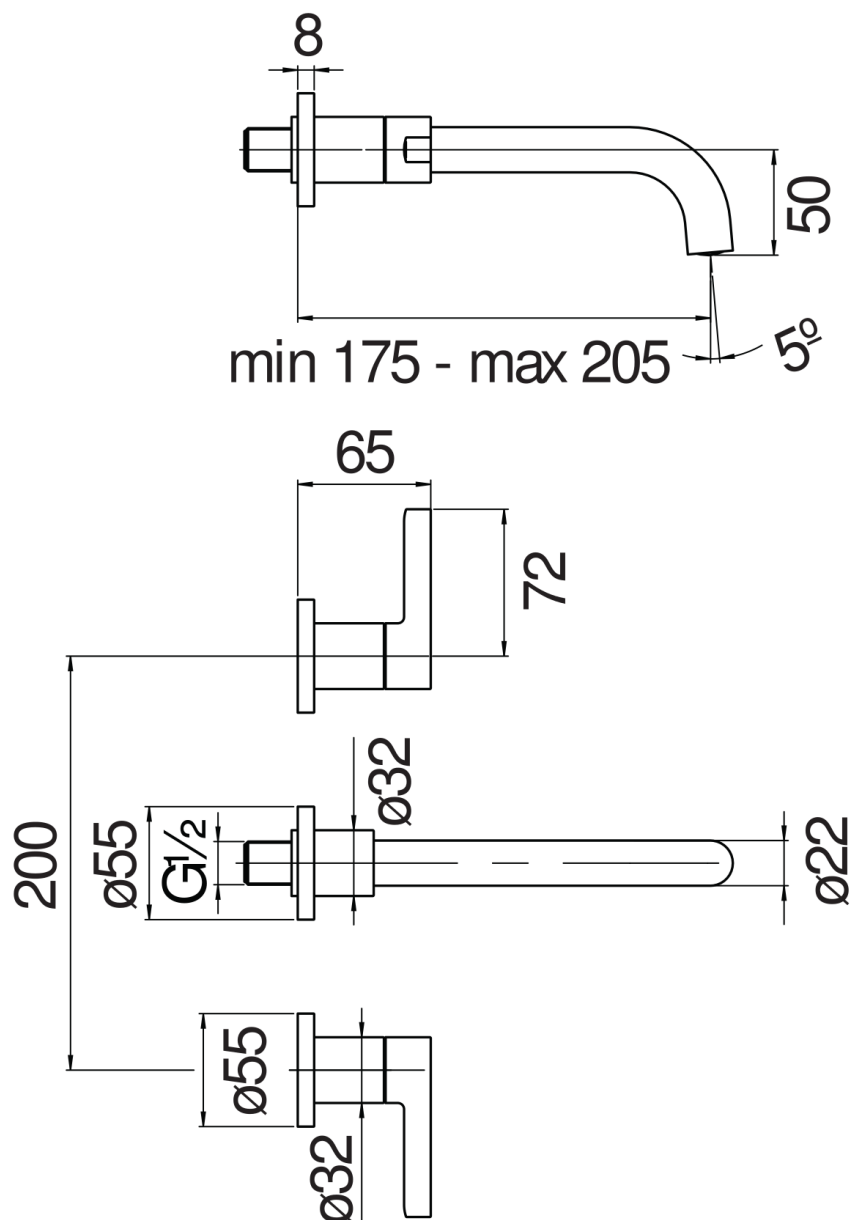

SPEZIFIKATIONEN

Fertigmontageset 3-Loch-Wand-Waschtischbatterie

Chrome

Luftsprudler mit Antikalk-Funktion M 18,5 x 1

Auslauflänge min 175 - max 205 mm

Ohne Ablaufgarnitur

Verpackung: 41 x 21 x 7 cm / 0,006027 m³ / 2,468 kg

FLÜSSIGKEITS DIAGRAMM: HEISSES / KALTES WASSER

— Perlator

FLÜSSIGKEITS DIAGRAMM: GEMISCHT WASSER

— Perlator