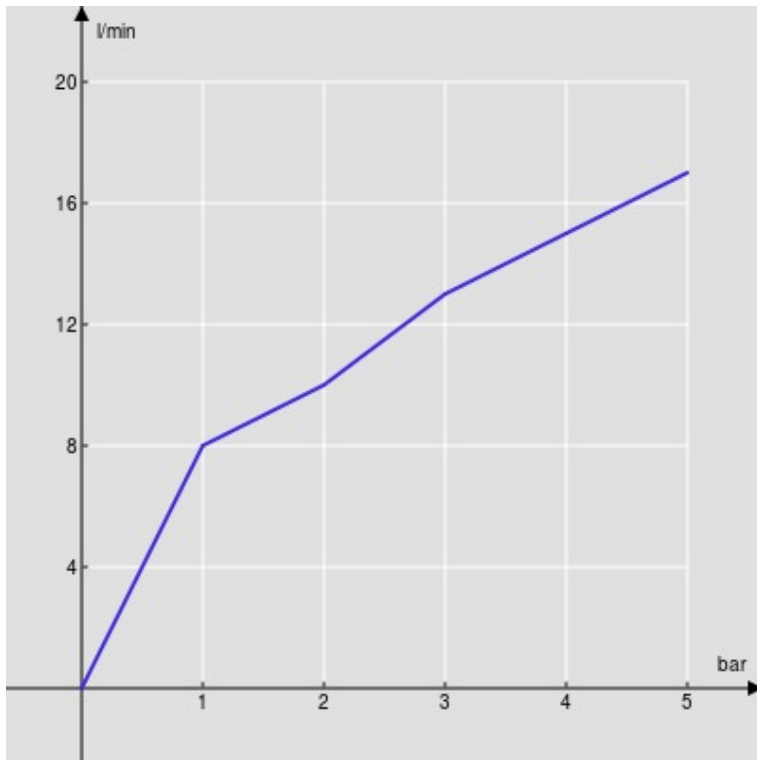

SPEZIFIKATIONEN

Fertigmontageset 3-Loch-Wand-Waschtischbatterie

Chrome

Luftsprudler mit Antikalk-Funktion M 18,5 x 1

Auslauflänge min 175 - max 205 mm

Ohne Ablaufgarnitur

Verpackung: 41 x 21 x 7 cm / 0,006027 m³ / 2,468 kg

FLÜSSIGKEITS DIAGRAMM: HEISSES / KALTES WASSER

— Perlator

FLÜSSIGKEITS DIAGRAMM: GEMISCHT WASSER

— Perlator