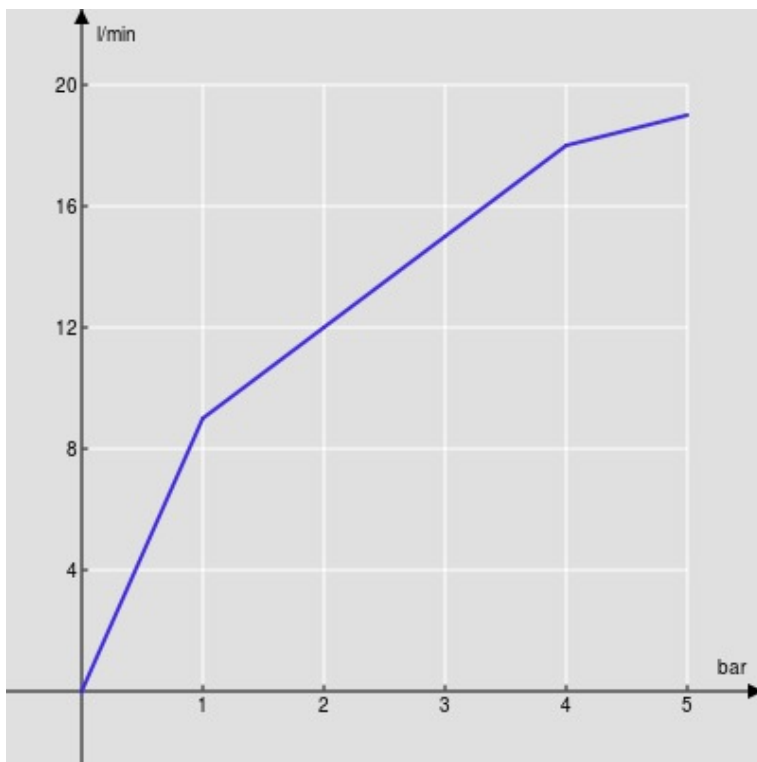

SPEZIFIKATIONEN

Fertigmontageset 3-Loch-Wand-Waschtischbatterie

Chrome

Luftsprudler mit Antikalk-Funktion M 18,5 x 1

Auslauflänge min 175 - max 205 mm

Ohne Ablaufgarnitur

Verpackung: 41 x 21 x 7 cm / 0,006027 m³ / 2,468 kg

FLÜSSIGKEITS DIAGRAMM: HEISSES / KALTES WASSER

— Perlator

FLÜSSIGKEITS DIAGRAMM: GEMISCHT WASSER

— Perlator