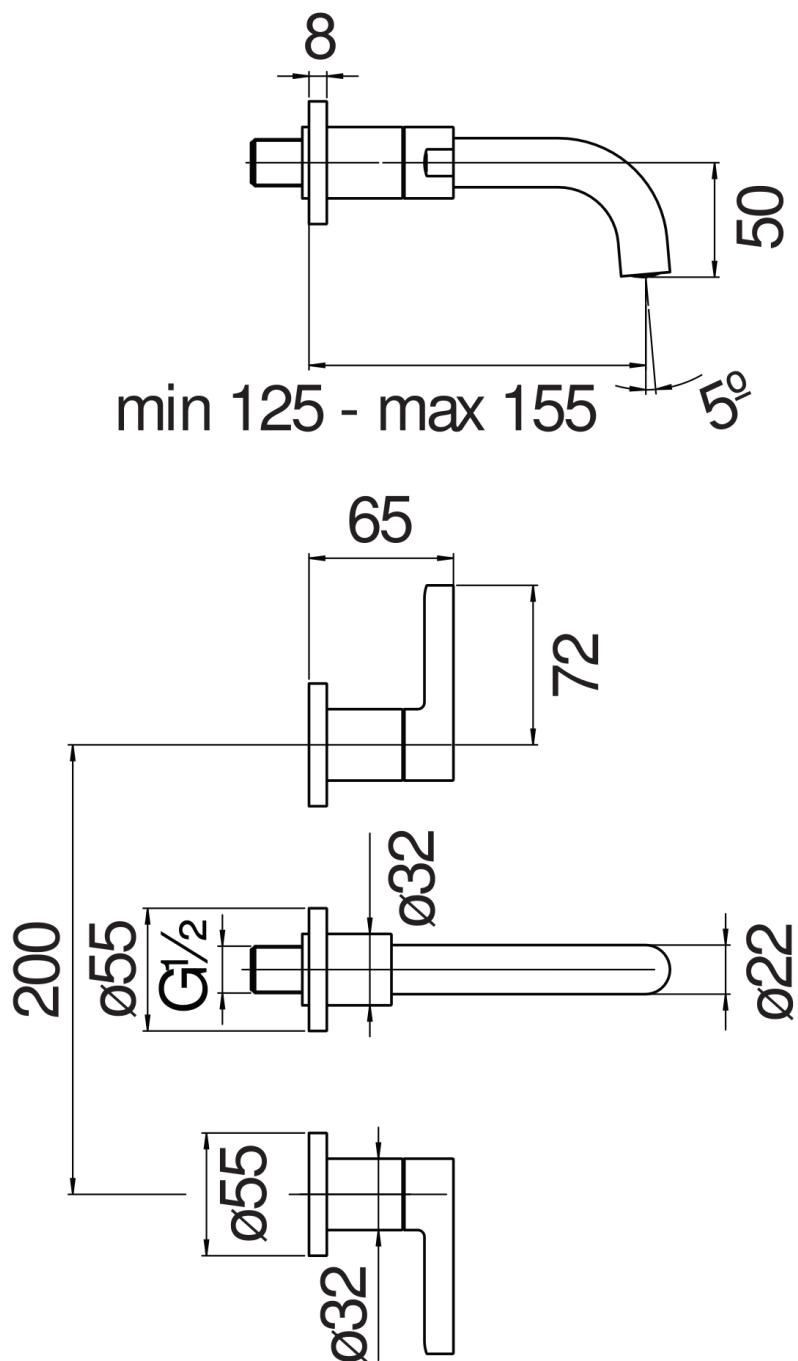

#### SPEZIFIKATIONEN

Fertigmontageset 3-Loch-Wand-Waschtischbatterie

Velvet black

Luftsprudler mit Antikalk-Funktion M 18,5 x 1

Auslauflänge min 125 - max 155 mm

Ohne Ablaufgarnitur

Verpackung: 41 x 21 x 7 cm / 0,006027 m<sup>3</sup> / 2,401 kg

FLÜSSIGKEITS DIAGRAMM: HEISSES / KALTES WASSER

— Perlator

FLÜSSIGKEITS DIAGRAMM: GEMISCHT WASSER

— Perlator