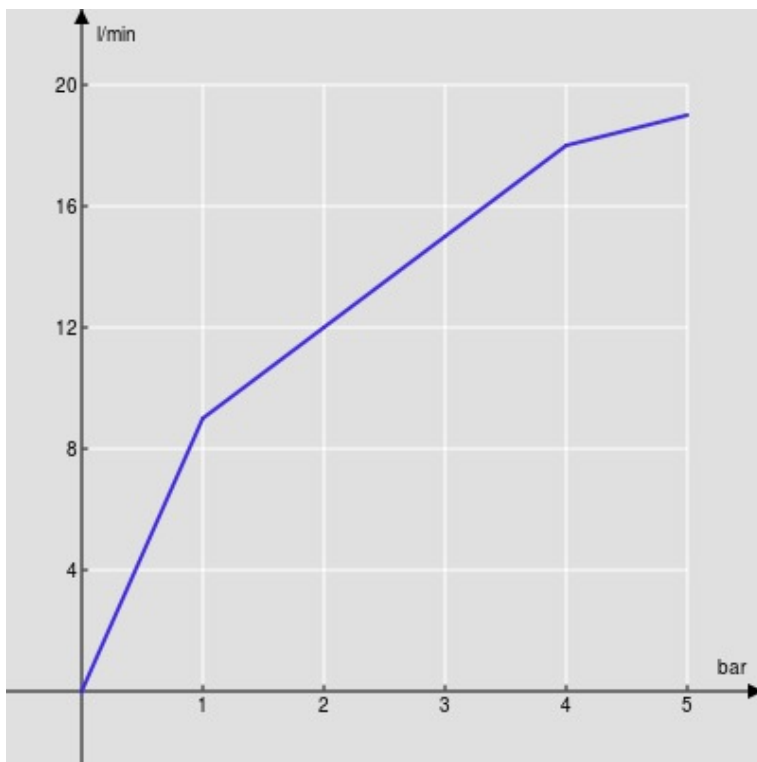

#### SPEZIFIKATIONEN

Fertigmontageset 3-Loch-Wand-Waschtischbatterie

Velvet black

Luftsprudler mit Antikalk-Funktion M 18,5 x 1

Auslauflänge min 125 - max 155 mm

Ohne Ablaufgarnitur

Verpackung: 41 x 21 x 7 cm / 0,006027 m<sup>3</sup> / 2,401 kg

FLÜSSIGKEITS DIAGRAMM: HEISSES / KALTES WASSER

— Perlator

FLÜSSIGKEITS DIAGRAMM: GEMISCHT WASSER

— Perlator