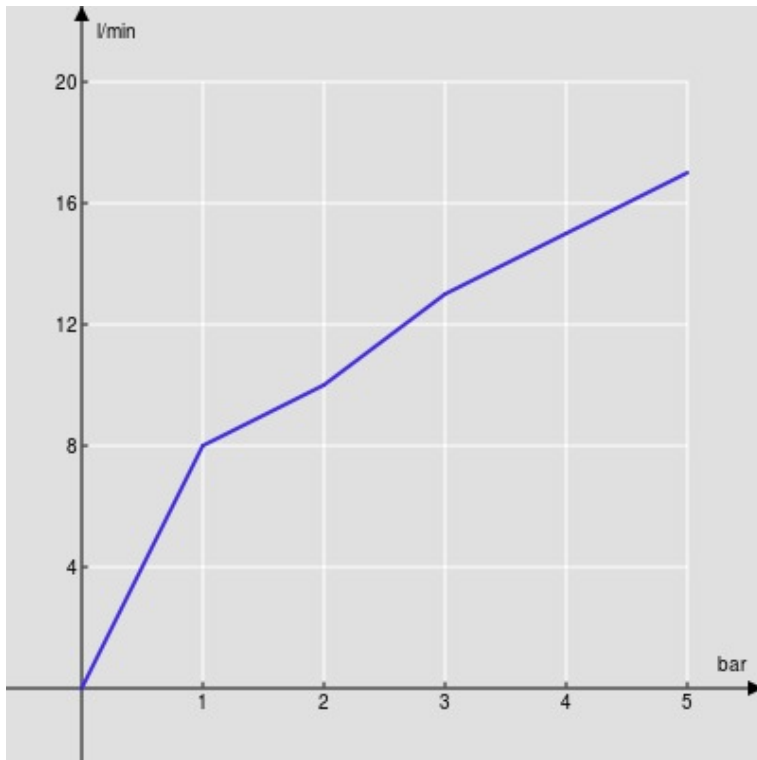

#### SPEZIFIKATIONEN

Fertigmontageset 3-Loch-Wand-Waschtischbatterie

Velvet black

Luftsprudler mit Antikalk-Funktion M 18,5 x 1

Auslauflänge min 125 - max 155 mm

Ohne Ablaufgarnitur

Verpackung: 41 x 21 x 7 cm / 0,006027 m<sup>3</sup> / 2,401 kg

FLÜSSIGKEITS DIAGRAMM: HEISSES / KALTES WASSER

— Perlator

FLÜSSIGKEITS DIAGRAMM: GEMISCHT WASSER

— Perlator