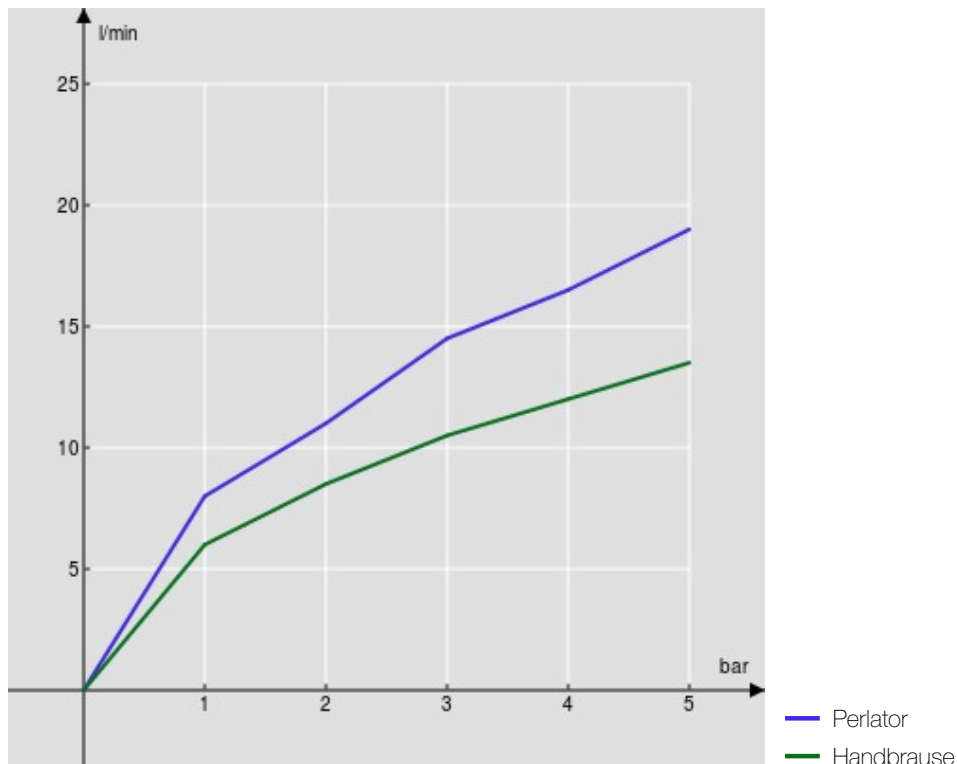

SPEZIFIKATIONEN

AP Thermostat mit Brause Set
Velvet black
Integrierte Sicherheitssperre bei 38° C
Rückflussverhinderer
Luftsprudler mit Antikalk-Funktion M 24 x 1
feste Handbrausehalterung
Handbrause mit Normalstrahl und Brauseschlauch 150 cm
Verpackung: 41 x 21 x 7 cm / 0,00603 m³ / 2,29 kg

ZERTIFIZIERUNGEN

FLÜSSIGKEITS DIAGRAMM: HEISSES / KALTES WASSER

FLÜSSIGKEITS DIAGRAMM: GEMISCHT WASSER