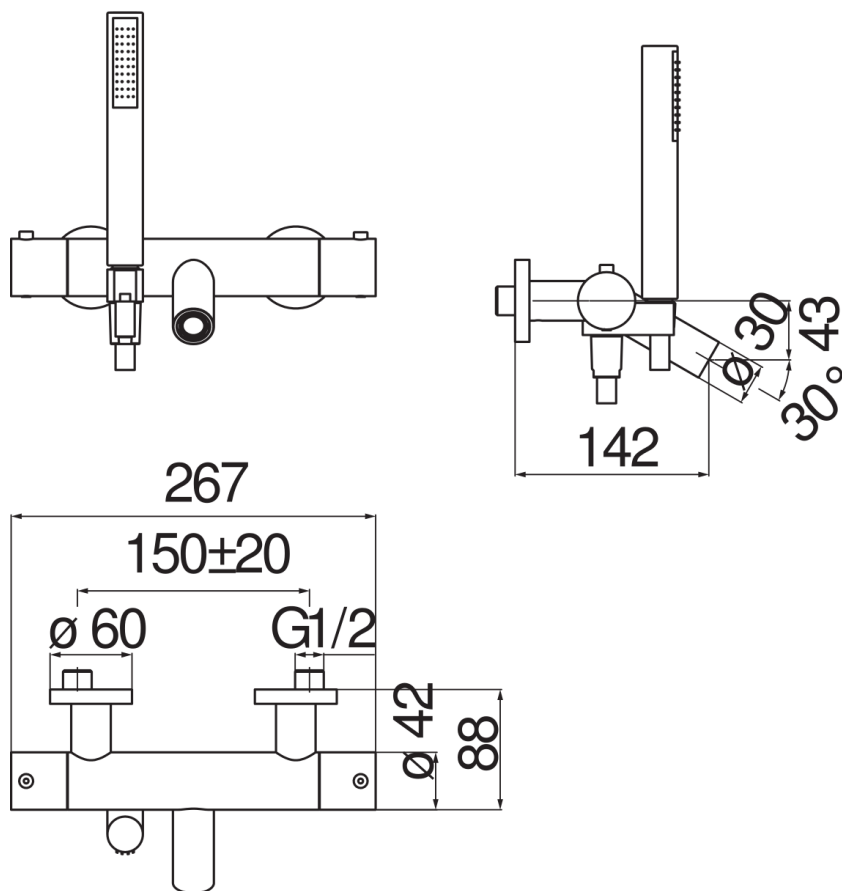

SPEZIFIKATIONEN

AP Thermostat mit Brause Set
Velvet black
Integrierte Sicherheitssperre bei 38° C
Rückflussverhinderer
Luftsprudler mit Antikalk-Funktion M 24 x 1
feste Handbrausehalterung
Handbrause mit Normalstrahl und Brauseschlauch 150 cm
Verpackung: 41 x 21 x 7 cm / 0,00603 m³ / 2,29 kg

ZERTIFIZIERUNGEN

FLÜSSIGKEITS DIAGRAMM: HEISSES / KALTES WASSER

FLÜSSIGKEITS DIAGRAMM: GEMISCHT WASSER